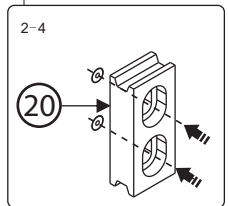

SIZE(mm)	A
1200	1180-1220
1400	1380-1420