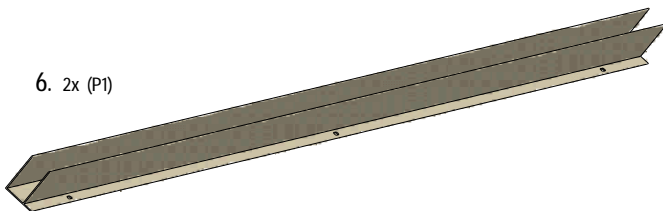

MODEL:

---

**SMS2**

TYP VÝROBKU / TYPE OF PRODUCT:

---

čtvrtkruhový sprchový kout - dvoudílné posuvné dveře  
štvrtkruhový sprchový kút - dvojdielne posuvné dvere  
quadrant shower enclosure with 2 sliding doors

[outlet.roltechnik.cz](http://outlet.roltechnik.cz)

SMS2	X		Y	
	MIN	MAX	MIN	MAX
800	765	795	765	795
900	865	895	865	895
1000	965	995	965	995

1. 2x

2. 1x (S1)

3. 1x (S2)

7. 1x  
(M8323)

8. 1x  
(M8184)

6. 2x (P1)

9. 6x (M0511)  
n6

10. 6x (M0811)  
3,9x38

11. 14x (M0806)  
3,5x9,5

13. 10x (M1)  
n3,5

14. 6x (M2)  
n3,9

15. 4x (M5425)

18. 1x (M0838)  
n2,8

19. 2x (M5)