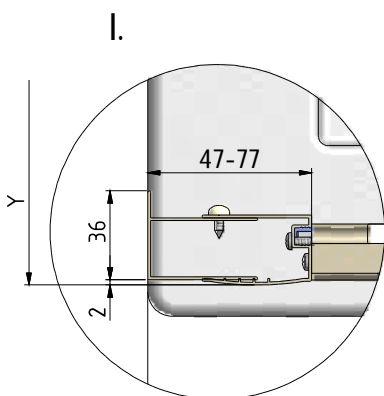

MODEL:

---

**SMS2**

TYP VÝROBKU / TYPE OF PRODUCT:

---

čtvrtkruhový sprchový kout - dvoudílné posuvné dveře  
štvrtkruhový sprchový kút - dvojdielne posuvné dvere  
quadrant shower enclosure with 2 sliding doors

[outlet.roltechnik.cz](http://outlet.roltechnik.cz)

SMS2	X		Y	
	MIN	MAX	MIN	MAX
800	765	795	765	795
900	865	895	865	895
1000	965	995	965	995

1. 2x

2. 1x (S1)

3. 1x (S2)

7. 1x  
(M8323)

8. 1x  
(M8184)

6. 2x (P1)

9. 6x (M0511)  
n6

10. 6x (M0811)  
3,9x38

11. 14x (M0806)  
3,5x9,5

13. 10x (M1)  
n3,5

14. 6x (M2)  
n3,9

15. 4x (M5425)

18. 1x (M0838)  
n2,8

19. 2x (M5)