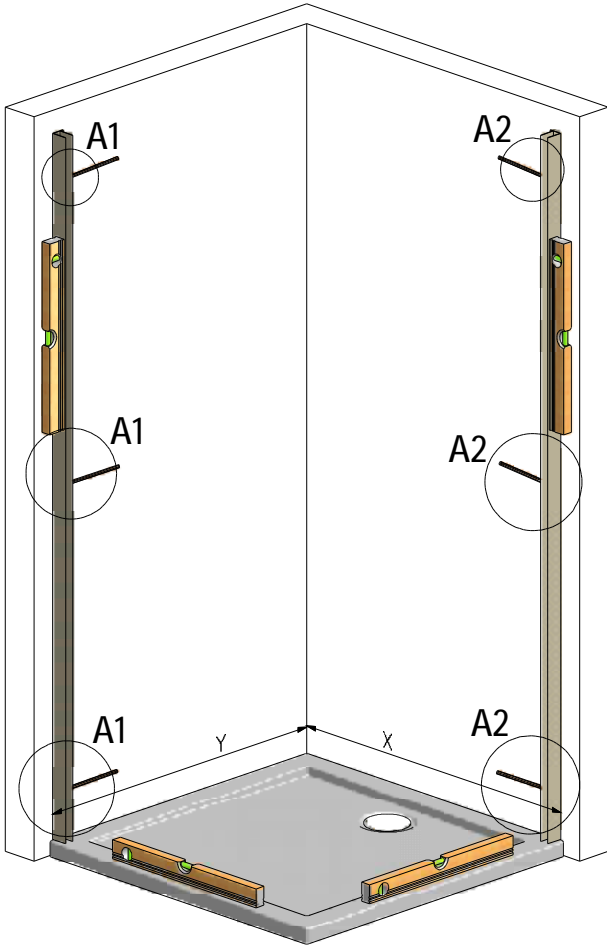

MODEL:

---

**SMS2**

TYP VÝROBKU / TYPE OF PRODUCT:

---

čtvrtkruhový sprchový kout - dvoudílné posuvné dveře  
štvrtkruhový sprchový kút - dvojdielne posuvné dvere  
quadrant shower enclosure with 2 sliding doors

9. 6x (M0511)  
n6

10. 6x (M0811)  
3,9x38

11. 14x (M0806)  
3,5x9,5

13. 10x (M1)  
n3,5

14. 6x (M2)  
n3,9

15. 4x (M5425)

18. 1x (M0838)  
n2,8

19. 2x (M5)