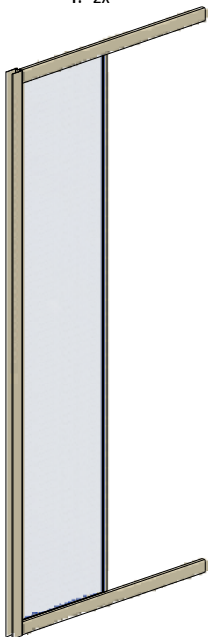

MODEL:

---

**SMS2**

TYP VÝROBKU / TYPE OF PRODUCT:

---

čtvrtkruhový sprchový kout - dvoudílné posuvné dveře  
štvrtkruhový sprchový kút - dvojdielne posuvné dvere  
quadrant shower enclosure with 2 sliding doors

[outlet.roltechnik.cz](http://outlet.roltechnik.cz)

SMS2	X		Y	
	MIN	MAX	MIN	MAX
800	765	795	765	795
900	865	895	865	895
1000	965	995	965	995

1. 2x

2. 1x (S1)

3. 1x (S2)

7. 1x  
(M8323)

8. 1x  
(M8184)

6. 2x (P1)

9. 6x (M0511)  
n6

10. 6x (M0811)  
3,9x38

11. 14x (M0806)  
3,5x9,5

13. 10x (M1)  
n3,5

14. 6x (M2)  
n3,9

15. 4x (M5425)

18. 1x (M0838)  
n2,8

19. 2x (M5)