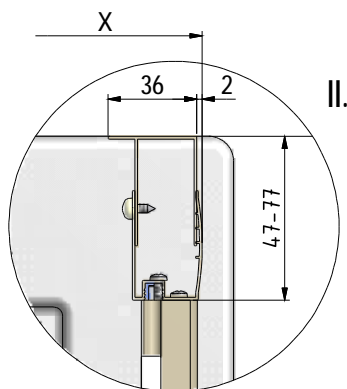

MODEL:

---

**SMS2**

TYP VÝROBKU / TYPE OF PRODUCT:

---

čtvrtkruhový sprchový kout - dvoudílné posuvné dveře  
štvrtkruhový sprchový kút - dvojdielne posuvné dvere  
quadrant shower enclosure with 2 sliding doors

[outlet.roltechnik.cz](http://outlet.roltechnik.cz)

SMS2	X		Y	
	MIN	MAX	MIN	MAX
800	765	795	765	795
900	865	895	865	895
1000	965	995	965	995

1. 2x

2. 1x (S1)

3. 1x (S2)

7. 1x  
(M8323)

8. 1x  
(M8184)

6. 2x (P1)

9. 6x (M0511)  
n6

10. 6x (M0811)  
3,9x38

11. 14x (M0806)  
3,5x9,5

13. 10x (M1)  
n3,5

14. 6x (M2)  
n3,9

15. 4x (M5425)

18. 1x (M0838)  
n2,8

19. 2x (M5)