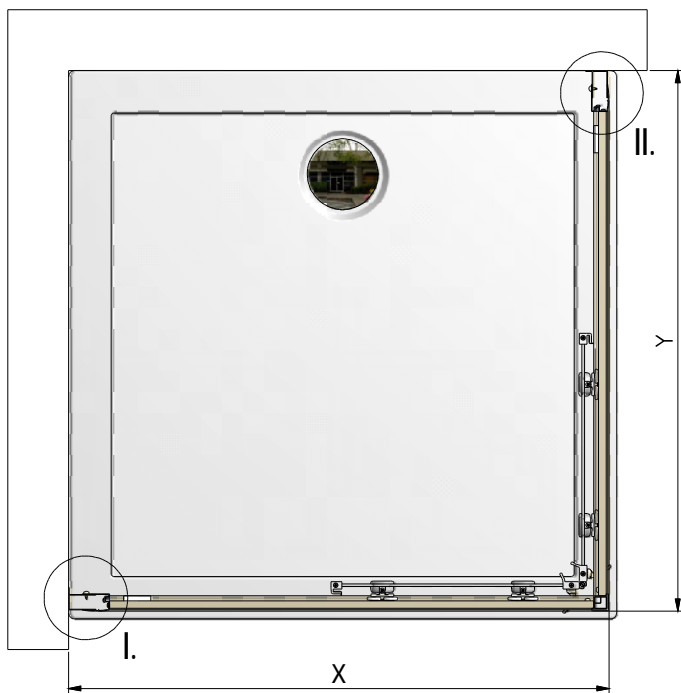

SMS2	X		Y	
	MIN	MAX	MIN	MAX
800	765	795	765	795
900	865	895	865	895
1000	965	995	965	995