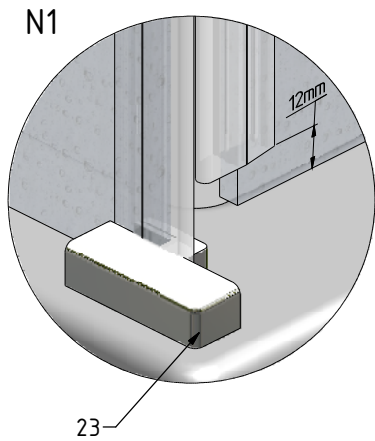

MODEL:

CORNER ELEGANT

TYP VÝROBKU / TYPE OF PRODUCT:

sprchový kout výška 2000 mm
sprchovací kút výška 2000 mm
shower enclosure height 2000 mm

outlet.roltechnik.cz

CORNER ELEGANT

RIGHT

GBL+GDOP1

LEFT

GDOL1+GBP

	X (mm)		Y (mm)		V(mm)		Z (mm)	
	MIN	MAX	MIN	MAX	MIN	MAX	MIN	MAX
900x900	855	880	875	900	855	880	875	900

GDOL1+GBP

GDOP1+GBL

F

G

SILICONE