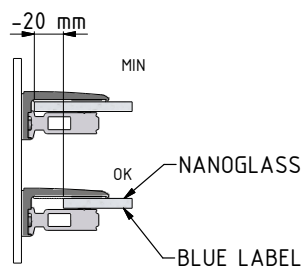

MODEL:

CORNER ELEGANT

TYP VÝROBKU / TYPE OF PRODUCT:

sprchový kout výška 2000 mm
sprchovací kút výška 2000 mm
shower enclosure height 2000 mm

outlet.roltechnik.cz

CORNER ELEGANT

RIGHT

GBL+GDOP1

LEFT

GDOL1+GBP

	X (mm)		Y (mm)		V(mm)		Z (mm)	
	MIN	MAX	MIN	MAX	MIN	MAX	MIN	MAX
900x900	855	880	875	900	855	880	875	900

GDOL1+GBP

GDOP1+GBL

F

G

SILICONE

AA

SILICONE

AB

SILICONE

GBL

GBP

GDOL1

GDOP1