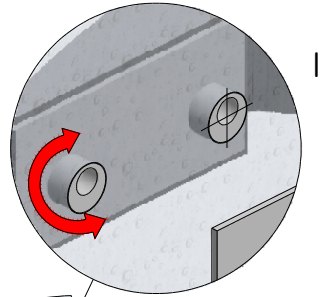

MODEL:

CORNER ELEGANT

TYP VÝROBKU / TYPE OF PRODUCT:

sprchový kout výška 2000 mm
sprchovací kút výška 2000 mm
shower enclosure height 2000 mm

outlet.roltechnik.cz

CORNER ELEGANT

RIGHT

GBL+GDOP1

LEFT

GDOL1+GBP

	X (mm)		Y (mm)		V(mm)		Z (mm)	
	MIN	MAX	MIN	MAX	MIN	MAX	MIN	MAX
900x900	855	880	875	900	855	880	875	900

GDOL1+GBP

GDOP1+GBL

F

G

SILICONE