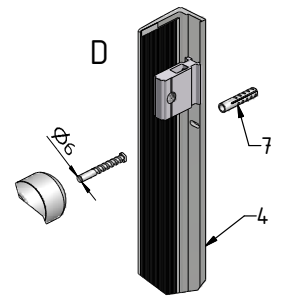

MODEL:

CORNER ELEGANT

TYP VÝROBKU / TYPE OF PRODUCT:

sprchový kout výška 2000 mm
sprchovací kút výška 2000 mm
shower enclosure height 2000 mm

outlet.roltechnik.cz

CORNER ELEGANT

RIGHT

GBL+GDOP1

LEFT

GDOL1+GBP

	X (mm)		Y (mm)		V(mm)		Z (mm)	
	MIN	MAX	MIN	MAX	MIN	MAX	MIN	MAX
900x900	855	880	875	900	855	880	875	900

GDOL1+GBP

GDOP1+GBL

F

G

SILICONE