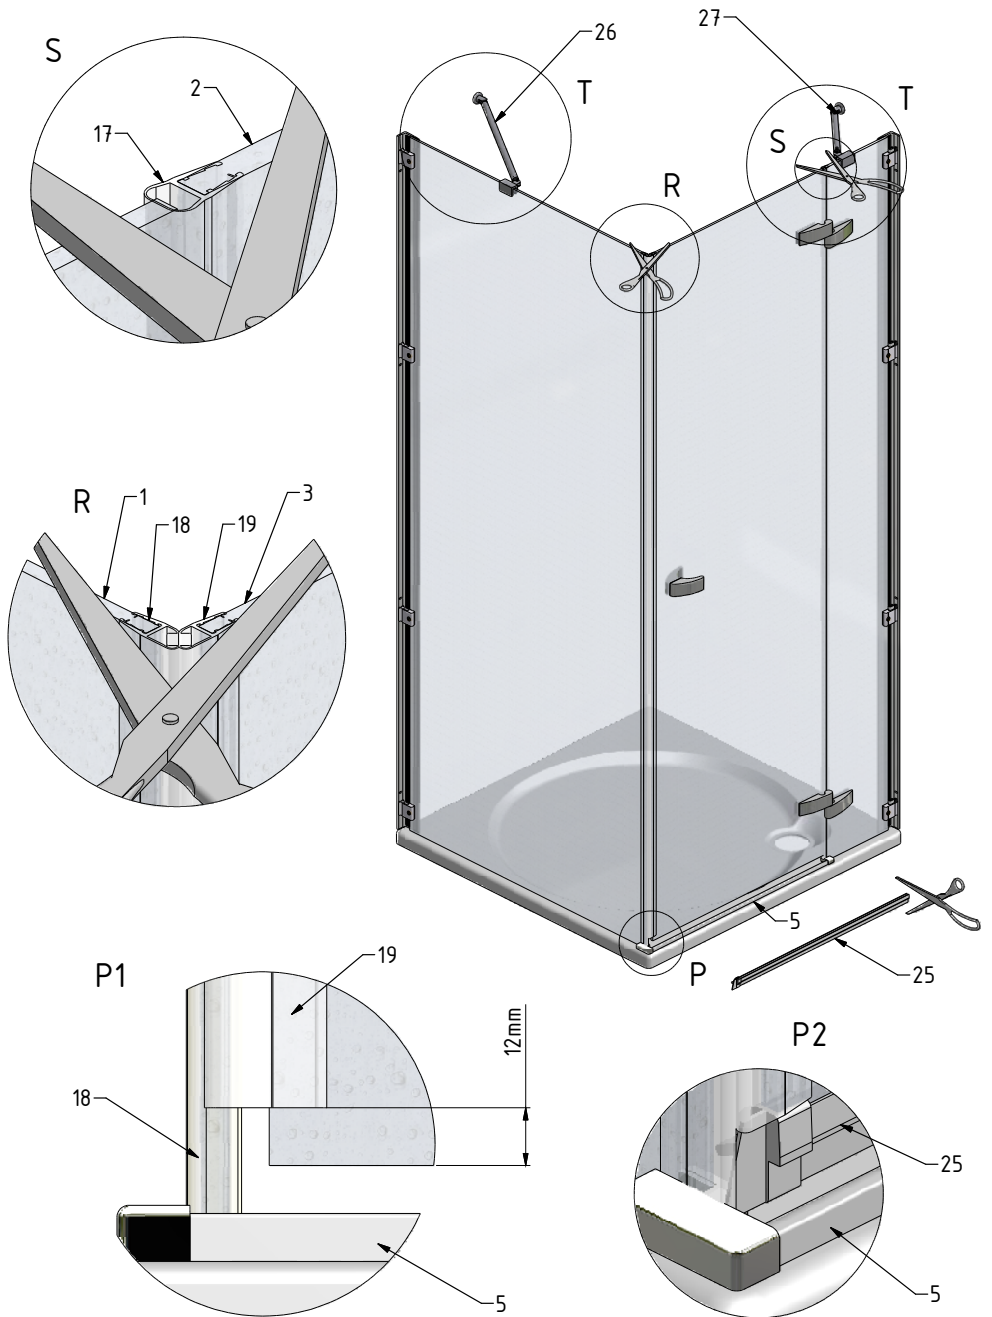

MODEL:

CORNER ELEGANT

TYP VÝROBKU / TYPE OF PRODUCT:

sprchový kout výška 2000 mm
sprchovací kút výška 2000 mm
shower enclosure height 2000 mm

outlet.roltechnik.cz

CORNER ELEGANT

RIGHT

GBL+GDOP1

LEFT

GDOL1+GBP

	X (mm)		Y (mm)		V(mm)		Z (mm)	
	MIN	MAX	MIN	MAX	MIN	MAX	MIN	MAX
900x900	855	880	875	900	855	880	875	900

GDOL1+GBP

GDOP1+GBL

F

G

SILICONE