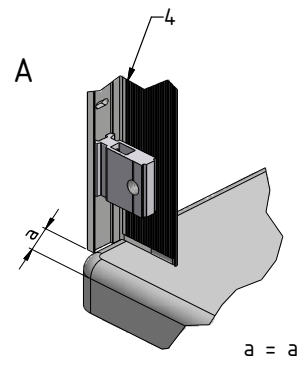

MODEL:

CORNER ELEGANT

TYP VÝROBKU / TYPE OF PRODUCT:

sprchový kout výška 2000 mm
sprchovací kút výška 2000 mm
shower enclosure height 2000 mm

outlet.roltechnik.cz

CORNER ELEGANT

RIGHT

GBL+GDOP1

LEFT

GDOL1+GBP

	X (mm)		Y (mm)		V(mm)		Z (mm)	
	MIN	MAX	MIN	MAX	MIN	MAX	MIN	MAX
900x900	855	880	875	900	855	880	875	900

GDOL1+GBP

GDOP1+GBL

F

G

SILICONE