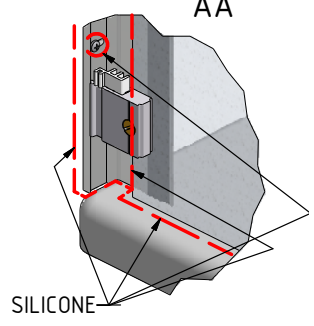

AA

SILICONE

AB