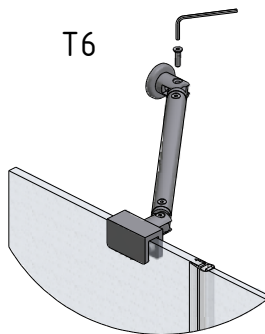

MODEL:

CORNER ELEGANT

TYP VÝROBKU / TYPE OF PRODUCT:

sprchový kout výška 2000 mm
sprchovací kút výška 2000 mm
shower enclosure height 2000 mm

outlet.roltechnik.cz

CORNER ELEGANT

RIGHT

GBL+GDOP1

LEFT

GDOL1+GBP

	X (mm)		Y (mm)		V(mm)		Z (mm)	
	MIN	MAX	MIN	MAX	MIN	MAX	MIN	MAX
900x900	855	880	875	900	855	880	875	900

GDOL1+GBP

GDOP1+GBL

F

G

SILICONE