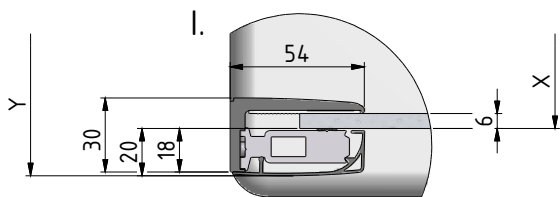

MODEL:

CORNER ELEGANT

TYP VÝROBKU / TYPE OF PRODUCT:

sprchový kout výška 2000 mm
sprchovací kút výška 2000 mm
shower enclosure height 2000 mm

outlet.roltechnik.cz

CORNER ELEGANT

RIGHT

GBL+GDOP1

LEFT

GDOL1+GBP

	X (mm)		Y (mm)		V(mm)		Z (mm)	
	MIN	MAX	MIN	MAX	MIN	MAX	MIN	MAX
900x900	855	880	875	900	855	880	875	900

GDOL1+GBP

GDOP1+GBL

F

G

SILICONE