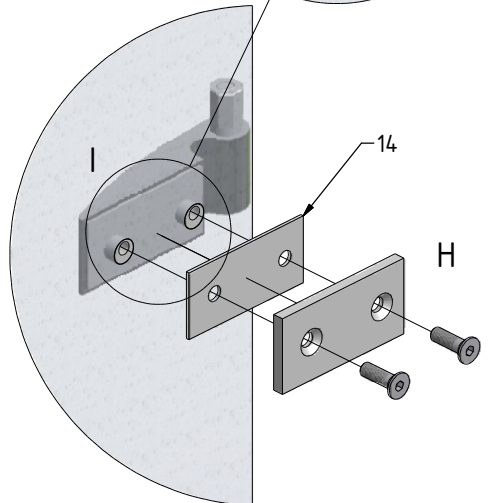

MODEL:

CORNER ELEGANT

TYP VÝROBKU / TYPE OF PRODUCT:

sprchový kout výška 2000 mm
sprchovací kút výška 2000 mm
shower enclosure height 2000 mm

outlet.roltechnik.cz

CORNER ELEGANT

RIGHT

GBL+GDOP1

LEFT

GDOL1+GBP

	X (mm)		Y (mm)		V(mm)		Z (mm)	
	MIN	MAX	MIN	MAX	MIN	MAX	MIN	MAX
900x900	855	880	875	900	855	880	875	900

GDOL1+GBP

GDOP1+GBL

F

G

SILICONE