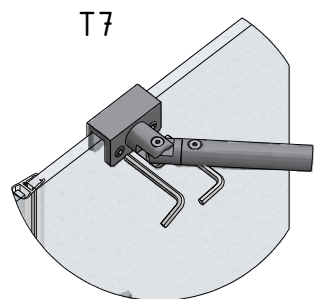

MODEL:

CORNER ELEGANT

TYP VÝROBKU / TYPE OF PRODUCT:

sprchový kout výška 2000 mm
sprchovací kút výška 2000 mm
shower enclosure height 2000 mm

outlet.roltechnik.cz

CORNER ELEGANT

RIGHT

GBL+GDOP1

LEFT

GDOL1+GBP

	X (mm)		Y (mm)		V(mm)		Z (mm)	
	MIN	MAX	MIN	MAX	MIN	MAX	MIN	MAX
900x900	855	880	875	900	855	880	875	900

GDOL1+GBP

GDOP1+GBL

F

G

SILICONE