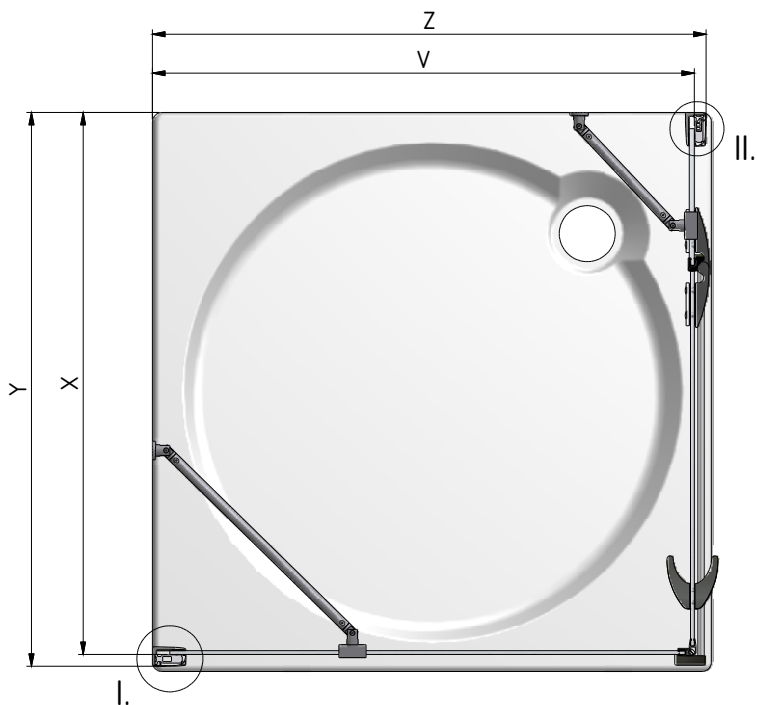

MODEL:

CORNER ELEGANT

TYP VÝROBKU / TYPE OF PRODUCT:

sprchový kout výška 2000 mm
sprchovací kút výška 2000 mm
shower enclosure height 2000 mm

outlet.roltechnik.cz

CORNER ELEGANT

RIGHT

GBL+GDOP1

LEFT

GDOL1+GBP

	X (mm)		Y (mm)		V(mm)		Z (mm)	
	MIN	MAX	MIN	MAX	MIN	MAX	MIN	MAX
900x900	855	880	875	900	855	880	875	900

GDOL1+GBP

GDOP1+GBL

F

G

SILICONE