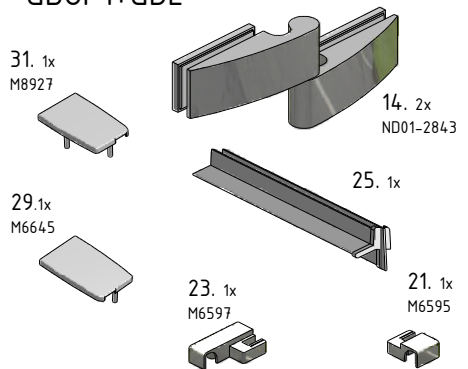

MODEL:

CORNER ELEGANT

TYP VÝROBKU / TYPE OF PRODUCT:

sprchový kout výška 2000 mm
sprchovací kút výška 2000 mm
shower enclosure height 2000 mm

outlet.roltechnik.cz

CORNER ELEGANT

RIGHT

GBL+GDOP1

LEFT

GDOL1+GBP

	X (mm)		Y (mm)		V(mm)		Z (mm)	
	MIN	MAX	MIN	MAX	MIN	MAX	MIN	MAX
900x900	855	880	875	900	855	880	875	900

GDOL1+GBP

GDOP1+GBL

F

G

SILICONE