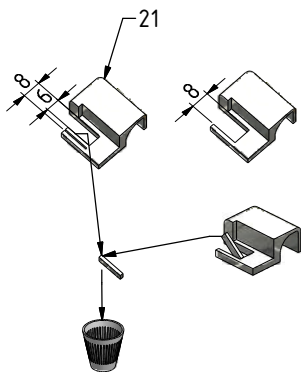

MODEL:

CORNER ELEGANT

TYP VÝROBKU / TYPE OF PRODUCT:

sprchový kout výška 2000 mm
sprchovací kút výška 2000 mm
shower enclosure height 2000 mm

outlet.roltechnik.cz

CORNER ELEGANT

RIGHT

GBL+GDOP1

LEFT

GDOL1+GBP

	X (mm)		Y (mm)		V(mm)		Z (mm)	
	MIN	MAX	MIN	MAX	MIN	MAX	MIN	MAX
900x900	855	880	875	900	855	880	875	900

GDOL1+GBP

GDOP1+GBL

F

G

SILICONE