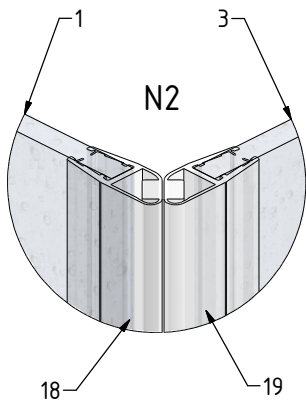

MODEL:

CORNER ELEGANT

TYP VÝROBKU / TYPE OF PRODUCT:

sprchový kout výška 2000 mm
sprchovací kút výška 2000 mm
shower enclosure height 2000 mm

outlet.roltechnik.cz

CORNER ELEGANT

RIGHT

GBL+GDOP1

LEFT

GDOL1+GBP

	X (mm)		Y (mm)		V(mm)		Z (mm)	
	MIN	MAX	MIN	MAX	MIN	MAX	MIN	MAX
900x900	855	880	875	900	855	880	875	900

GDOL1+GBP

GDOP1+GBL

F

G

SILICONE