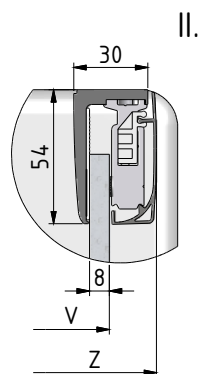

MODEL:

CORNER ELEGANT

TYP VÝROBKU / TYPE OF PRODUCT:

sprchový kout výška 2000 mm
sprchovací kút výška 2000 mm
shower enclosure height 2000 mm

outlet.roltechnik.cz

CORNER ELEGANT

RIGHT

GBL+GDOP1

LEFT

GDOL1+GBP

	X (mm)		Y (mm)		V(mm)		Z (mm)	
	MIN	MAX	MIN	MAX	MIN	MAX	MIN	MAX
900x900	855	880	875	900	855	880	875	900

GDOL1+GBP

GDOP1+GBL

F

G

SILICONE