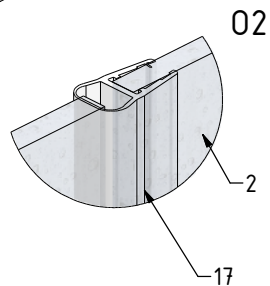

MODEL:

CORNER ELEGANT

TYP VÝROBKU / TYPE OF PRODUCT:

sprchový kout výška 2000 mm
sprchovací kút výška 2000 mm
shower enclosure height 2000 mm

outlet.roltechnik.cz

CORNER ELEGANT

RIGHT

GBL+GDOP1

LEFT

GDOL1+GBP

	X (mm)		Y (mm)		V(mm)		Z (mm)	
	MIN	MAX	MIN	MAX	MIN	MAX	MIN	MAX
900x900	855	880	875	900	855	880	875	900

GDOL1+GBP

GDOP1+GBL

F

G

SILICONE