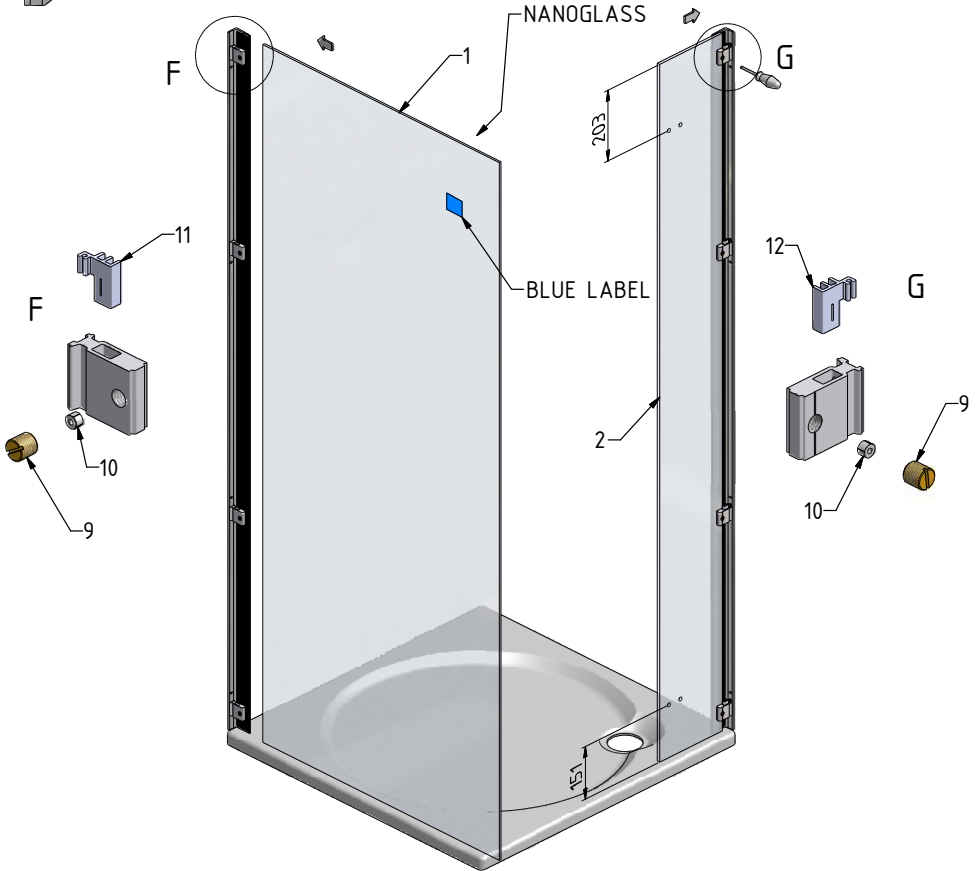

MODEL:

CORNER ELEGANT

TYP VÝROBKU / TYPE OF PRODUCT:

sprchový kout výška 2000 mm
sprchovací kút výška 2000 mm
shower enclosure height 2000 mm

outlet.roltechnik.cz

CORNER ELEGANT

RIGHT

GBL+GDOP1

LEFT

GDOL1+GBP

	X (mm)		Y (mm)		V(mm)		Z (mm)	
	MIN	MAX	MIN	MAX	MIN	MAX	MIN	MAX
900x900	855	880	875	900	855	880	875	900

GDOL1+GBP

GDOP1+GBL

F

G

SILICONE