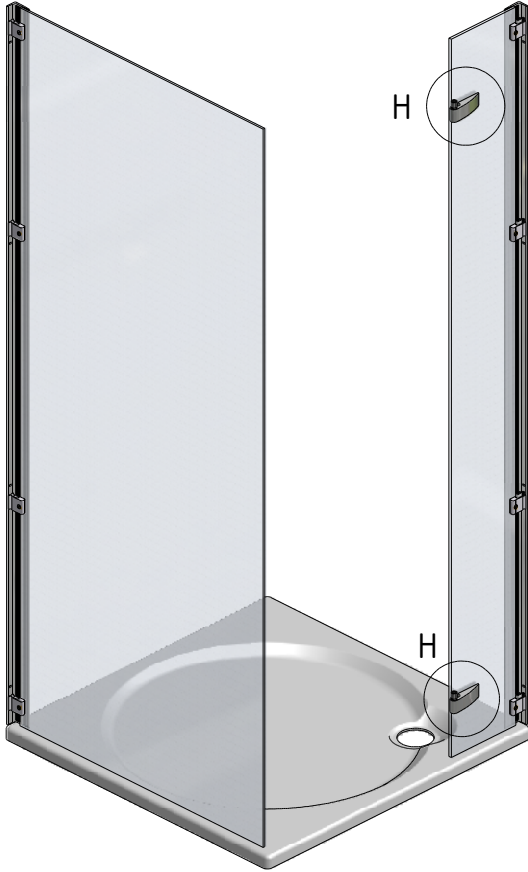

MODEL:

CORNER ELEGANT

TYP VÝROBKU / TYPE OF PRODUCT:

sprchový kout výška 2000 mm
sprchovací kút výška 2000 mm
shower enclosure height 2000 mm

outlet.roltechnik.cz

CORNER ELEGANT

RIGHT

GBL+GDOP1

LEFT

GDOL1+GBP

	X (mm)		Y (mm)		V(mm)		Z (mm)	
	MIN	MAX	MIN	MAX	MIN	MAX	MIN	MAX
900x900	855	880	875	900	855	880	875	900

GDOL1+GBP

GDOP1+GBL

F

G

SILICONE