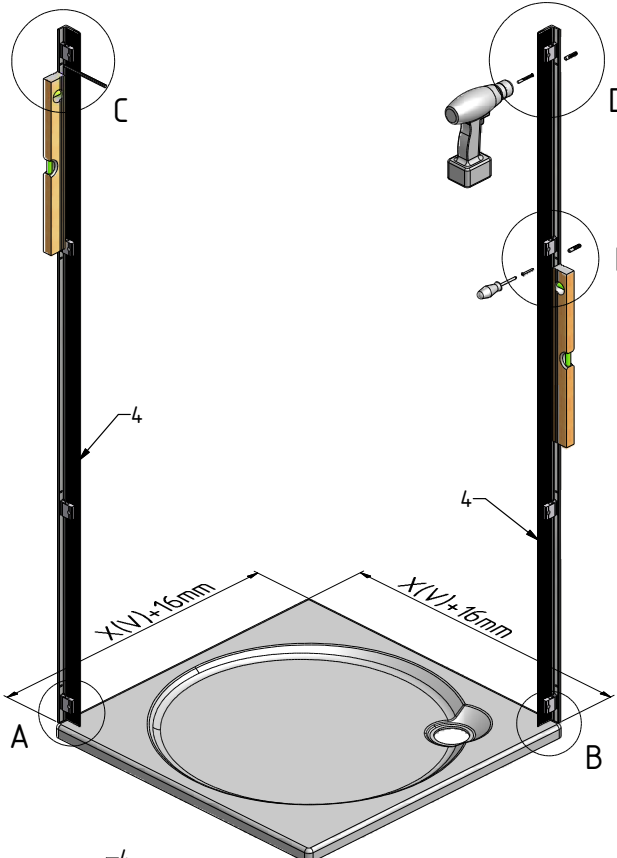

MODEL:

CORNER ELEGANT

TYP VÝROBKU / TYPE OF PRODUCT:

sprchový kout výška 2000 mm
sprchovací kút výška 2000 mm
shower enclosure height 2000 mm

outlet.roltechnik.cz

CORNER ELEGANT

RIGHT

GBL+GDOP1

LEFT

GDOL1+GBP

	X (mm)		Y (mm)		V(mm)		Z (mm)	
	MIN	MAX	MIN	MAX	MIN	MAX	MIN	MAX
900x900	855	880	875	900	855	880	875	900

GDOL1+GBP

GDOP1+GBL

F

G

SILICONE