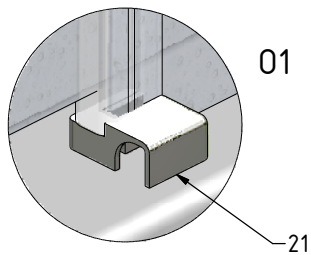

MODEL:

CORNER ELEGANT

TYP VÝROBKU / TYPE OF PRODUCT:

sprchový kout výška 2000 mm
sprchovací kút výška 2000 mm
shower enclosure height 2000 mm

outlet.roltechnik.cz

CORNER ELEGANT

RIGHT

GBL+GDOP1

LEFT

GDOL1+GBP

	X (mm)		Y (mm)		V(mm)		Z (mm)	
	MIN	MAX	MIN	MAX	MIN	MAX	MIN	MAX
900x900	855	880	875	900	855	880	875	900

GDOL1+GBP

GDOP1+GBL

F

G

SILICONE