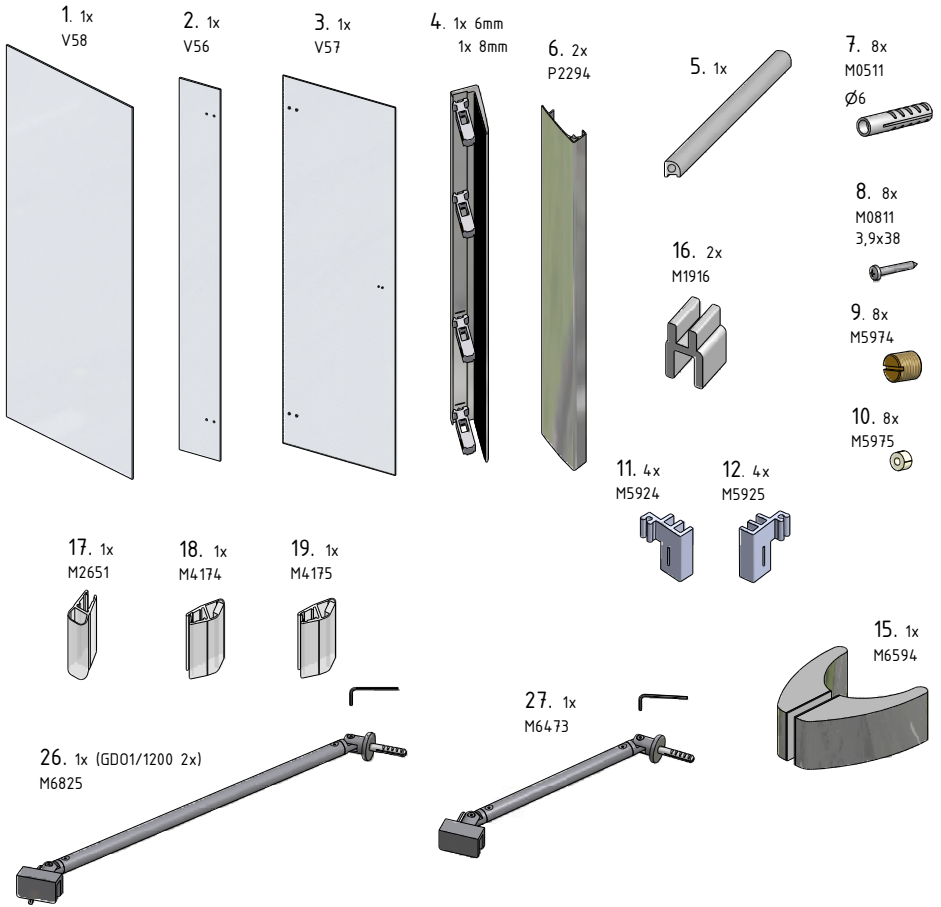

MODEL:

CORNER ELEGANT

TYP VÝROBKU / TYPE OF PRODUCT:

sprchový kout výška 2000 mm
sprchovací kút výška 2000 mm
shower enclosure height 2000 mm

outlet.roltechnik.cz

CORNER ELEGANT

RIGHT

GBL+GDOP1

LEFT

GDOL1+GBP

	X (mm)		Y (mm)		V(mm)		Z (mm)	
	MIN	MAX	MIN	MAX	MIN	MAX	MIN	MAX
900x900	855	880	875	900	855	880	875	900

GDOL1+GBP

GDOP1+GBL

F

G

SILICONE