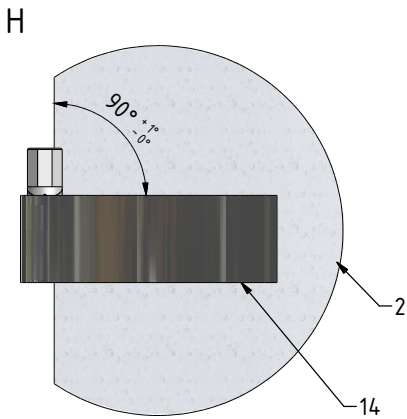

MODEL:

CORNER ELEGANT

TYP VÝROBKU / TYPE OF PRODUCT:

sprchový kout výška 2000 mm
sprchovací kút výška 2000 mm
shower enclosure height 2000 mm

outlet.roltechnik.cz

CORNER ELEGANT

RIGHT

GBL+GDOP1

LEFT

GDOL1+GBP

	X (mm)		Y (mm)		V(mm)		Z (mm)	
	MIN	MAX	MIN	MAX	MIN	MAX	MIN	MAX
900x900	855	880	875	900	855	880	875	900

GDOL1+GBP

GDOP1+GBL

F

G

SILICONE