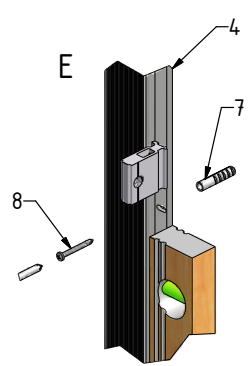

MODEL:

CORNER ELEGANT

TYP VÝROBKU / TYPE OF PRODUCT:

sprchový kout výška 2000 mm
sprchovací kút výška 2000 mm
shower enclosure height 2000 mm

outlet.roltechnik.cz

CORNER ELEGANT

RIGHT

GBL+GDOP1

LEFT

GDOL1+GBP

	X (mm)		Y (mm)		V(mm)		Z (mm)	
	MIN	MAX	MIN	MAX	MIN	MAX	MIN	MAX
900x900	855	880	875	900	855	880	875	900

GDOL1+GBP

GDOP1+GBL

F

G

SILICONE