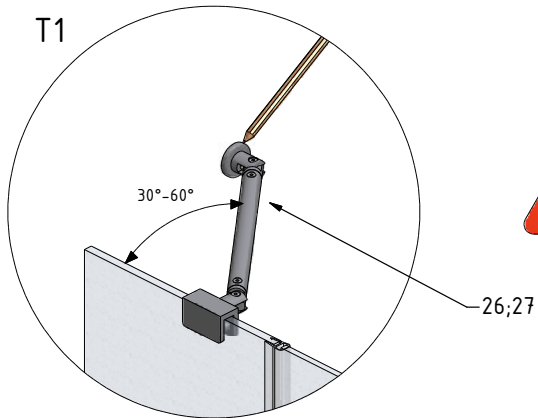

MODEL:

CORNER ELEGANT

TYP VÝROBKU / TYPE OF PRODUCT:

sprchový kout výška 2000 mm
sprchovací kút výška 2000 mm
shower enclosure height 2000 mm

outlet.roltechnik.cz

CORNER ELEGANT

RIGHT

GBL+GDOP1

LEFT

GDOL1+GBP

	X (mm)		Y (mm)		V(mm)		Z (mm)	
	MIN	MAX	MIN	MAX	MIN	MAX	MIN	MAX
900x900	855	880	875	900	855	880	875	900

GDOL1+GBP

GDOP1+GBL

F

G

SILICONE