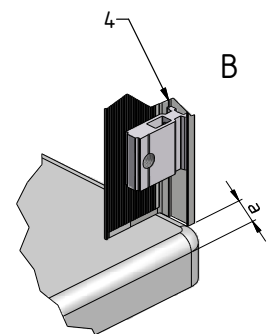

MODEL:

CORNER ELEGANT

TYP VÝROBKU / TYPE OF PRODUCT:

sprchový kout výška 2000 mm
sprchovací kút výška 2000 mm
shower enclosure height 2000 mm

outlet.roltechnik.cz

CORNER ELEGANT

RIGHT

GBL+GDOP1

LEFT

GDOL1+GBP

	X (mm)		Y (mm)		V(mm)		Z (mm)	
	MIN	MAX	MIN	MAX	MIN	MAX	MIN	MAX
900x900	855	880	875	900	855	880	875	900

GDOL1+GBP

GDOP1+GBL

F

G

SILICONE