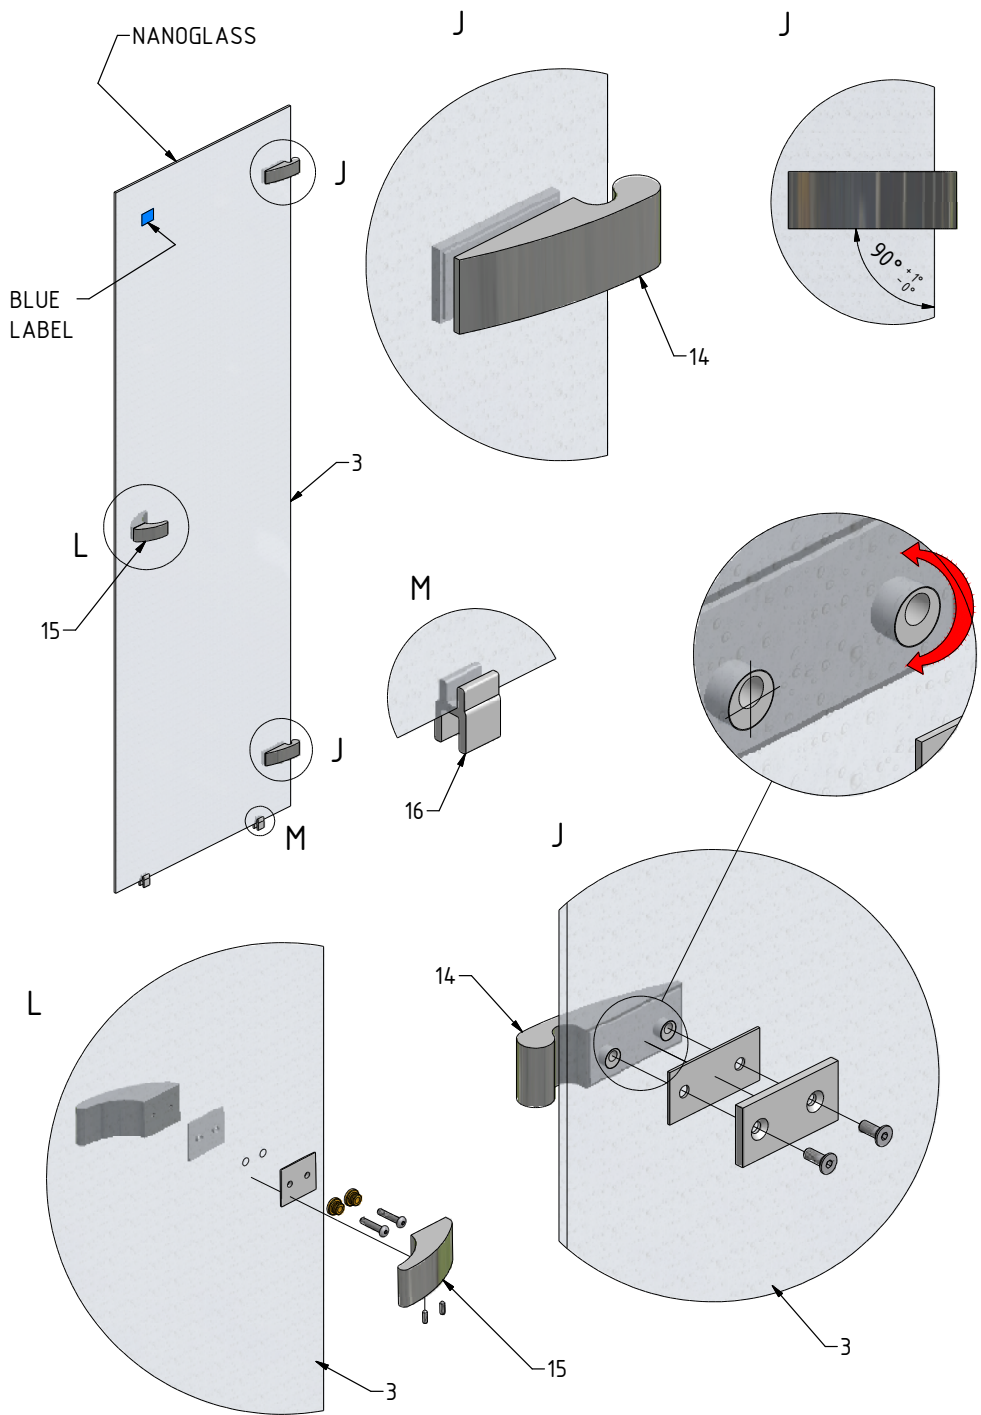

MODEL:

CORNER ELEGANT

TYP VÝROBKU / TYPE OF PRODUCT:

sprchový kout výška 2000 mm
sprchovací kút výška 2000 mm
shower enclosure height 2000 mm

outlet.roltechnik.cz

CORNER ELEGANT

RIGHT

GBL+GDOP1

LEFT

GDOL1+GBP

	X (mm)		Y (mm)		V(mm)		Z (mm)	
	MIN	MAX	MIN	MAX	MIN	MAX	MIN	MAX
900x900	855	880	875	900	855	880	875	900

GDOL1+GBP

GDOP1+GBL

F

G

SILICONE