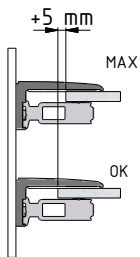

MODEL:

CORNER ELEGANT

TYP VÝROBKU / TYPE OF PRODUCT:

sprchový kout výška 2000 mm
sprchovací kút výška 2000 mm
shower enclosure height 2000 mm

outlet.roltechnik.cz

CORNER ELEGANT

RIGHT

GBL+GDOP1

LEFT

GDOL1+GBP

	X (mm)		Y (mm)		V(mm)		Z (mm)	
	MIN	MAX	MIN	MAX	MIN	MAX	MIN	MAX
900x900	855	880	875	900	855	880	875	900

GDOL1+GBP

GDOP1+GBL

F

G

SILICONE