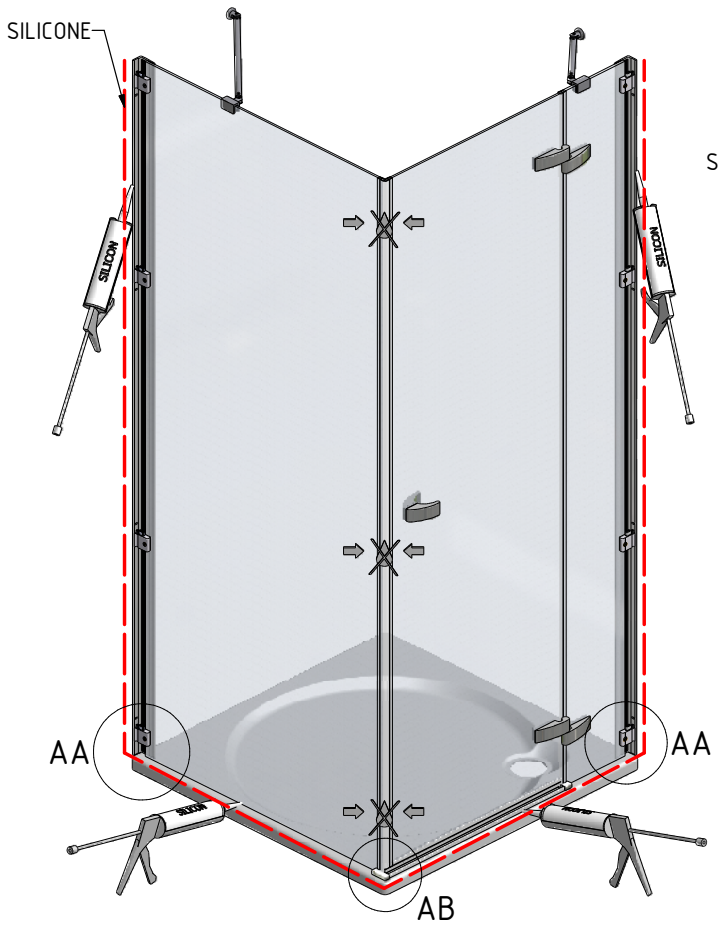

MODEL:

CORNER ELEGANT

TYP VÝROBKU / TYPE OF PRODUCT:

sprchový kout výška 2000 mm
sprchovací kút výška 2000 mm
shower enclosure height 2000 mm

outlet.roltechnik.cz

CORNER ELEGANT

RIGHT

GBL+GDOP1

LEFT

GDOL1+GBP

	X (mm)		Y (mm)		V(mm)		Z (mm)	
	MIN	MAX	MIN	MAX	MIN	MAX	MIN	MAX
900x900	855	880	875	900	855	880	875	900

GDOL1+GBP

GDOP1+GBL

F

G

SILICONE