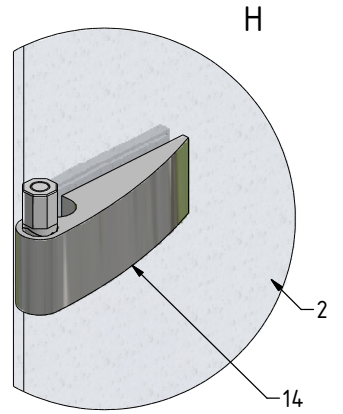

MODEL:

CORNER ELEGANT

TYP VÝROBKU / TYPE OF PRODUCT:

sprchový kout výška 2000 mm
sprchovací kút výška 2000 mm
shower enclosure height 2000 mm

outlet.roltechnik.cz

CORNER ELEGANT

RIGHT

GBL+GDOP1

LEFT

GDOL1+GBP

	X (mm)		Y (mm)		V(mm)		Z (mm)	
	MIN	MAX	MIN	MAX	MIN	MAX	MIN	MAX
900x900	855	880	875	900	855	880	875	900

GDOL1+GBP

GDOP1+GBL

F

G

SILICONE