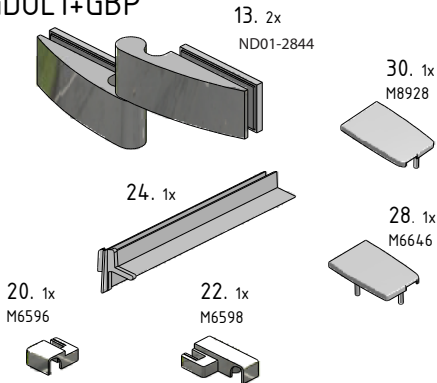

MODEL:

CORNER ELEGANT

TYP VÝROBKU / TYPE OF PRODUCT:

sprchový kout výška 2000 mm
sprchovací kút výška 2000 mm
shower enclosure height 2000 mm

outlet.roltechnik.cz

CORNER ELEGANT

RIGHT

GBL+GDOP1

LEFT

GDOL1+GBP

	X (mm)		Y (mm)		V(mm)		Z (mm)	
	MIN	MAX	MIN	MAX	MIN	MAX	MIN	MAX
900x900	855	880	875	900	855	880	875	900

GDOL1+GBP

GDOP1+GBL

F

G

SILICONE

AA

SILICONE

AB

SILICONE

GBL

GBP

GDOL1

GDOP1