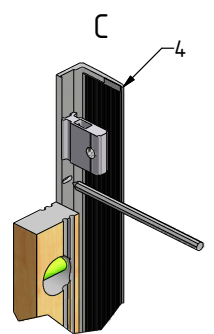

MODEL:

CORNER ELEGANT

TYP VÝROBKU / TYPE OF PRODUCT:

sprchový kout výška 2000 mm
sprchovací kút výška 2000 mm
shower enclosure height 2000 mm

outlet.roltechnik.cz

CORNER ELEGANT

RIGHT

GBL+GDOP1

LEFT

GDOL1+GBP

	X (mm)		Y (mm)		V(mm)		Z (mm)	
	MIN	MAX	MIN	MAX	MIN	MAX	MIN	MAX
900x900	855	880	875	900	855	880	875	900

GDOL1+GBP

GDOP1+GBL

F

G

SILICONE