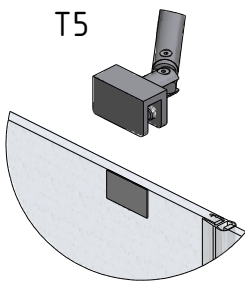

MODEL:

CORNER ELEGANT

TYP VÝROBKU / TYPE OF PRODUCT:

sprchový kout výška 2000 mm
sprchovací kút výška 2000 mm
shower enclosure height 2000 mm

outlet.roltechnik.cz

CORNER ELEGANT

RIGHT

GBL+GDOP1

LEFT

GDOL1+GBP

	X (mm)		Y (mm)		V(mm)		Z (mm)	
	MIN	MAX	MIN	MAX	MIN	MAX	MIN	MAX
900x900	855	880	875	900	855	880	875	900

GDOL1+GBP

GDOP1+GBL

F

G

SILICONE