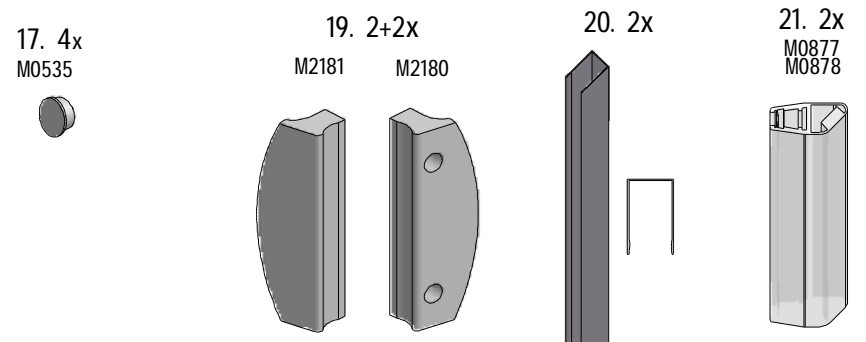

1-5

ECR2/Nesmont

ECR2

Roltechnik a.s.; Czech Republic, 56933 Třebořov 160,
tel.: +420 461 324 301, fax: +420 461 324 297,
<http://www.roltechnik.com>; e-mail: objednavky@roltechnik.cz

M4670
R01

ECR2/800 X=168mm
ECR2/900 X=268mm
ECR2/1000 X=368mm

6

Ø6

H

100

825

825

100

J