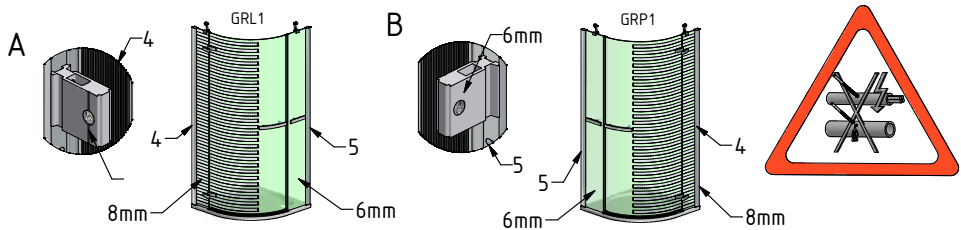

MODEL:

GRL(P)1 - Design Plus

TYP VÝROBKU / TYPE OF PRODUCT:

čtvrtkruhový sprchový kout s jednokřídlymi dveřmi - 90×90 cm

štvrtkruhový sprchový kút s jednokřídlovými dverami - 90×90 cm

quadrant shower enclosure with 1 opening door - 90×90 cm

outlet.roltechnik.cz

GRL1

GRP1

Design+

GRL1

GRP1

GRL1	X (mm)		Y (mm)	
GRP1	MIN	MAX	MIN	MAX
900	855	870	875	890

GRL1;GRP1

GRL1

GRP1

N

O

P

30

0,N

8mm 2x
6mm 4x