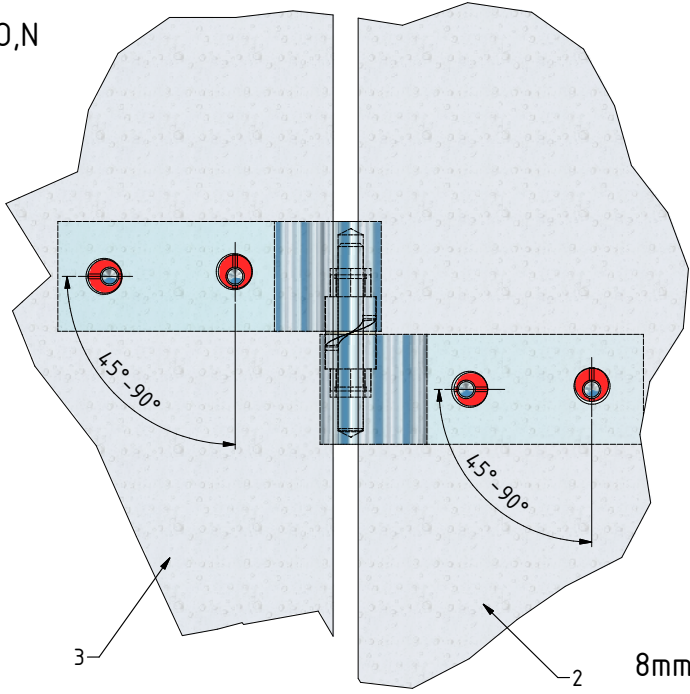

MODEL:

GRL(P)1 - Design Plus

TYP VÝROBKU / TYPE OF PRODUCT:

čtvrtkruhový sprchový kout s jednokřídlymi dveřmi - 90×90 cm

štvrtkruhový sprchový kút s jednokřídlovými dverami - 90×90 cm

quadrant shower enclosure with 1 opening door - 90×90 cm

outlet.roltechnik.cz

GRL1

GRP1

Design+

GRL1

GRP1

GRL1	X (mm)		Y (mm)	
GRP1	MIN	MAX	MIN	MAX
900	855	870	875	890

GRL1;GRP1

GRL1

GRP1

N

O

P

30

0,N

8mm 2x
6mm 4x