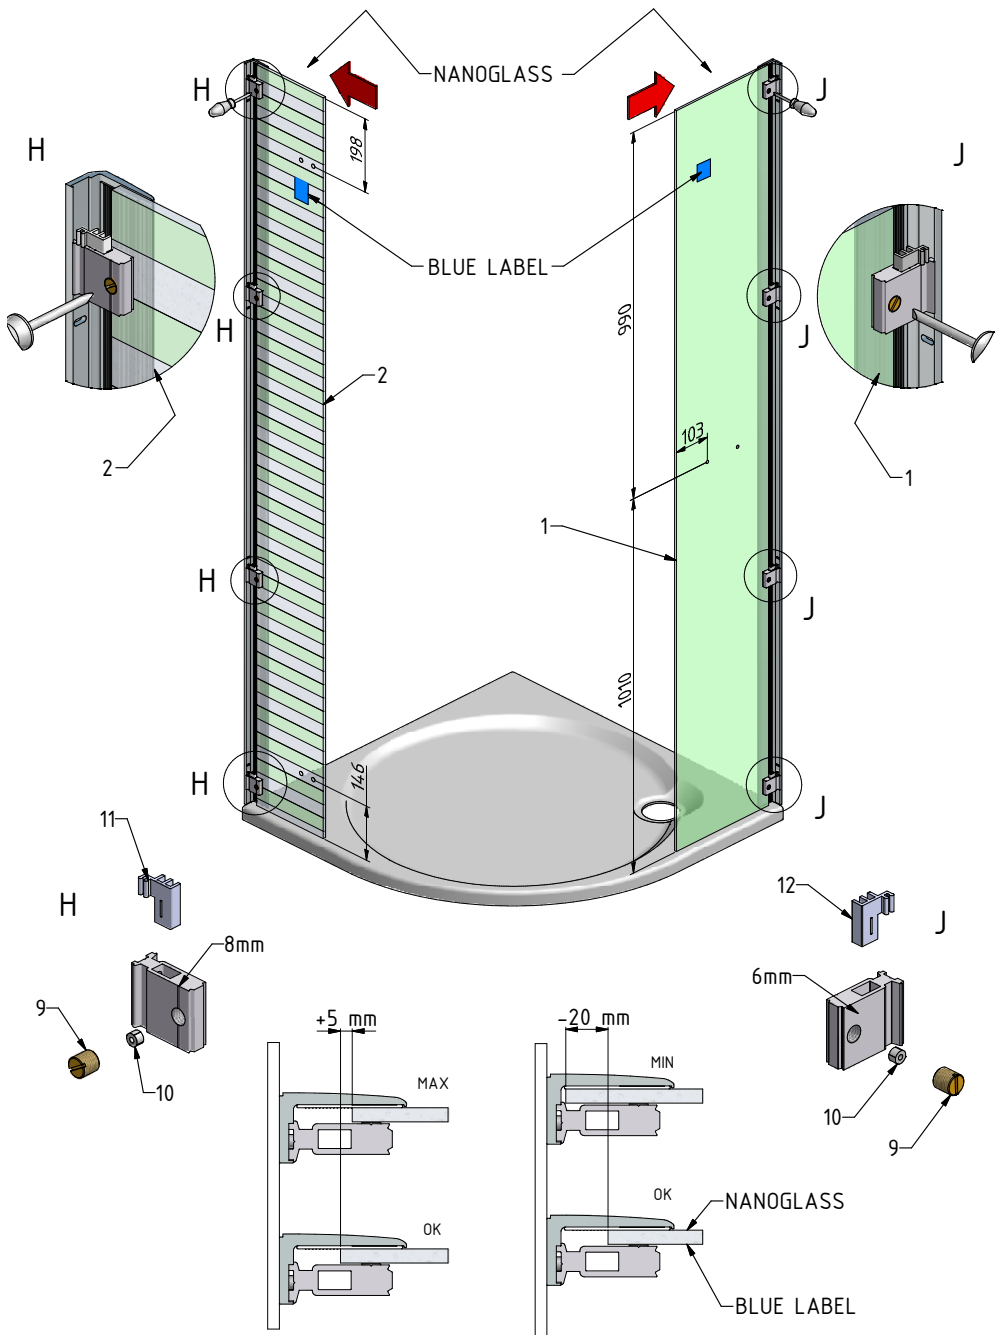

MODEL:

GRL(P)1 - Design Plus

TYP VÝROBKU / TYPE OF PRODUCT:

čtvrtkruhový sprchový kout s jednokřídlymi dveřmi - 90×90 cm

štvrtkruhový sprchový kút s jednokřídlovými dverami - 90×90 cm

quadrant shower enclosure with 1 opening door - 90×90 cm

outlet.roltechnik.cz

GRL1

GRP1

Design+

GRL1

GRP1

GRL1	X (mm)		Y (mm)	
GRP1	MIN	MAX	MIN	MAX
900	855	870	875	890

GRL1;GRP1

GRL1

GRP1

N

O

P

30

0,N

8mm 2x
6mm 4x