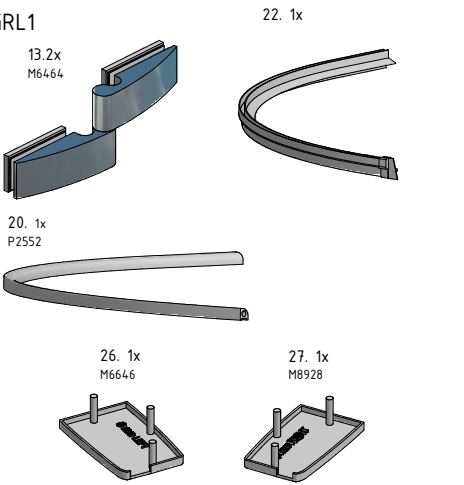

MODEL:

GRL(P)1 - Design Plus

TYP VÝROBKU / TYPE OF PRODUCT:

čtvrtkruhový sprchový kout s jednokřídlymi dveřmi - 90×90 cm

štvrtkruhový sprchový kút s jednokřídlovými dverami - 90×90 cm

quadrant shower enclosure with 1 opening door - 90×90 cm

outlet.roltechnik.cz

GRL1

GRP1

Design+

GRL1

GRP1

GRL1	X (mm)		Y (mm)	
GRP1	MIN	MAX	MIN	MAX
900	855	870	875	890

GRL1;GRP1

GRL1

GRP1

N

O

P

30

0,N

8mm 2x
6mm 4x