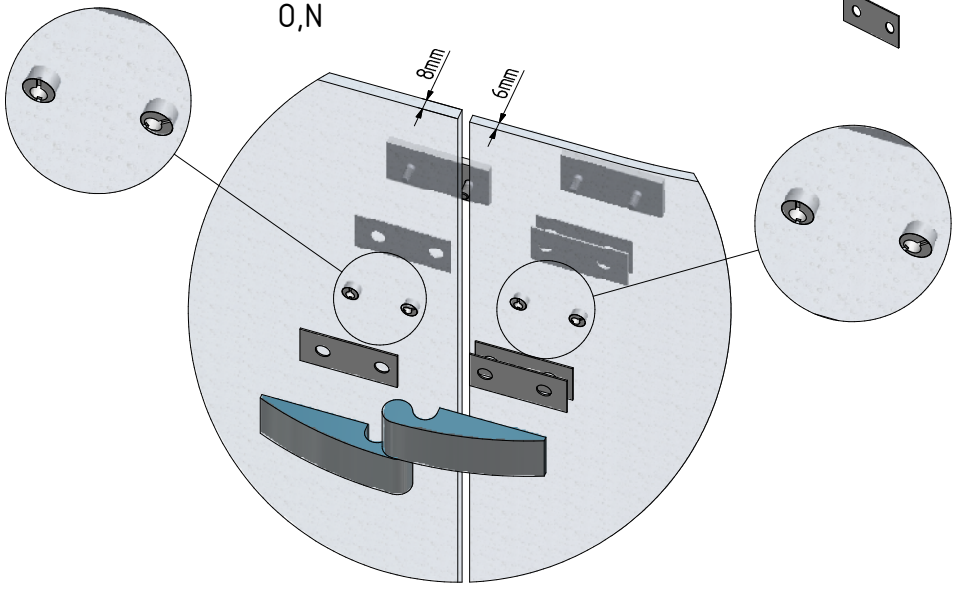

8mm 2x
6mm 4x

0,N