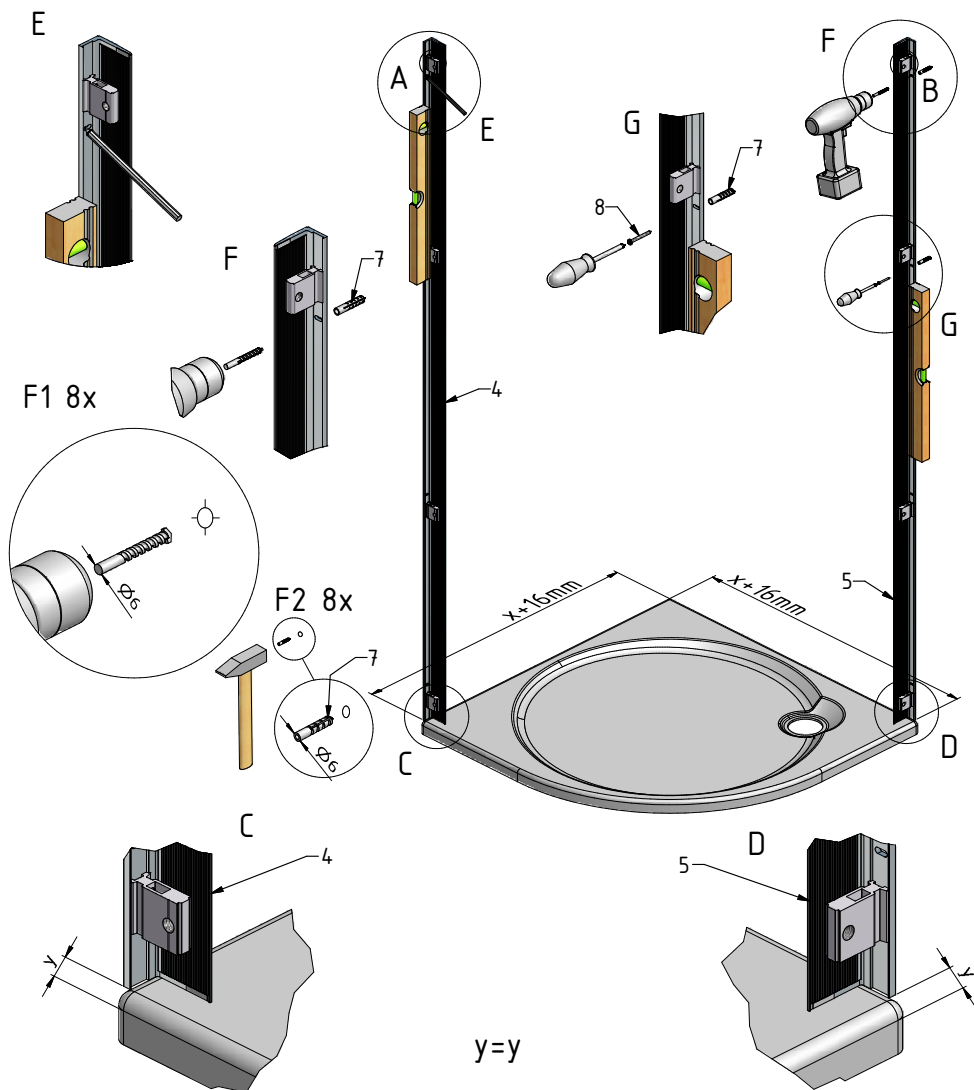

MODEL:

GRL(P)1 - Design Plus

TYP VÝROBKU / TYPE OF PRODUCT:

čtvrtkruhový sprchový kout s jednokřídlymi dveřmi - 90×90 cm

štvrtkruhový sprchový kút s jednokřídlovými dverami - 90×90 cm

quadrant shower enclosure with 1 opening door - 90×90 cm

outlet.roltechnik.cz

GRL1

GRP1

Design+

GRL1

GRP1

GRL1	X (mm)		Y (mm)	
GRP1	MIN	MAX	MIN	MAX
900	855	870	875	890

GRL1;GRP1

GRL1

GRP1

N

O

P

30

0,N

8mm 2x
6mm 4x