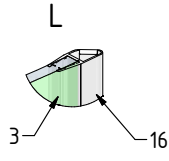

MODEL:

GRL(P)1 - Design Plus

TYP VÝROBKU / TYPE OF PRODUCT:

čtvrtkruhový sprchový kout s jednokřídlymi dveřmi - 90×90 cm

štvrtkruhový sprchový kút s jednokřídlovými dverami - 90×90 cm

quadrant shower enclosure with 1 opening door - 90×90 cm

outlet.roltechnik.cz

GRL1

GRP1

Design+

GRL1

GRP1

GRL1	X (mm)		Y (mm)	
GRP1	MIN	MAX	MIN	MAX
900	855	870	875	890

GRL1;GRP1

GRL1

GRP1

N

O

P

30

0,N

8mm 2x
6mm 4x