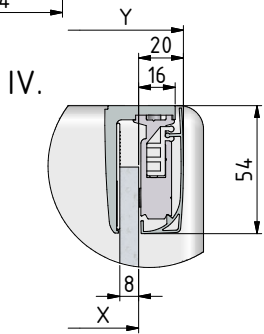

MODEL:

GRL(P)1 - Design Plus

TYP VÝROBKU / TYPE OF PRODUCT:

čtvrtkruhový sprchový kout s jednokřídlymi dveřmi - 90×90 cm

štvrtkruhový sprchový kút s jednokřídlovými dverami - 90×90 cm

quadrant shower enclosure with 1 opening door - 90×90 cm

outlet.roltechnik.cz

GRL1

GRP1

Design+

GRL1

GRP1

GRL1	X (mm)		Y (mm)	
GRP1	MIN	MAX	MIN	MAX
900	855	870	875	890

GRL1;GRP1

GRL1

GRP1

N

O

P

30

0,N

8mm 2x
6mm 4x