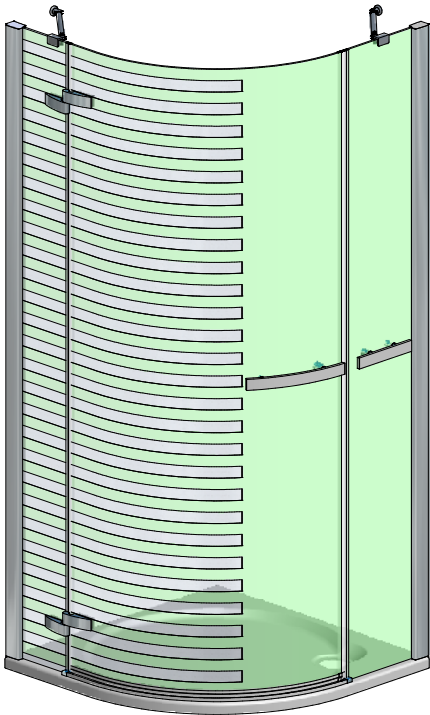

MODEL:

GRL(P)1 - Design Plus

TYP VÝROBKU / TYPE OF PRODUCT:

čtvrtkruhový sprchový kout s jednokřídlymi dveřmi - 90×90 cm

štvrtkruhový sprchový kút s jednokřídlovými dverami - 90×90 cm

quadrant shower enclosure with 1 opening door - 90×90 cm

outlet.roltechnik.cz

GRL1

GRP1

Design+

GRL1

GRP1

GRL1	X (mm)		Y (mm)	
GRP1	MIN	MAX	MIN	MAX
900	855	870	875	890

GRL1;GRP1

GRL1

GRP1

N

O

P

30

0,N

8mm 2x
6mm 4x