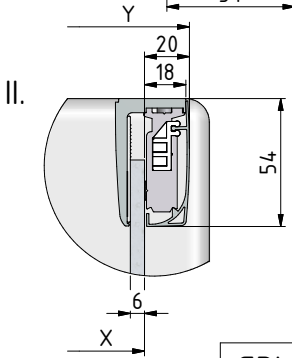

MODEL:

GRL(P)1 - Design Plus

TYP VÝROBKU / TYPE OF PRODUCT:

čtvrtkruhový sprchový kout s jednokřídlymi dveřmi - 90×90 cm

štvrtkruhový sprchový kút s jednokřídlovými dverami - 90×90 cm

quadrant shower enclosure with 1 opening door - 90×90 cm

outlet.roltechnik.cz

GRL1

GRP1

Design+

GRL1

GRP1

GRL1	X (mm)		Y (mm)	
GRP1	MIN	MAX	MIN	MAX
900	855	870	875	890

GRL1;GRP1

GRL1

GRP1

N

O

P

30

0,N

8mm 2x
6mm 4x