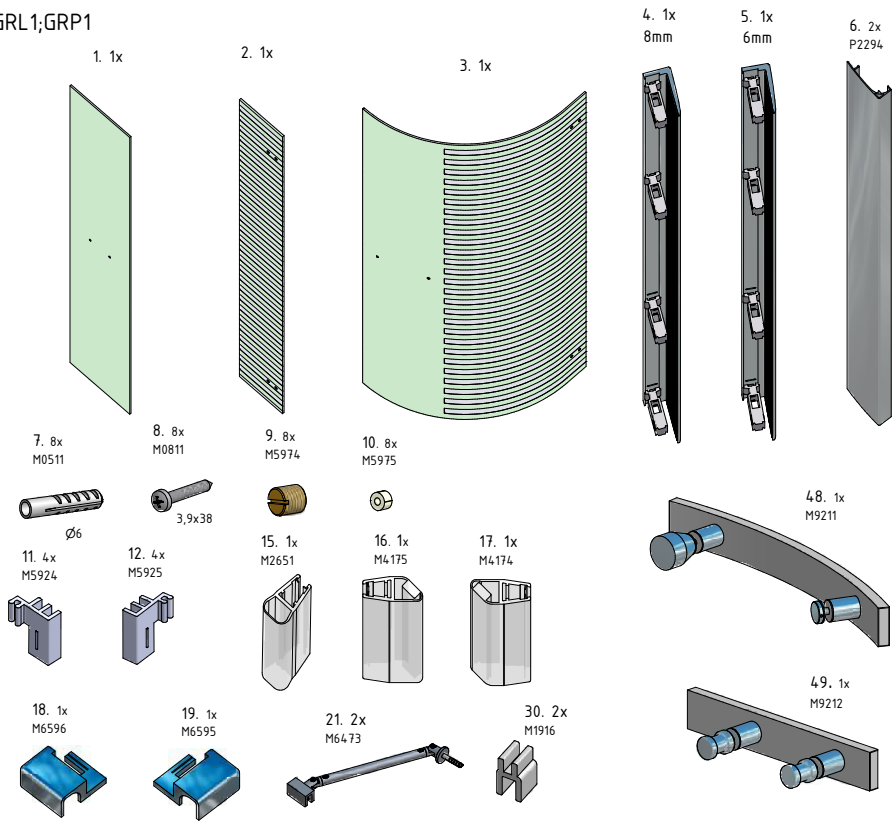

MODEL:

GRL(P)1 - Design Plus

TYP VÝROBKU / TYPE OF PRODUCT:

čtvrtkruhový sprchový kout s jednokřídlymi dveřmi - 90×90 cm

štvrtkruhový sprchový kút s jednokřídlovými dverami - 90×90 cm

quadrant shower enclosure with 1 opening door - 90×90 cm

outlet.roltechnik.cz

GRL1

GRP1

Design+

GRL1

GRP1

GRL1	X (mm)		Y (mm)	
GRP1	MIN	MAX	MIN	MAX
900	855	870	875	890

GRL1;GRP1

GRL1

GRP1

N

O

P

30

0,N

8mm 2x
6mm 4x