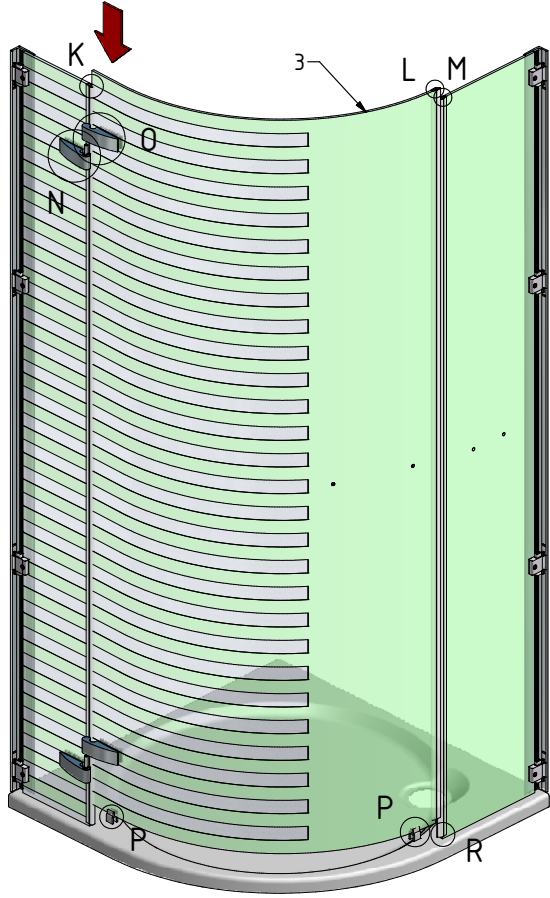

MODEL:

GRL(P)1 - Design Plus

TYP VÝROBKU / TYPE OF PRODUCT:

čtvrtkruhový sprchový kout s jednokřídlymi dveřmi - 90×90 cm

štvrtkruhový sprchový kút s jednokřídlovými dverami - 90×90 cm

quadrant shower enclosure with 1 opening door - 90×90 cm

GRL1

GRP1

N

O

P

30

0,N

8mm 2x
6mm 4x