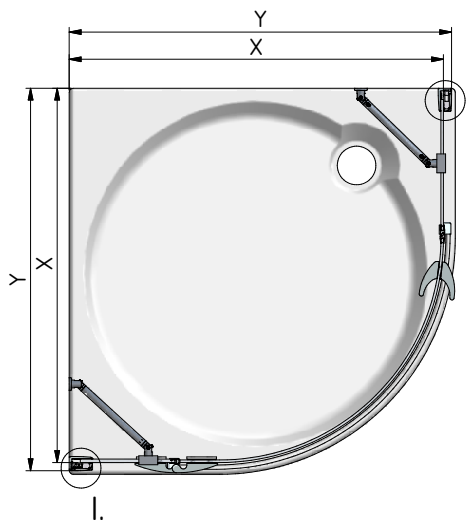

MODEL:

GRL(P)1 - Design Plus

TYP VÝROBKU / TYPE OF PRODUCT:

čtvrtkruhový sprchový kout s jednokřídlymi dveřmi - 90×90 cm

štvrtkruhový sprchový kút s jednokřídlovými dverami - 90×90 cm

quadrant shower enclosure with 1 opening door - 90×90 cm

outlet.roltechnik.cz

GRL1

GRP1

Design+

GRL1

GRP1

GRL1	X (mm)		Y (mm)	
GRP1	MIN	MAX	MIN	MAX
900	855	870	875	890

GRL1;GRP1

GRL1

GRP1

N

O

P

30

0,N

8mm 2x
6mm 4x