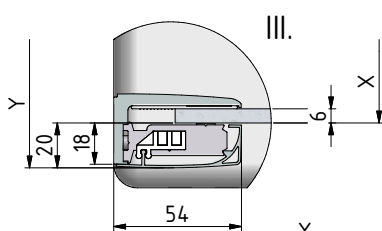

MODEL:

GRL(P)1 - Design Plus

TYP VÝROBKU / TYPE OF PRODUCT:

čtvrtkruhový sprchový kout s jednokřídlymi dveřmi - 90×90 cm

štvrtkruhový sprchový kút s jednokřídlovými dverami - 90×90 cm

quadrant shower enclosure with 1 opening door - 90×90 cm

outlet.roltechnik.cz

GRL1

GRP1

Design+

GRL1

GRP1

GRL1	X (mm)		Y (mm)	
GRP1	MIN	MAX	MIN	MAX
900	855	870	875	890

GRL1;GRP1

GRL1

GRP1

N

O

P

30

0,N

8mm 2x
6mm 4x