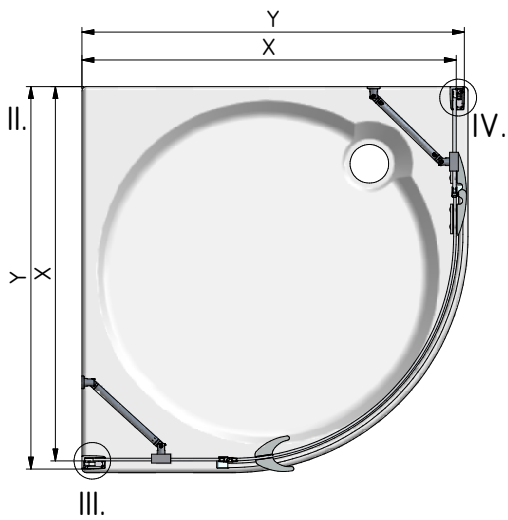

MODEL:

GRL(P)1 - Design Plus

TYP VÝROBKU / TYPE OF PRODUCT:

čtvrtkruhový sprchový kout s jednokřídlymi dveřmi - 90×90 cm

štvrtkruhový sprchový kút s jednokřídlovými dverami - 90×90 cm

quadrant shower enclosure with 1 opening door - 90×90 cm

outlet.roltechnik.cz

GRL1

GRP1

Design+

GRL1

GRP1

GRL1	X (mm)		Y (mm)	
GRP1	MIN	MAX	MIN	MAX
900	855	870	875	890

GRL1;GRP1

GRL1

GRP1

N

O

P

30

0,N

8mm 2x
6mm 4x