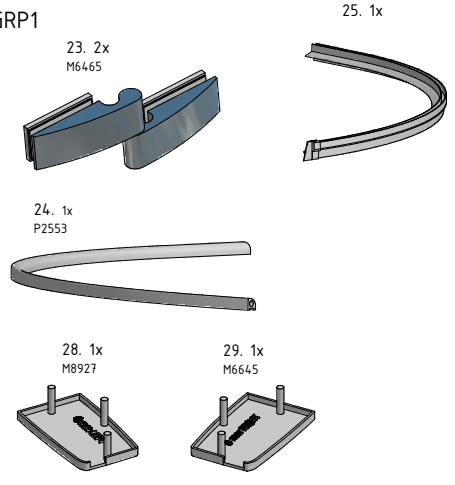

MODEL:

GRL(P)1 - Design Plus

TYP VÝROBKU / TYPE OF PRODUCT:

čtvrtkruhový sprchový kout s jednokřídlymi dveřmi - 90×90 cm

štvrtkruhový sprchový kút s jednokřídlovými dverami - 90×90 cm

quadrant shower enclosure with 1 opening door - 90×90 cm

outlet.roltechnik.cz

GRL1

GRP1

Design+

GRL1

GRP1

GRL1	X (mm)		Y (mm)	
GRP1	MIN	MAX	MIN	MAX
900	855	870	875	890

GRL1;GRP1

GRL1

GRP1

N

O

P

30

0,N

8mm 2x
6mm 4x