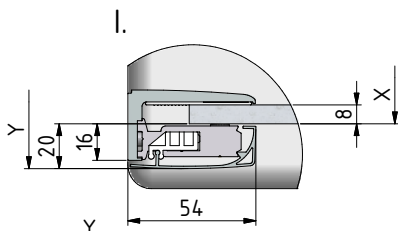

MODEL:

GRL(P)1 - Design Plus

TYP VÝROBKU / TYPE OF PRODUCT:

čtvrtkruhový sprchový kout s jednokřídlymi dveřmi - 90×90 cm

štvrtkruhový sprchový kút s jednokřídlovými dverami - 90×90 cm

quadrant shower enclosure with 1 opening door - 90×90 cm

outlet.roltechnik.cz

GRL1

GRP1

Design+

GRL1

GRP1

GRL1	X (mm)		Y (mm)	
GRP1	MIN	MAX	MIN	MAX
900	855	870	875	890

GRL1;GRP1

GRL1

GRP1

N

O

P

30

0,N

8mm 2x
6mm 4x