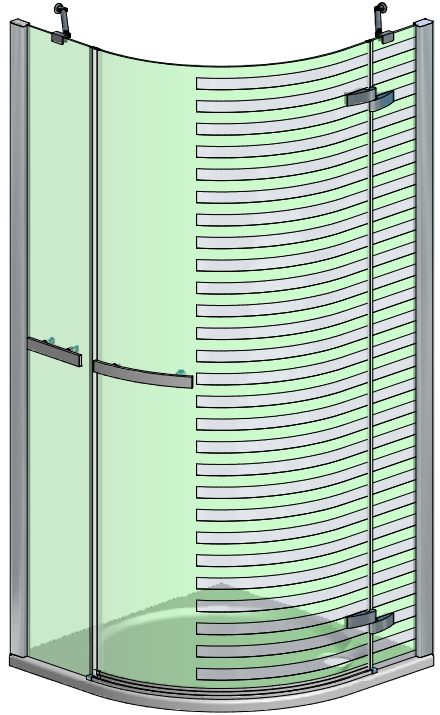

MODEL:

GRL(P)1 - Design Plus

TYP VÝROBKU / TYPE OF PRODUCT:

čtvrtkruhový sprchový kout s jednokřídlymi dveřmi - 90×90 cm

štvrtkruhový sprchový kút s jednokřídlovými dverami - 90×90 cm

quadrant shower enclosure with 1 opening door - 90×90 cm

outlet.roltechnik.cz

GRL1

GRP1

Design+

GRL1

GRP1

GRL1	X (mm)		Y (mm)	
GRP1	MIN	MAX	MIN	MAX
900	855	870	875	890

GRL1;GRP1

GRL1

GRP1

N

O

P

30

0,N

8mm 2x
6mm 4x