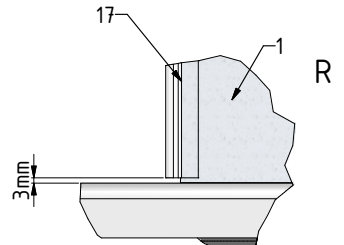

MODEL:

GRL(P)1 - Design Plus

TYP VÝROBKU / TYPE OF PRODUCT:

čtvrtkruhový sprchový kout s jednokřídlymi dveřmi - 90×90 cm

štvrtkruhový sprchový kút s jednokřídlovými dverami - 90×90 cm

quadrant shower enclosure with 1 opening door - 90×90 cm

GRL1

GRP1

N

O

P

30

0,N

8mm 2x
6mm 4x