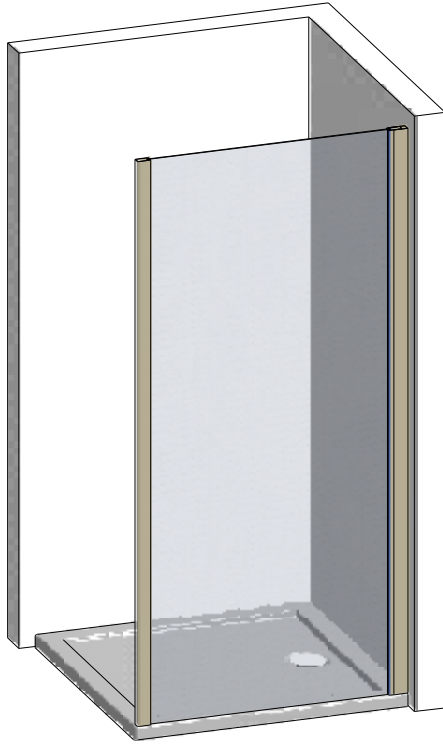

MODEL:

SMB

TYP VÝROBKU / TYPE OF PRODUCT:

sprchová boční stěna
sprchová bočná stena
side panel

outlet.roltechnik.cz

SMB	Z	
	MIN	MAX
700	670	700
750	720	750
800	770	800
900	870	900

1. 1x

2. 1x (P21)

9. 3x (M0511)
n6

10. 3x (M0811)
3,9x38

11. 3x (M0806)
3,5x9,5

12. 3x (M0786)
3,5x13

13. 3x (M1)
n3,5

18. 1x (M0838)
n2,8

3x

3x