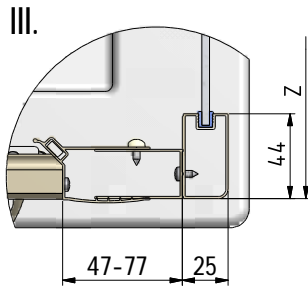

MODEL:

SMB

TYP VÝROBKU / TYPE OF PRODUCT:

sprchová boční stěna
sprchová bočná stena
side panel

outlet.roltechnik.cz

SMB	Z	
	MIN	MAX
700	670	700
750	720	750
800	770	800
900	870	900

1. 1x

2. 1x (P21)

9. 3x (M0511)
n6

10. 3x (M0811)
3,9x38

11. 3x (M0806)
3,5x9,5

12. 3x (M0786)
3,5x13

13. 3x (M1)
n3,5

18. 1x (M0838)
n2,8

3x

3x