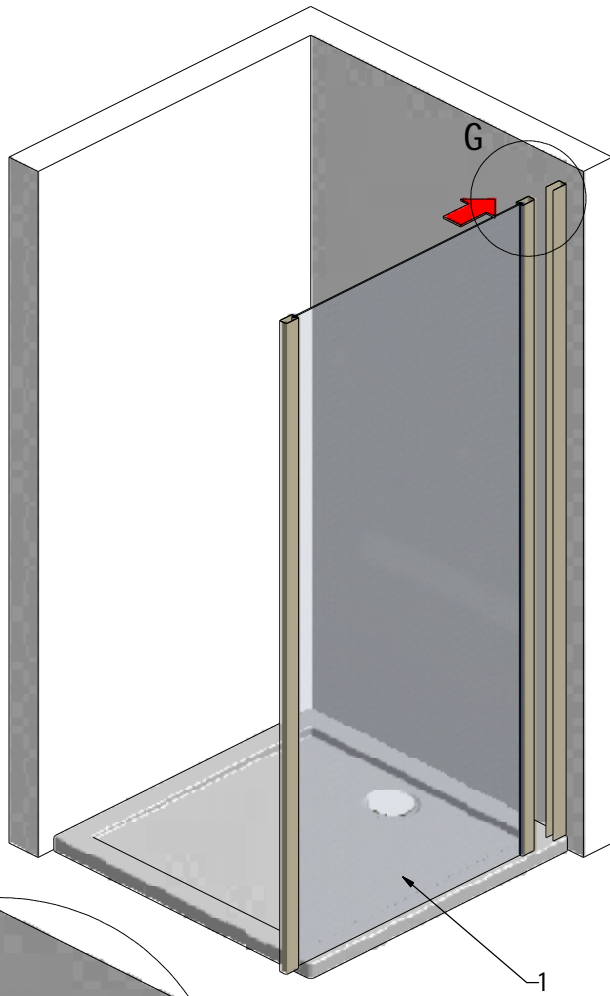

MODEL:

SMB

TYP VÝROBKU / TYPE OF PRODUCT:

sprchová boční stěna
sprchová bočná stena
side panel

outlet.roltechnik.cz

SMB	Z	
	MIN	MAX
700	670	700
750	720	750
800	770	800
900	870	900

1. 1x

2. 1x (P21)

9. 3x (M0511)
n6

10. 3x (M0811)
3,9x38

11. 3x (M0806)
3,5x9,5

12. 3x (M0786)
3,5x13

13. 3x (M1)
n3,5

18. 1x (M0838)
n2,8

3x

3x