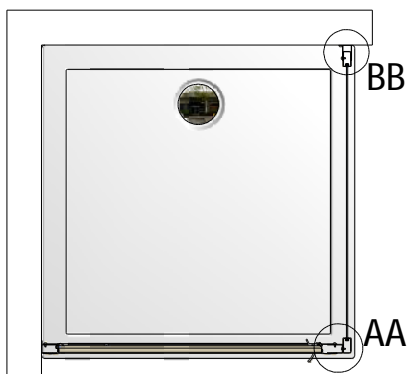

MODEL:

SMB

TYP VÝROBKU / TYPE OF PRODUCT:

sprchová boční stěna
sprchová bočná stena
side panel

outlet.roltechnik.cz

SMB	Z	
	MIN	MAX
700	670	700
750	720	750
800	770	800
900	870	900

1. 1x

2. 1x (P21)

9. 3x (M0511)
n6

10. 3x (M0811)
3,9x38

11. 3x (M0806)
3,5x9,5

12. 3x (M0786)
3,5x13

13. 3x (M1)
n3,5

18. 1x (M0838)
n2,8

3x

3x

SILICON
MIN 100mm

SMD01+SMB

SMD2+SMB

AA

BB

P20		bílá	P2492
		elox	P2493
P21		bílá	P2490
		elox	P2491

M1		bílá	M0669
		elox	M0565

V8	700	čiré sklo	M8188
		chinchilla	M8236
	750	čiré sklo	M8189
		chinchilla	M8237
	800	čiré sklo	M8190
		chinchilla	M8238
	900	čiré sklo	M7934
		chinchilla	M8239