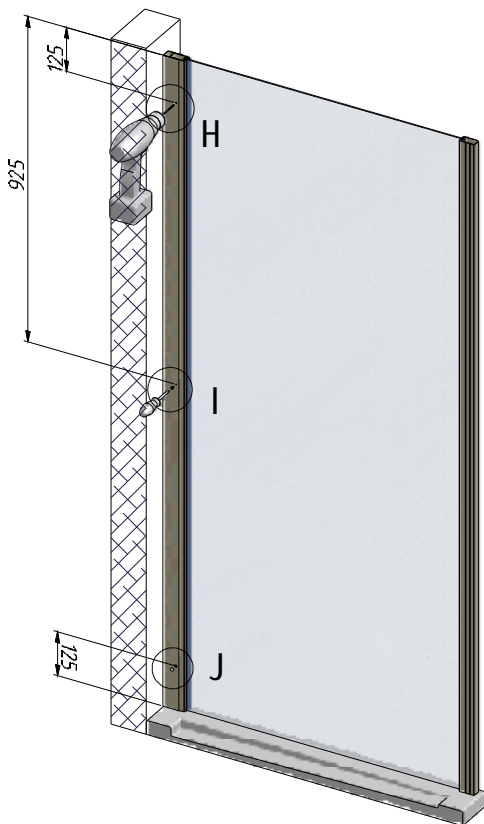

MODEL:

SMB

TYP VÝROBKU / TYPE OF PRODUCT:

sprchová boční stěna
sprchová bočná stena
side panel

outlet.roltechnik.cz

SMB	Z	
	MIN	MAX
700	670	700
750	720	750
800	770	800
900	870	900

1. 1x

2. 1x (P21)

9. 3x (M0511)
n6

10. 3x (M0811)
3,9x38

11. 3x (M0806)
3,5x9,5

12. 3x (M0786)
3,5x13

13. 3x (M1)
n3,5

18. 1x (M0838)
n2,8

3x

3x