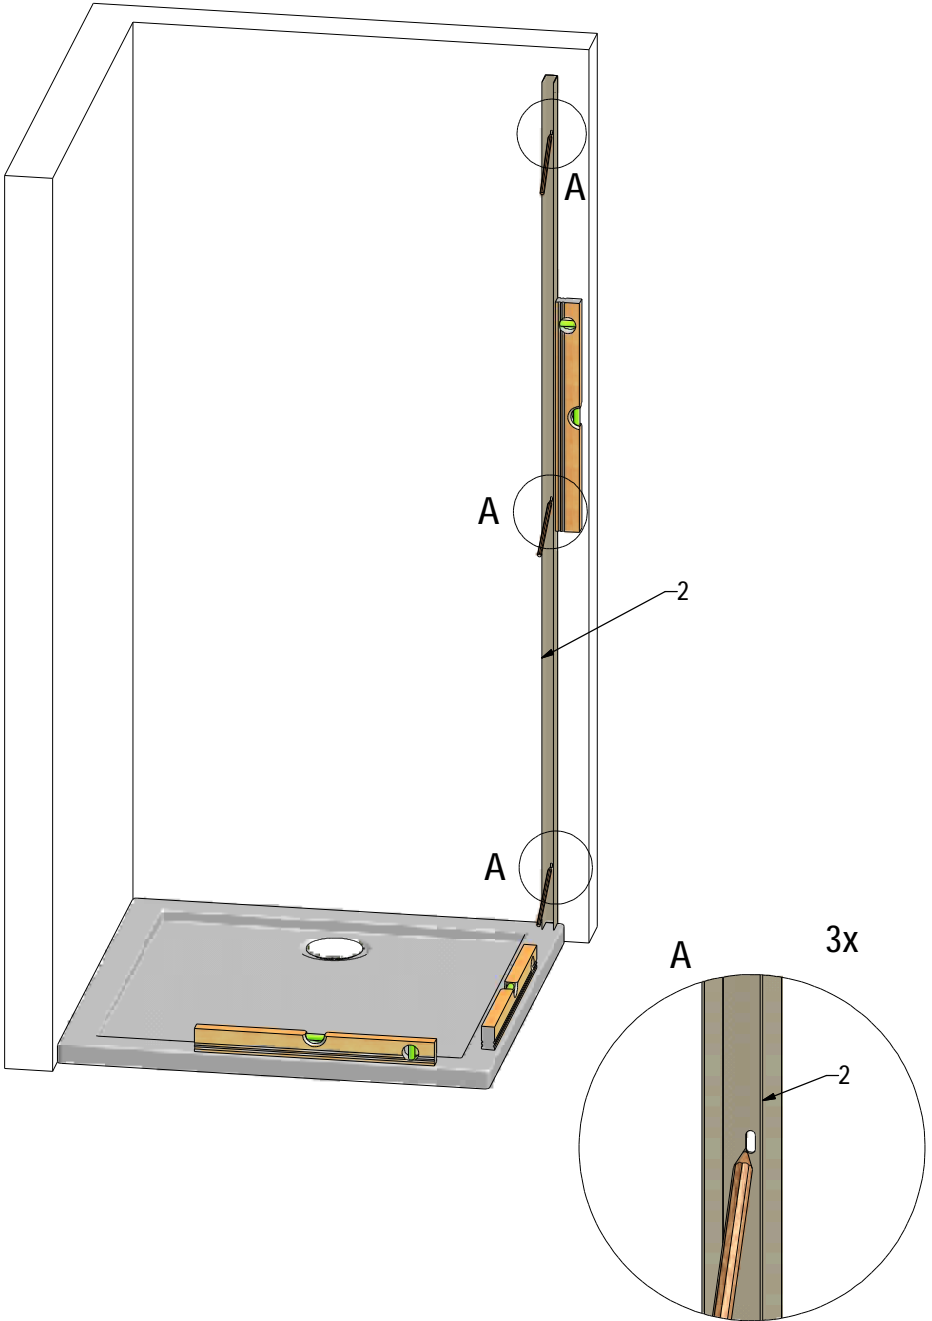

MODEL:

SMB

TYP VÝROBKU / TYPE OF PRODUCT:

sprchová boční stěna
sprchová bočná stena
side panel

outlet.roltechnik.cz

SMB	Z	
	MIN	MAX
700	670	700
750	720	750
800	770	800
900	870	900

1. 1x

2. 1x (P21)

9. 3x (M0511)
n6

10. 3x (M0811)
3,9x38

11. 3x (M0806)
3,5x9,5

12. 3x (M0786)
3,5x13

13. 3x (M1)
n3,5

18. 1x (M0838)
n2,8

3x

3x