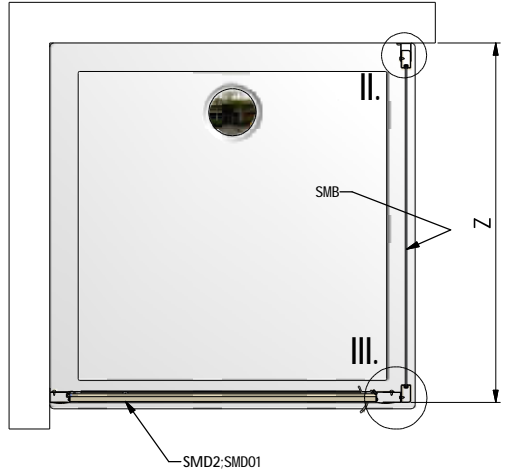

MODEL:

SMB

TYP VÝROBKU / TYPE OF PRODUCT:

sprchová boční stěna
sprchová bočná stena
side panel

outlet.roltechnik.cz

SMB	Z	
	MIN	MAX
700	670	700
750	720	750
800	770	800
900	870	900

1. 1x

2. 1x (P21)

9. 3x (M0511)
n6

10. 3x (M0811)
3,9x38

11. 3x (M0806)
3,5x9,5

12. 3x (M0786)
3,5x13

13. 3x (M1)
n3,5

18. 1x (M0838)
n2,8

3x

3x