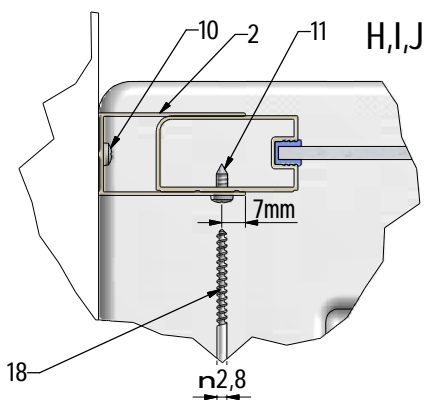

MODEL:

SMB

TYP VÝROBKU / TYPE OF PRODUCT:

sprchová boční stěna
sprchová bočná stena
side panel

outlet.roltechnik.cz

SMB	Z	
	MIN	MAX
700	670	700
750	720	750
800	770	800
900	870	900

1. 1x

2. 1x (P21)

9. 3x (M0511)
n6

10. 3x (M0811)
3,9x38

11. 3x (M0806)
3,5x9,5

12. 3x (M0786)
3,5x13

13. 3x (M1)
n3,5

18. 1x (M0838)
n2,8

3x

3x