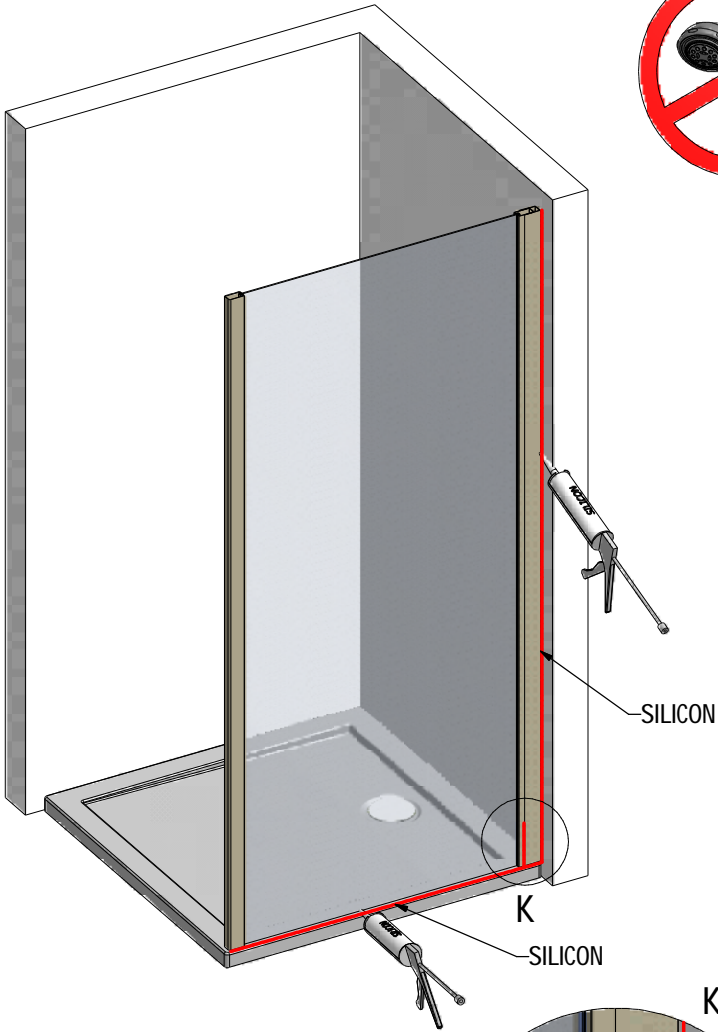

MODEL:

SMB

TYP VÝROBKU / TYPE OF PRODUCT:

sprchová boční stěna
sprchová bočná stena
side panel

outlet.roltechnik.cz

SMB	Z	
	MIN	MAX
700	670	700
750	720	750
800	770	800
900	870	900

1. 1x

2. 1x (P21)

9. 3x (M0511)
n6

10. 3x (M0811)
3,9x38

11. 3x (M0806)
3,5x9,5

12. 3x (M0786)
3,5x13

13. 3x (M1)
n3,5

18. 1x (M0838)
n2,8

3x

3x