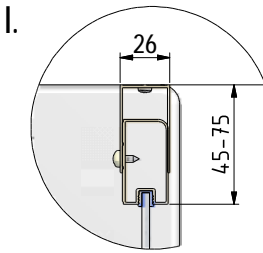

MODEL:

SMB

TYP VÝROBKU / TYPE OF PRODUCT:

sprchová boční stěna
sprchová bočná stena
side panel

outlet.roltechnik.cz

SMB	Z	
	MIN	MAX
700	670	700
750	720	750
800	770	800
900	870	900

1. 1x

2. 1x (P21)

9. 3x (M0511)
n6

10. 3x (M0811)
3,9x38

11. 3x (M0806)
3,5x9,5

12. 3x (M0786)
3,5x13

13. 3x (M1)
n3,5

18. 1x (M0838)
n2,8

3x

3x