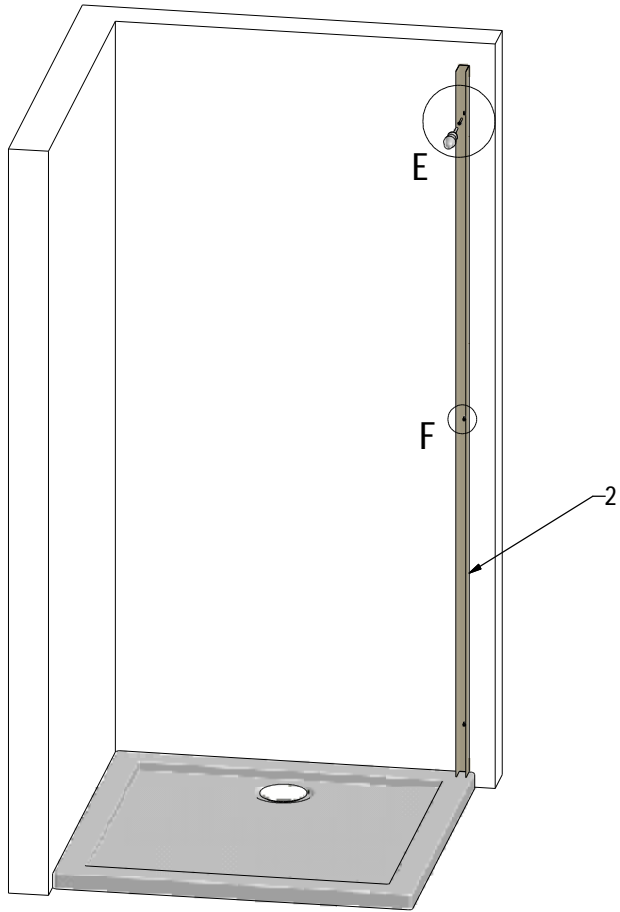

MODEL:

SMB

TYP VÝROBKU / TYPE OF PRODUCT:

sprchová boční stěna
sprchová bočná stena
side panel

outlet.roltechnik.cz

SMB	Z	
	MIN	MAX
700	670	700
750	720	750
800	770	800
900	870	900

1. 1x

2. 1x (P21)

9. 3x (M0511)
n6

10. 3x (M0811)
3,9x38

11. 3x (M0806)
3,5x9,5

12. 3x (M0786)
3,5x13

13. 3x (M1)
n3,5

18. 1x (M0838)
n2,8

3x

3x