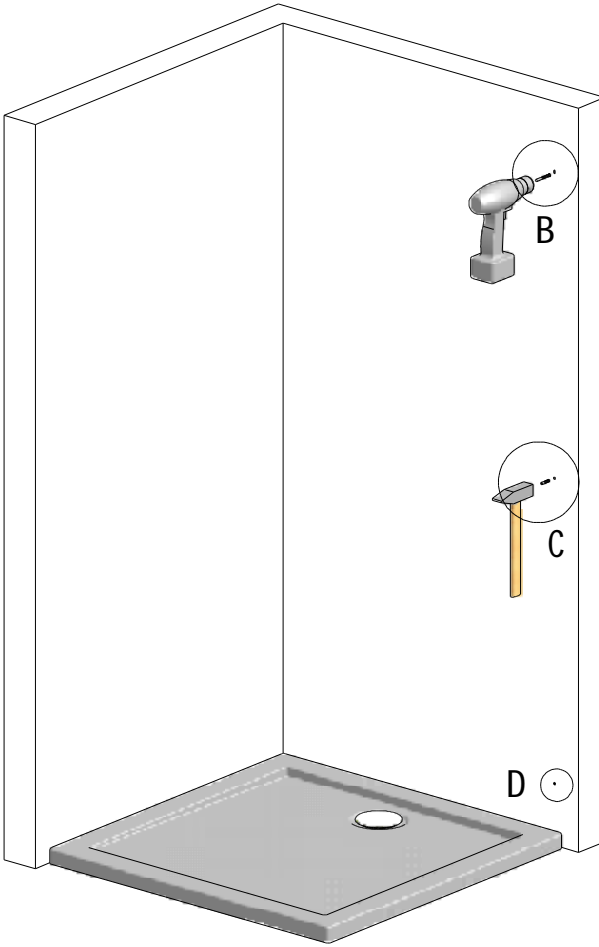

MODEL:

SMB

TYP VÝROBKU / TYPE OF PRODUCT:

sprchová boční stěna
sprchová bočná stena
side panel

outlet.roltechnik.cz

SMB	Z	
	MIN	MAX
700	670	700
750	720	750
800	770	800
900	870	900

1. 1x

2. 1x (P21)

9. 3x (M0511)
n6

10. 3x (M0811)
3,9x38

11. 3x (M0806)
3,5x9,5

12. 3x (M0786)
3,5x13

13. 3x (M1)
n3,5

18. 1x (M0838)
n2,8

3x

3x