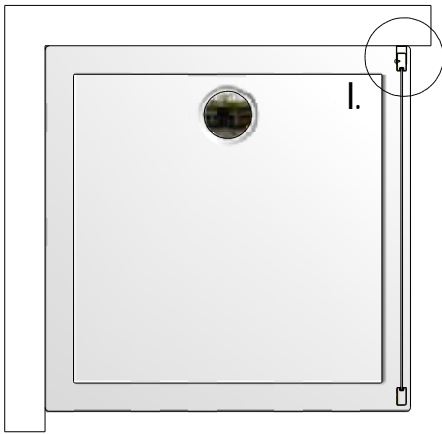

MODEL:

SMB

TYP VÝROBKU / TYPE OF PRODUCT:

sprchová boční stěna
sprchová bočná stena
side panel

outlet.roltechnik.cz

SMB	Z	
	MIN	MAX
700	670	700
750	720	750
800	770	800
900	870	900

1. 1x

2. 1x (P21)

9. 3x (M0511)
n6

10. 3x (M0811)
3,9x38

11. 3x (M0806)
3,5x9,5

12. 3x (M0786)
3,5x13

13. 3x (M1)
n3,5

18. 1x (M0838)
n2,8

3x

3x