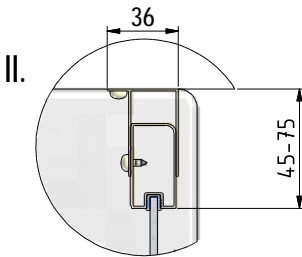

MODEL:

SMB

TYP VÝROBKU / TYPE OF PRODUCT:

sprchová boční stěna
sprchová bočná stena
side panel

outlet.roltechnik.cz

SMB	Z	
	MIN	MAX
700	670	700
750	720	750
800	770	800
900	870	900

1. 1x

2. 1x (P21)

9. 3x (M0511)
n6

10. 3x (M0811)
3,9x38

11. 3x (M0806)
3,5x9,5

12. 3x (M0786)
3,5x13

13. 3x (M1)
n3,5

18. 1x (M0838)
n2,8

3x

3x