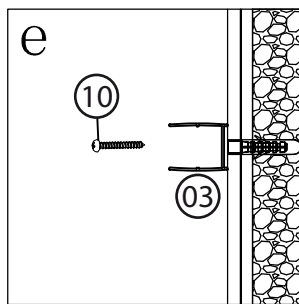

tel.:+420 461 353 611

<http://www.roth-czech.cz>

e-mail: [objednavky@roth-czech.cz](mailto:objednavky@roth-czech.cz)

2023/10/23

Rev.: 03

T 08296

Serial number	Graphical	Name	Quantity	ID
01			1PCS	V233
02				ND01-3877
03			1PCS	ND01-3560
04			1PCS	P279
05			1PCS	ND01-3878
06			1PCS	T38
07		M4X10	1PCS	ND01-3879
08			1PCS	
09		φ6	4PCS	
10		ST3. 9X35	3PCS	
11			1PCS	
12			1PCS	
13		ST3. 9X35	1PCS	
14			1PCS	
15		L/R	2PCS	
16		ST3. 5X9. 5	1PCS	
17			1PCS	
18		M2. 5	1PCS	

	A
800	785-800
900	885-900
1000	985-1000

SILICONE

SILICONE

P279	800	brillant	ND01-3561
	900		ND01-3562
	1000		ND01-3563

V233	800	brillant/transparent	ND02-0805-00-02
	900		ND02-0804-00-02
	1000		ND02-0803-00-02