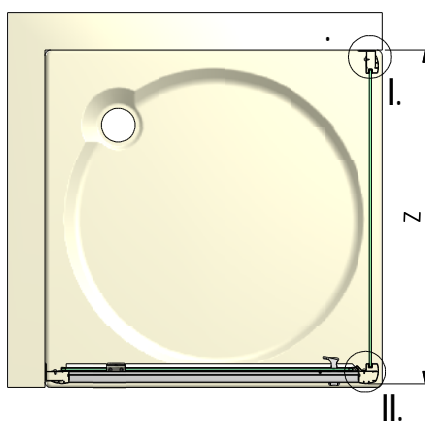

MODEL:

MB

TYP VÝROBKU / TYPE OF PRODUCT:

sprchová boční stěna
sprchová bočná stena
side panel

outlet.roltechnik.cz

MB

MB+MDO1(MD2)

MB	Z	
	MIN	MAX
800	780	805
900	880	905
1000	980	1005

3. 3x (M0511)
n 6 mm

4. 3x (M0795)
n 3,5x38 mm

5. 6x (M0806)
n 3,5x9,5 mm

6. 9x (M1907)
n 8 mm

E-1

E-2

E-3

SILIKON