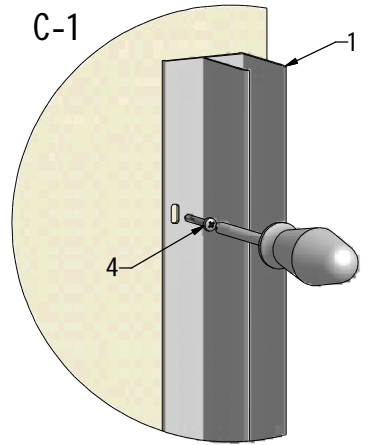

MODEL:

MB

TYP VÝROBKU / TYPE OF PRODUCT:

sprchová boční stěna
sprchová bočná stena
side panel

outlet.roltechnik.cz

MB

MB+MDO1(MD2)

MB	Z	
	MIN	MAX
800	780	805
900	880	905
1000	980	1005

3. 3x (M0511)
n 6 mm

4. 3x (M0795)
n 3,5x38 mm

5. 6x (M0806)
n 3,5x9,5 mm

6. 9x (M1907)
n 8 mm

E-1

E-2

E-3

SILIKON