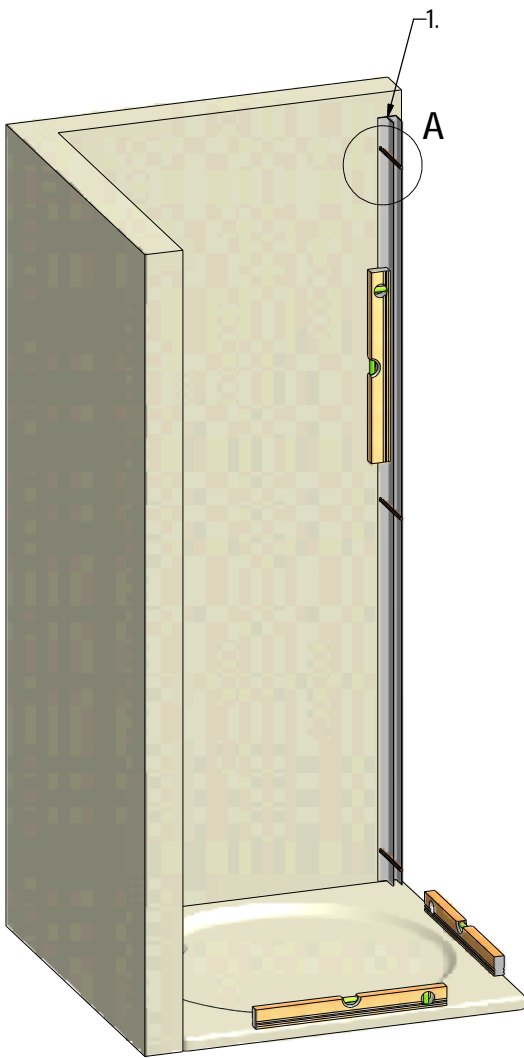

MODEL:

MB

TYP VÝROBKU / TYPE OF PRODUCT:

sprchová boční stěna
sprchová bočná stena
side panel

outlet.roltechnik.cz

MB

MB+MDO1(MD2)

MB	Z	
	MIN	MAX
800	780	805
900	880	905
1000	980	1005

3. 3x (M0511)
n 6 mm

4. 3x (M0795)
n 3,5x38 mm

5. 6x (M0806)
n 3,5x9,5 mm

6. 9x (M1907)
n 8 mm

E-1

E-2

E-3

SILIKON