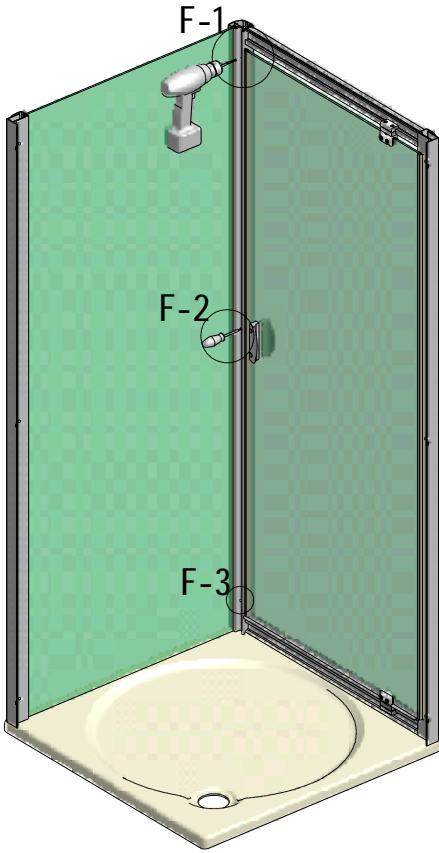

MODEL:

MB

TYP VÝROBKU / TYPE OF PRODUCT:

sprchová boční stěna
sprchová bočná stena
side panel

outlet.roltechnik.cz

MB

MB+MDO1(MD2)

MB	Z	
	MIN	MAX
800	780	805
900	880	905
1000	980	1005

3. 3x (M0511)
n 6 mm

4. 3x (M0795)
n 3,5x38 mm

5. 6x (M0806)
n 3,5x9,5 mm

6. 9x (M1907)
n 8 mm

E-1

E-2

E-3

SILIKON