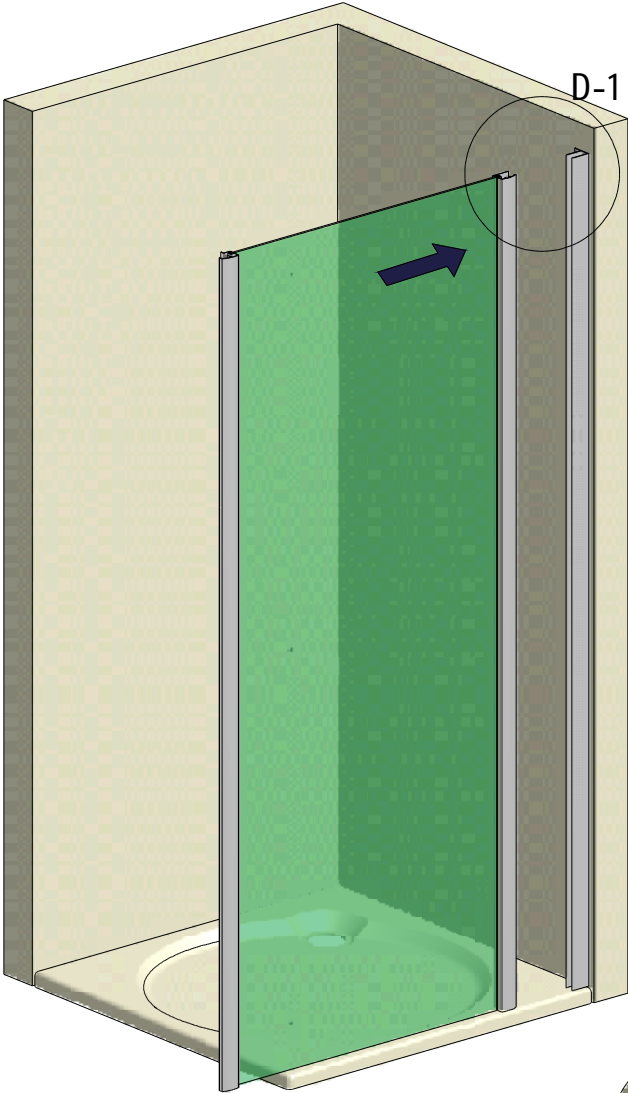

MODEL:

MB

TYP VÝROBKU / TYPE OF PRODUCT:

sprchová boční stěna
sprchová bočná stena
side panel

outlet.roltechnik.cz

MB

MB+MDO1(MD2)

MB	Z	
	MIN	MAX
800	780	805
900	880	905
1000	980	1005

3. 3x (M0511)
n 6 mm

4. 3x (M0795)
n 3,5x38 mm

5. 6x (M0806)
n 3,5x9,5 mm

6. 9x (M1907)
n 8 mm

E-1

E-2

E-3

SILIKON