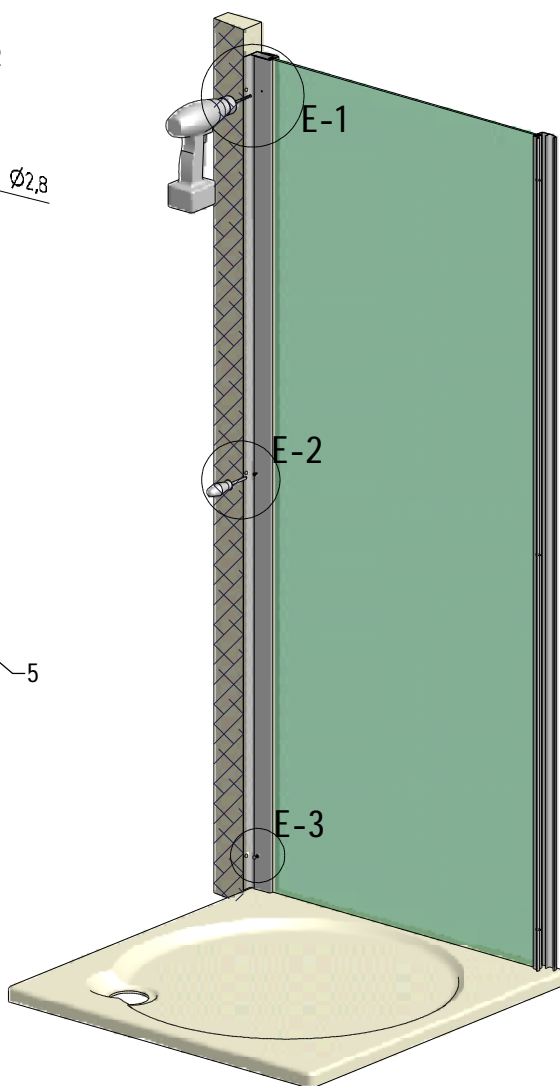

MODEL:

MB

TYP VÝROBKU / TYPE OF PRODUCT:

sprchová boční stěna
sprchová bočná stena
side panel

outlet.roltechnik.cz

MB

MB+MDO1(MD2)

MB	Z	
	MIN	MAX
800	780	805
900	880	905
1000	980	1005

3. 3x (M0511)
n 6 mm

4. 3x (M0795)
n 3,5x38 mm

5. 6x (M0806)
n 3,5x9,5 mm

6. 9x (M1907)
n 8 mm

E-1

E-2

E-3

SILIKON