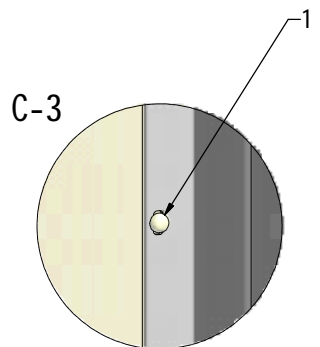

MODEL:

MB

TYP VÝROBKU / TYPE OF PRODUCT:

sprchová boční stěna
sprchová bočná stena
side panel

outlet.roltechnik.cz

MB

MB+MDO1(MD2)

MB	Z	
	MIN	MAX
800	780	805
900	880	905
1000	980	1005

3. 3x (M0511)
n 6 mm

4. 3x (M0795)
n 3,5x38 mm

5. 6x (M0806)
n 3,5x9,5 mm

6. 9x (M1907)
n 8 mm

E-1

E-2

E-3

SILIKON