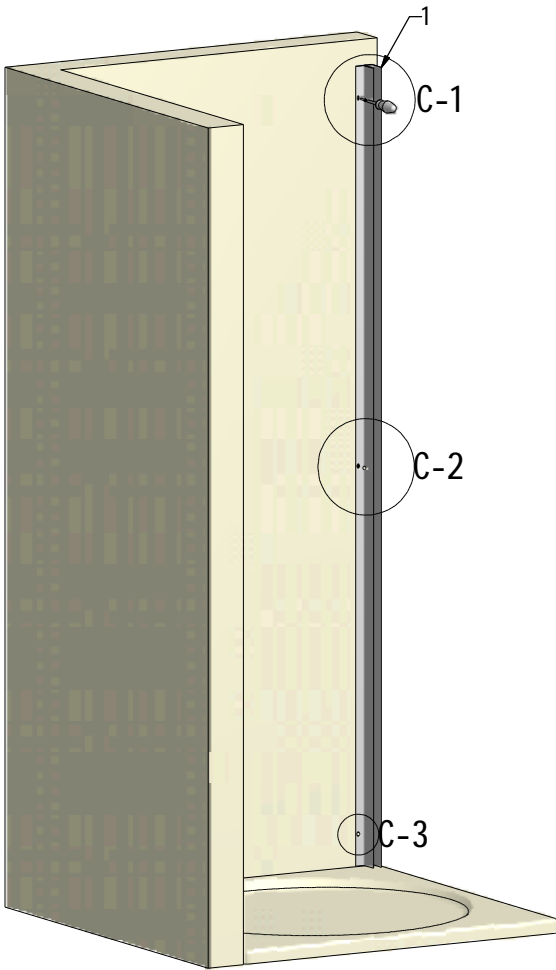

MODEL:

MB

TYP VÝROBKU / TYPE OF PRODUCT:

sprchová boční stěna
sprchová bočná stena
side panel

outlet.roltechnik.cz

MB

MB+MDO1(MD2)

MB	Z	
	MIN	MAX
800	780	805
900	880	905
1000	980	1005

3. 3x (M0511)
n 6 mm

4. 3x (M0795)
n 3,5x38 mm

5. 6x (M0806)
n 3,5x9,5 mm

6. 9x (M1907)
n 8 mm

E-1

E-2

E-3

SILIKON