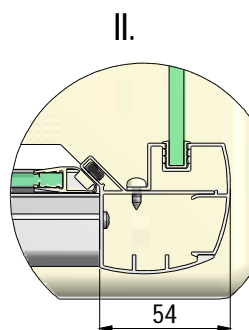

MODEL:

MB

TYP VÝROBKU / TYPE OF PRODUCT:

sprchová boční stěna
sprchová bočná stena
side panel

outlet.roltechnik.cz

MB

MB+MDO1(MD2)

MB	Z	
	MIN	MAX
800	780	805
900	880	905
1000	980	1005

3. 3x (M0511)
n 6 mm

4. 3x (M0795)
n 3,5x38 mm

5. 6x (M0806)
n 3,5x9,5 mm

6. 9x (M1907)
n 8 mm

E-1

E-2

E-3

SILIKON