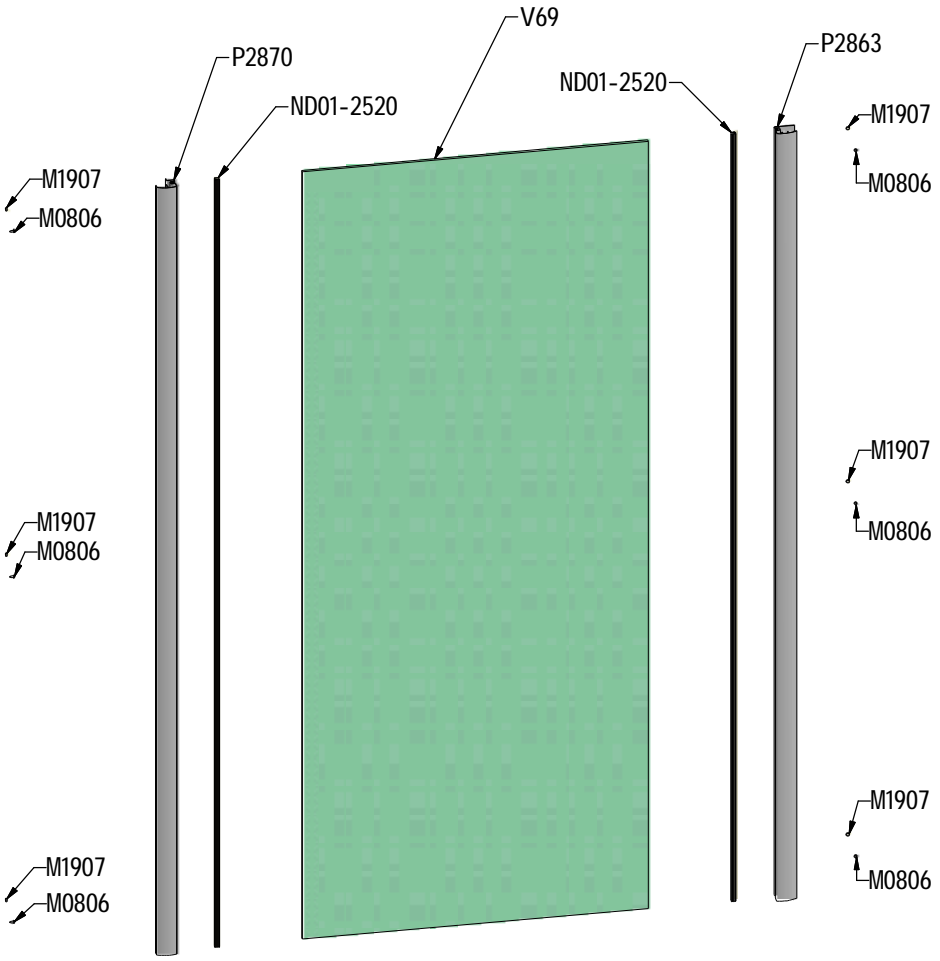

V69	800	čiré sklo	ND03-0434-00-02
	900	čiré sklo	ND03-0435-00-02
	1000	čiré sklo	ND03-0436-00-02