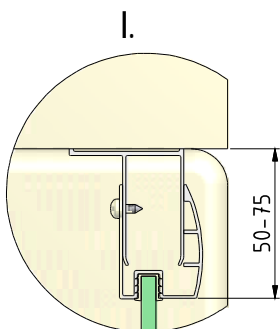

MODEL:

MB

TYP VÝROBKU / TYPE OF PRODUCT:

sprchová boční stěna
sprchová bočná stena
side panel

outlet.roltechnik.cz

MB

MB+MDO1(MD2)

MB	Z	
	MIN	MAX
800	780	805
900	880	905
1000	980	1005

3. 3x (M0511)
n 6 mm

4. 3x (M0795)
n 3,5x38 mm

5. 6x (M0806)
n 3,5x9,5 mm

6. 9x (M1907)
n 8 mm

E-1

E-2

E-3

SILIKON