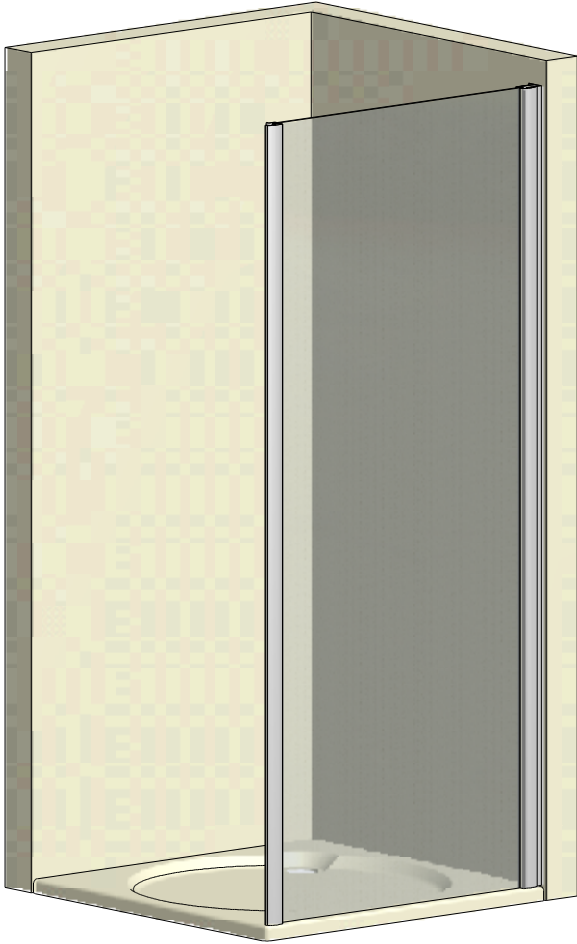

MODEL:

MB

TYP VÝROBKU / TYPE OF PRODUCT:

sprchová boční stěna
sprchová bočná stena
side panel

outlet.roltechnik.cz

MB

MB+MDO1(MD2)

MB	Z	
	MIN	MAX
800	780	805
900	880	905
1000	980	1005

3. 3x (M0511)
n 6 mm

4. 3x (M0795)
n 3,5x38 mm

5. 6x (M0806)
n 3,5x9,5 mm

6. 9x (M1907)
n 8 mm

E-1

E-2

E-3

SILIKON