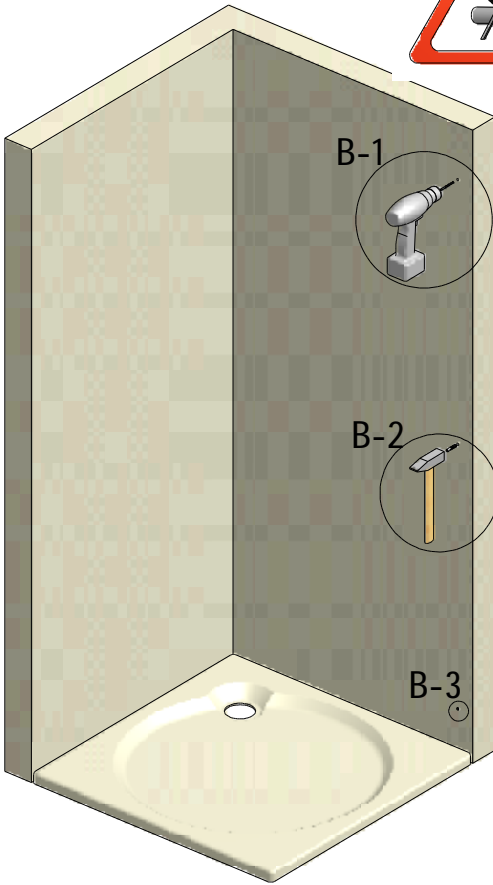

MODEL:

MB

TYP VÝROBKU / TYPE OF PRODUCT:

sprchová boční stěna
sprchová bočná stena
side panel

outlet.roltechnik.cz

MB

MB+MDO1(MD2)

MB	Z	
	MIN	MAX
800	780	805
900	880	905
1000	980	1005

3. 3x (M0511)
n 6 mm

4. 3x (M0795)
n 3,5x38 mm

5. 6x (M0806)
n 3,5x9,5 mm

6. 9x (M1907)
n 8 mm

E-1

E-2

E-3

SILIKON