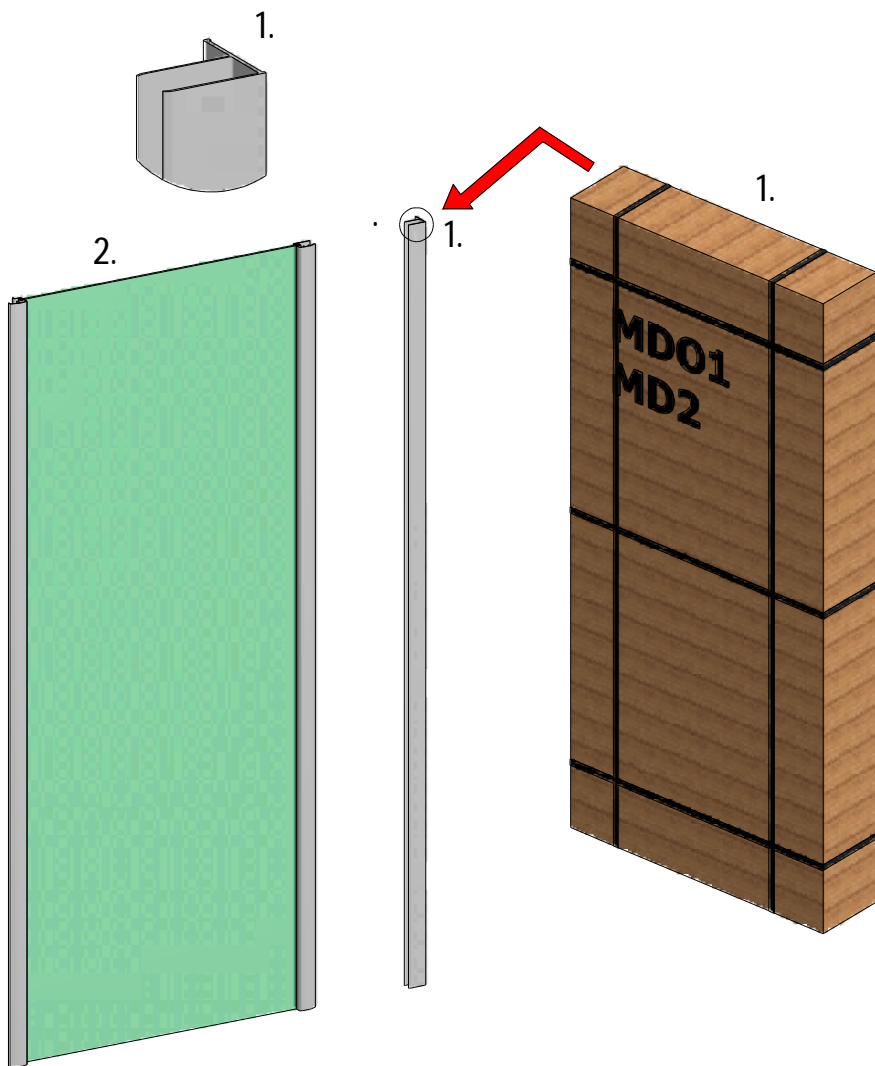

MODEL:

MB

TYP VÝROBKU / TYPE OF PRODUCT:

sprchová boční stěna
sprchová bočná stena
side panel

outlet.roltechnik.cz

MB

MB+MDO1(MD2)

MB	Z	
	MIN	MAX
800	780	805
900	880	905
1000	980	1005

3. 3x (M0511)
n 6 mm

4. 3x (M0795)
n 3,5x38 mm

5. 6x (M0806)
n 3,5x9,5 mm

6. 9x (M1907)
n 8 mm

E-1

E-2

E-3

SILIKON