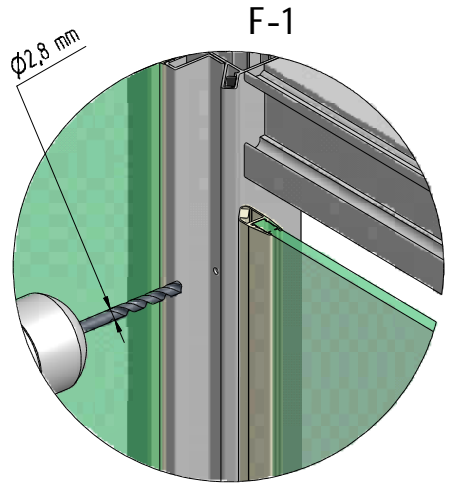

MODEL:

MB

TYP VÝROBKU / TYPE OF PRODUCT:

sprchová boční stěna
sprchová bočná stena
side panel

outlet.roltechnik.cz

MB

MB+MDO1(MD2)

MB	Z	
	MIN	MAX
800	780	805
900	880	905
1000	980	1005

3. 3x (M0511)
n 6 mm

4. 3x (M0795)
n 3,5x38 mm

5. 6x (M0806)
n 3,5x9,5 mm

6. 9x (M1907)
n 8 mm

E-1

E-2

E-3

SILIKON