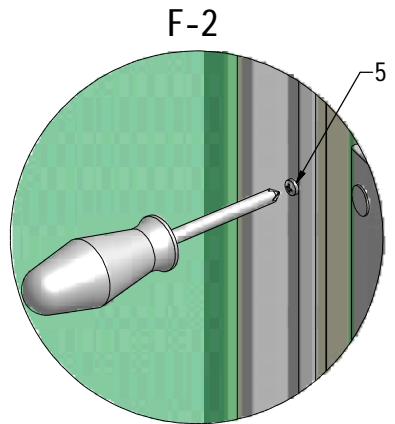

MODEL:

MB

TYP VÝROBKU / TYPE OF PRODUCT:

sprchová boční stěna
sprchová bočná stena
side panel

outlet.roltechnik.cz

MB

MB+MDO1(MD2)

MB	Z	
	MIN	MAX
800	780	805
900	880	905
1000	980	1005

3. 3x (M0511)
n 6 mm

4. 3x (M0795)
n 3,5x38 mm

5. 6x (M0806)
n 3,5x9,5 mm

6. 9x (M1907)
n 8 mm

E-1

E-2

E-3

SILIKON