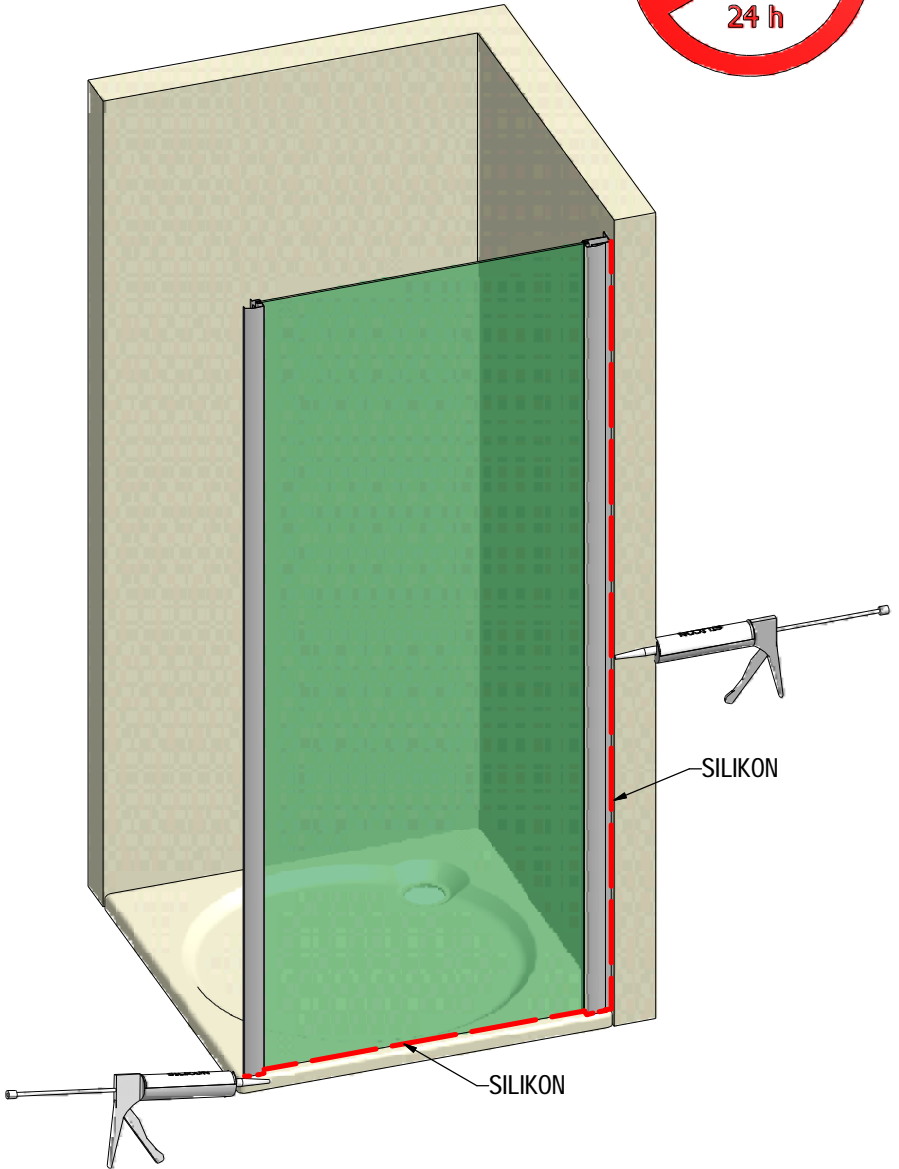

MODEL:

MB

TYP VÝROBKU / TYPE OF PRODUCT:

sprchová boční stěna
sprchová bočná stena
side panel

outlet.roltechnik.cz

MB

MB+MDO1(MD2)

MB	Z	
	MIN	MAX
800	780	805
900	880	905
1000	980	1005

3. 3x (M0511)
n 6 mm

4. 3x (M0795)
n 3,5x38 mm

5. 6x (M0806)
n 3,5x9,5 mm

6. 9x (M1907)
n 8 mm

E-1

E-2

E-3

SILIKON