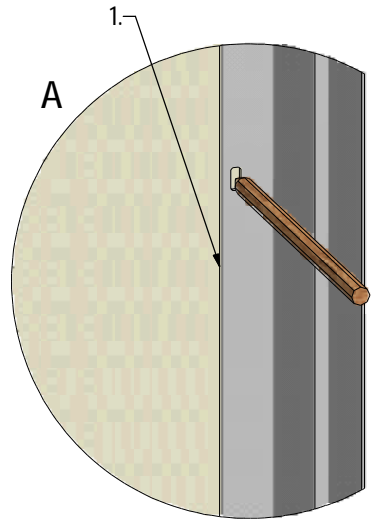

MODEL:

MB

TYP VÝROBKU / TYPE OF PRODUCT:

sprchová boční stěna
sprchová bočná stena
side panel

outlet.roltechnik.cz

MB

MB+MDO1(MD2)

MB	Z	
	MIN	MAX
800	780	805
900	880	905
1000	980	1005

3. 3x (M0511)
n 6 mm

4. 3x (M0795)
n 3,5x38 mm

5. 6x (M0806)
n 3,5x9,5 mm

6. 9x (M1907)
n 8 mm

E-1

E-2

E-3

SILIKON