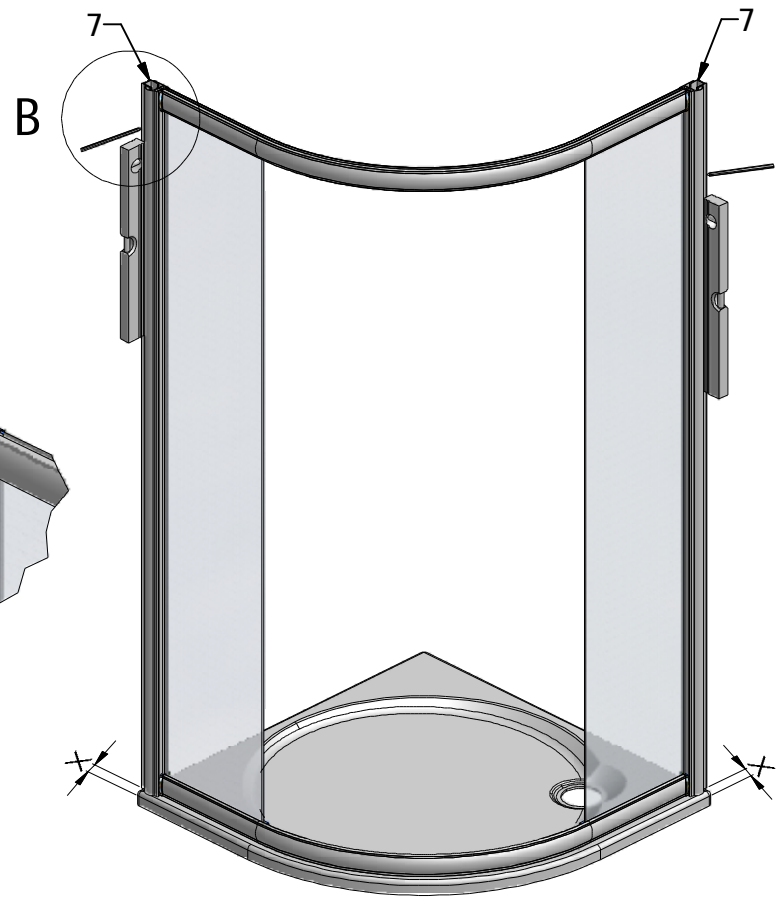

2-4

RSR2

X=X