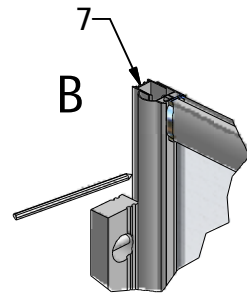

2-4

RSR2

X=X