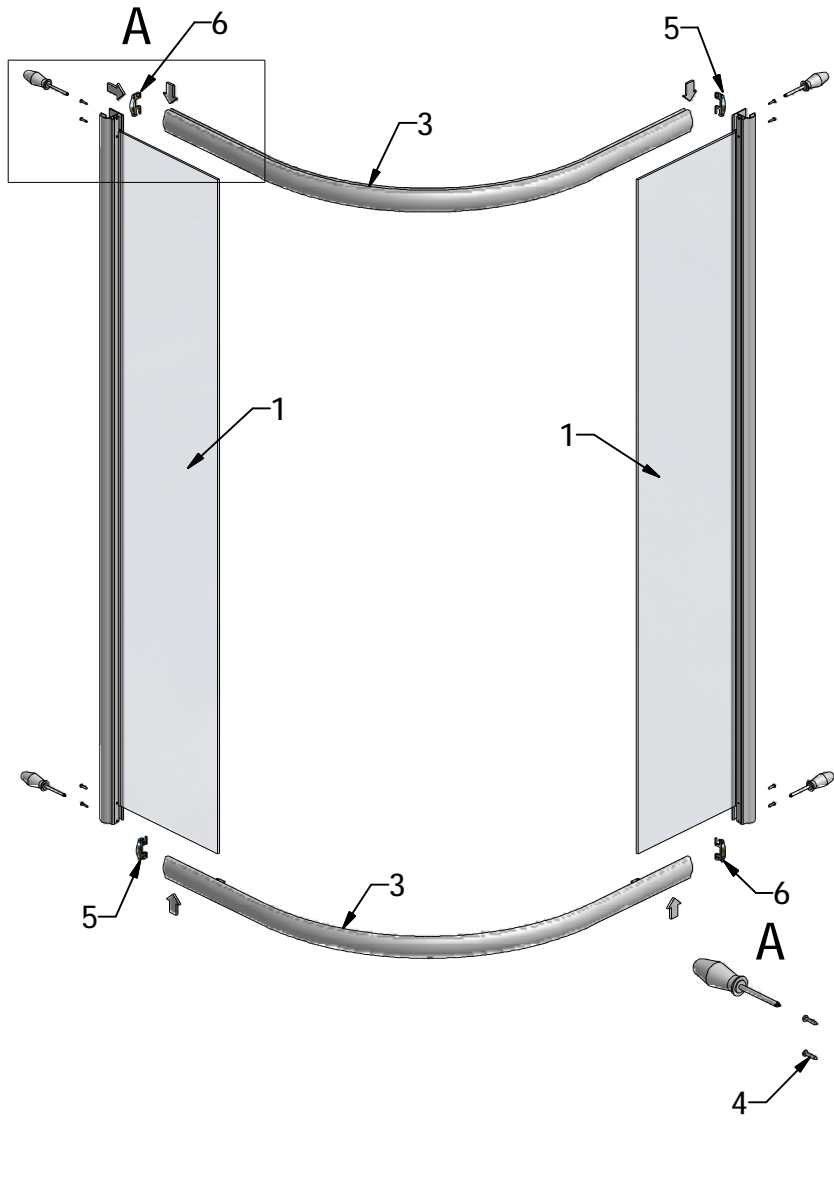

2-4

RSR2

X=X