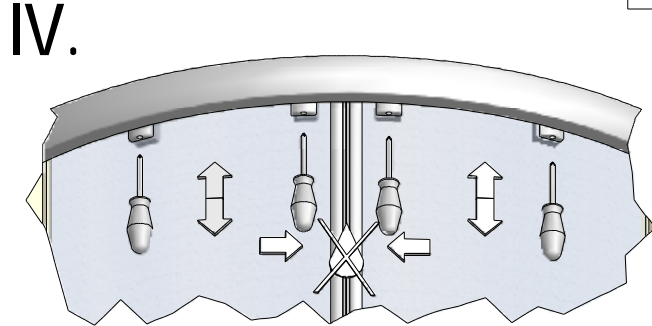

MODEL:

**RSR2**

TYP VÝROBKU / TYPE OF PRODUCT:

čtvrtkruhový sprchový kout - dvoudílné posuvné dveře  
štvrtkruhový sprchový kút - dvojdielne posuvné dvere  
quadrant shower enclosure with 2 sliding doors

# 2-4

RSR2

X=X

# 3-4

RSR2

4-4  
RSR2

A