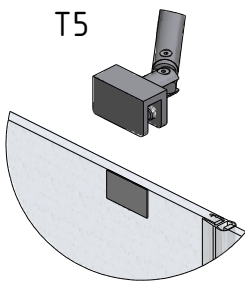

MODEL:

CORNER ELEGANT

TYP VÝROBKU / TYPE OF PRODUCT:

sprchový kout výška 2000 mm
sprchovací kút výška 2000 mm
shower enclosure height 2000 mm

outlet.roltechnik.cz

CORNER ELEGANT

RIGHT

GBL+GDOP1

LEFT

GDOL1+GBP

	X (mm)		Y (mm)		V(mm)		Z (mm)	
	MIN	MAX	MIN	MAX	MIN	MAX	MIN	MAX
900x900	855	880	875	900	855	880	875	900

GDOL1+GBP

GDOP1+GBL

a = a

SILICONE

AA