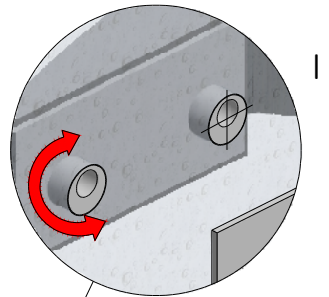

MODEL:

CORNER ELEGANT

TYP VÝROBKU / TYPE OF PRODUCT:

sprchový kout výška 2000 mm
sprchovací kút výška 2000 mm
shower enclosure height 2000 mm

outlet.roltechnik.cz

CORNER ELEGANT

RIGHT

GBL+GDOP1

LEFT

GDOL1+GBP

	X (mm)		Y (mm)		V(mm)		Z (mm)	
	MIN	MAX	MIN	MAX	MIN	MAX	MIN	MAX
900x900	855	880	875	900	855	880	875	900

GDOL1+GBP

GDOP1+GBL

a = a

SILICONE

AA