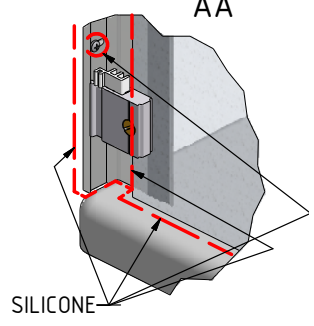

MODEL:

CORNER ELEGANT

TYP VÝROBKU / TYPE OF PRODUCT:

sprchový kout výška 2000 mm
sprchovací kút výška 2000 mm
shower enclosure height 2000 mm

outlet.roltechnik.cz

CORNER ELEGANT

RIGHT

GBL+GDOP1

LEFT

GDOL1+GBP

	X (mm)		Y (mm)		V(mm)		Z (mm)	
	MIN	MAX	MIN	MAX	MIN	MAX	MIN	MAX
900x900	855	880	875	900	855	880	875	900

GDOL1+GBP

GDOP1+GBL

a = a

SILICONE

AA