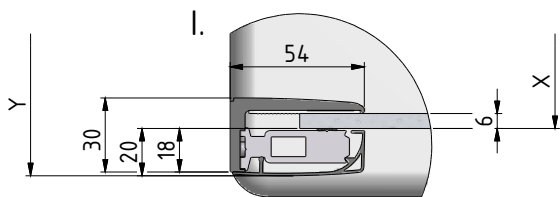

MODEL:

CORNER ELEGANT

TYP VÝROBKU / TYPE OF PRODUCT:

sprchový kout výška 2000 mm
sprchovací kút výška 2000 mm
shower enclosure height 2000 mm

outlet.roltechnik.cz

CORNER ELEGANT

RIGHT

GBL+GDOP1

LEFT

GDOL1+GBP

	X (mm)		Y (mm)		V(mm)		Z (mm)	
	MIN	MAX	MIN	MAX	MIN	MAX	MIN	MAX
900x900	855	880	875	900	855	880	875	900

GDOL1+GBP

GDOP1+GBL

a = a

SILICONE

AA