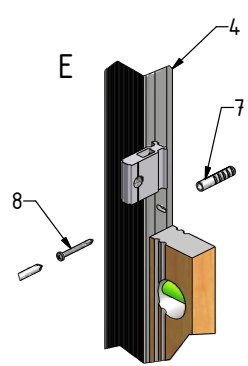

MODEL:

CORNER ELEGANT

TYP VÝROBKU / TYPE OF PRODUCT:

sprchový kout výška 2000 mm
sprchovací kút výška 2000 mm
shower enclosure height 2000 mm

outlet.roltechnik.cz

CORNER ELEGANT

RIGHT

GBL+GDOP1

LEFT

GDOL1+GBP

	X (mm)		Y (mm)		V(mm)		Z (mm)	
	MIN	MAX	MIN	MAX	MIN	MAX	MIN	MAX
900x900	855	880	875	900	855	880	875	900

GDOL1+GBP

GDOP1+GBL

a = a

SILICONE

AA