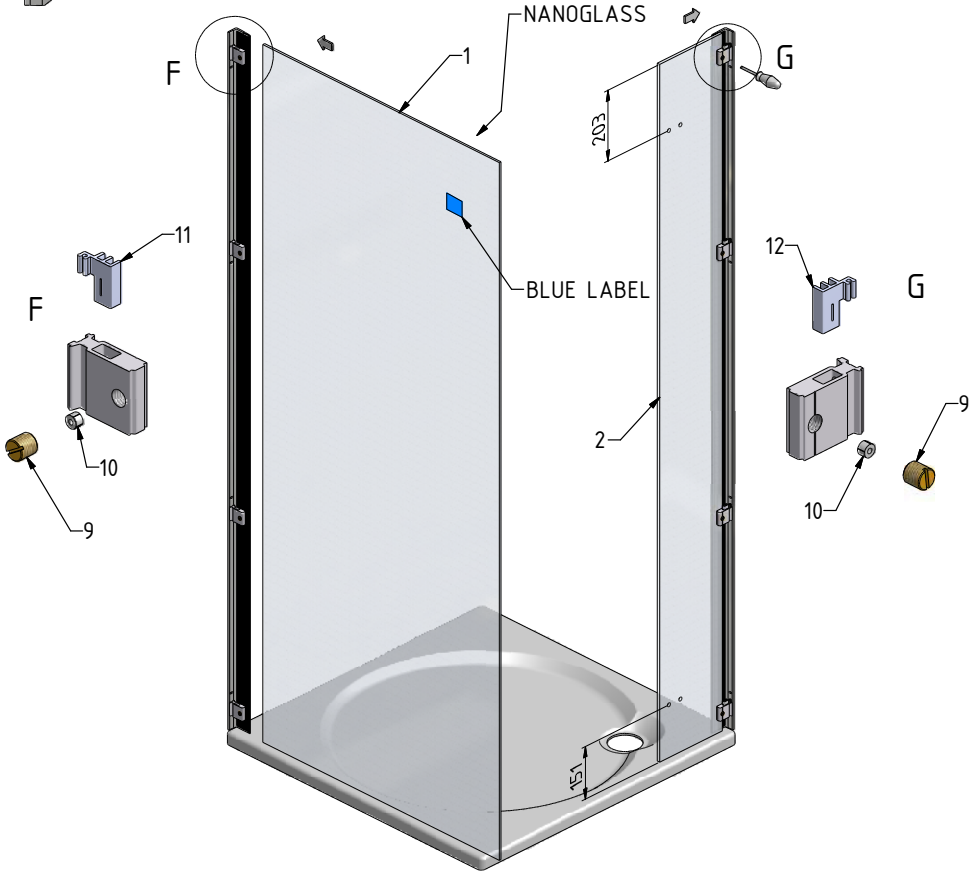

MODEL:

CORNER ELEGANT

TYP VÝROBKU / TYPE OF PRODUCT:

sprchový kout výška 2000 mm
sprchovací kút výška 2000 mm
shower enclosure height 2000 mm

outlet.roltechnik.cz

CORNER ELEGANT

RIGHT

GBL+GDOP1

LEFT

GDOL1+GBP

	X (mm)		Y (mm)		V(mm)		Z (mm)	
	MIN	MAX	MIN	MAX	MIN	MAX	MIN	MAX
900x900	855	880	875	900	855	880	875	900

GDOL1+GBP

GDOP1+GBL

a = a

SILICONE

AA