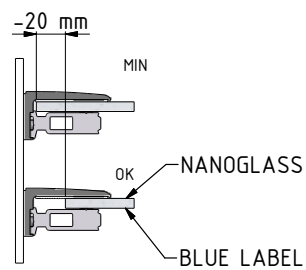

MODEL:

CORNER ELEGANT

TYP VÝROBKU / TYPE OF PRODUCT:

sprchový kout výška 2000 mm
sprchovací kút výška 2000 mm
shower enclosure height 2000 mm

outlet.roltechnik.cz

CORNER ELEGANT

RIGHT

GBL+GDOP1

LEFT

GDOL1+GBP

	X (mm)		Y (mm)		V(mm)		Z (mm)	
	MIN	MAX	MIN	MAX	MIN	MAX	MIN	MAX
900x900	855	880	875	900	855	880	875	900

GDOL1+GBP

GDOP1+GBL

a = a

SILICONE

AA

SILICONE

AB

SILICONE

GBL

GBP

GDOL1

GDOP1

ND01-2844