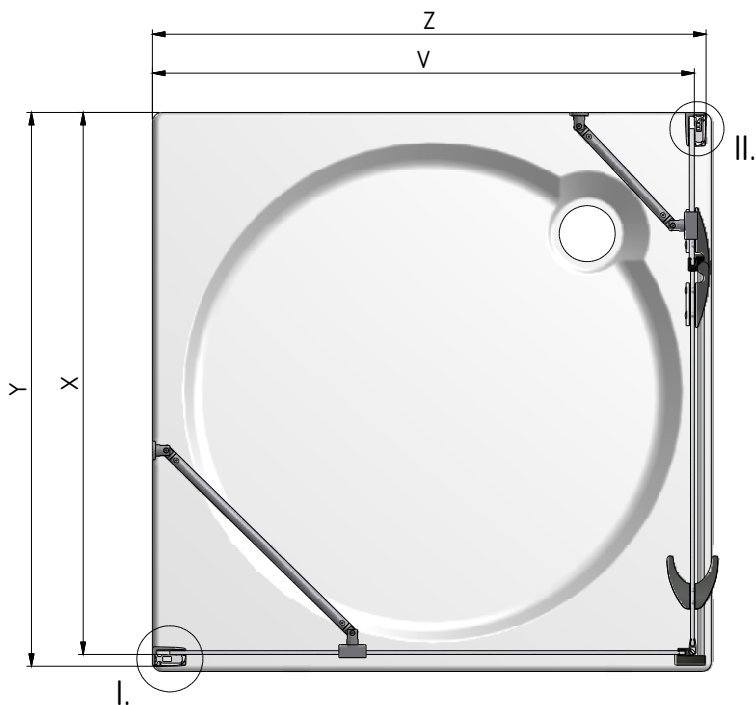

MODEL:

CORNER ELEGANT

TYP VÝROBKU / TYPE OF PRODUCT:

sprchový kout výška 2000 mm
sprchovací kút výška 2000 mm
shower enclosure height 2000 mm

outlet.roltechnik.cz

CORNER ELEGANT

RIGHT

GBL+GDOP1

LEFT

GDOL1+GBP

	X (mm)		Y (mm)		V(mm)		Z (mm)	
	MIN	MAX	MIN	MAX	MIN	MAX	MIN	MAX
900x900	855	880	875	900	855	880	875	900

GDOL1+GBP

GDOP1+GBL

a = a

SILICONE

AA