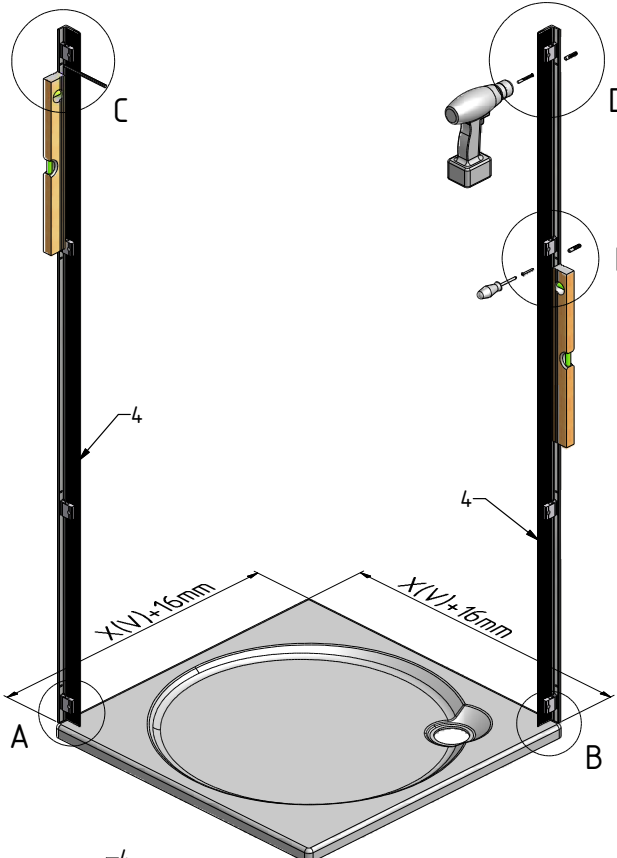

MODEL:

CORNER ELEGANT

TYP VÝROBKU / TYPE OF PRODUCT:

sprchový kout výška 2000 mm
sprchovací kút výška 2000 mm
shower enclosure height 2000 mm

outlet.roltechnik.cz

CORNER ELEGANT

RIGHT

GBL+GDOP1

LEFT

GDOL1+GBP

	X (mm)		Y (mm)		V(mm)		Z (mm)	
	MIN	MAX	MIN	MAX	MIN	MAX	MIN	MAX
900x900	855	880	875	900	855	880	875	900

GDOL1+GBP

GDOP1+GBL

a = a

SILICONE

AA