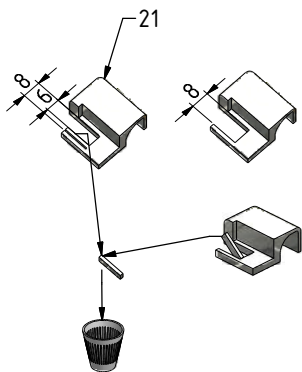

MODEL:

CORNER ELEGANT

TYP VÝROBKU / TYPE OF PRODUCT:

sprchový kout výška 2000 mm
sprchovací kút výška 2000 mm
shower enclosure height 2000 mm

outlet.roltechnik.cz

CORNER ELEGANT

RIGHT

GBL+GDOP1

LEFT

GDOL1+GBP

	X (mm)		Y (mm)		V(mm)		Z (mm)	
	MIN	MAX	MIN	MAX	MIN	MAX	MIN	MAX
900x900	855	880	875	900	855	880	875	900

GDOL1+GBP

GDOP1+GBL

a = a

SILICONE

AA