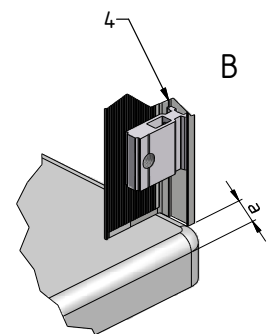

MODEL:

CORNER ELEGANT

TYP VÝROBKU / TYPE OF PRODUCT:

sprchový kout výška 2000 mm
sprchovací kút výška 2000 mm
shower enclosure height 2000 mm

outlet.roltechnik.cz

CORNER ELEGANT

RIGHT

GBL+GDOP1

LEFT

GDOL1+GBP

	X (mm)		Y (mm)		V(mm)		Z (mm)	
	MIN	MAX	MIN	MAX	MIN	MAX	MIN	MAX
900x900	855	880	875	900	855	880	875	900

GDOL1+GBP

GDOP1+GBL

a = a

SILICONE

AA