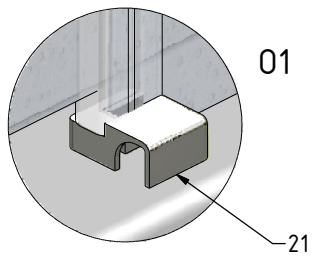

MODEL:

CORNER ELEGANT

TYP VÝROBKU / TYPE OF PRODUCT:

sprchový kout výška 2000 mm
sprchovací kút výška 2000 mm
shower enclosure height 2000 mm

outlet.roltechnik.cz

CORNER ELEGANT

RIGHT

GBL+GDOP1

LEFT

GDOL1+GBP

	X (mm)		Y (mm)		V(mm)		Z (mm)	
	MIN	MAX	MIN	MAX	MIN	MAX	MIN	MAX
900x900	855	880	875	900	855	880	875	900

GDOL1+GBP

GDOP1+GBL

a = a

SILICONE

AA