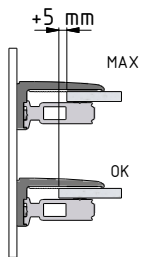

MODEL:

CORNER ELEGANT

TYP VÝROBKU / TYPE OF PRODUCT:

sprchový kout výška 2000 mm
sprchovací kút výška 2000 mm
shower enclosure height 2000 mm

outlet.roltechnik.cz

CORNER ELEGANT

RIGHT

GBL+GDOP1

LEFT

GDOL1+GBP

	X (mm)		Y (mm)		V(mm)		Z (mm)	
	MIN	MAX	MIN	MAX	MIN	MAX	MIN	MAX
900x900	855	880	875	900	855	880	875	900

GDOL1+GBP

GDOP1+GBL

a = a

SILICONE

AA