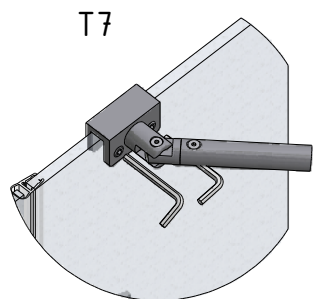

MODEL:

CORNER ELEGANT

TYP VÝROBKU / TYPE OF PRODUCT:

sprchový kout výška 2000 mm
sprchovací kút výška 2000 mm
shower enclosure height 2000 mm

outlet.roltechnik.cz

CORNER ELEGANT

RIGHT

GBL+GDOP1

LEFT

GDOL1+GBP

	X (mm)		Y (mm)		V(mm)		Z (mm)	
	MIN	MAX	MIN	MAX	MIN	MAX	MIN	MAX
900x900	855	880	875	900	855	880	875	900

GDOL1+GBP

GDOP1+GBL

a = a

SILICONE

AA