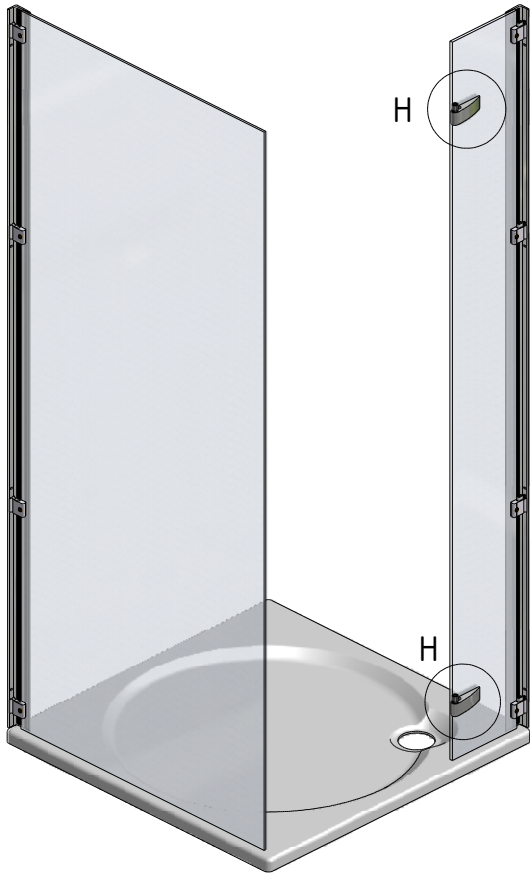

MODEL:

CORNER ELEGANT

TYP VÝROBKU / TYPE OF PRODUCT:

sprchový kout výška 2000 mm
sprchovací kút výška 2000 mm
shower enclosure height 2000 mm

outlet.roltechnik.cz

CORNER ELEGANT

RIGHT

GBL+GDOP1

LEFT

GDOL1+GBP

	X (mm)		Y (mm)		V(mm)		Z (mm)	
	MIN	MAX	MIN	MAX	MIN	MAX	MIN	MAX
900x900	855	880	875	900	855	880	875	900

GDOL1+GBP

GDOP1+GBL

a = a

SILICONE

AA