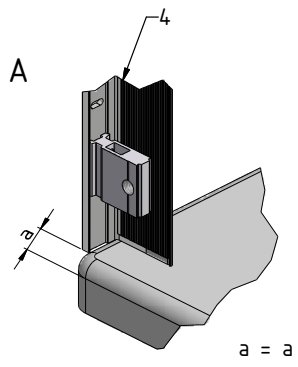

MODEL:

CORNER ELEGANT

TYP VÝROBKU / TYPE OF PRODUCT:

sprchový kout výška 2000 mm
sprchovací kút výška 2000 mm
shower enclosure height 2000 mm

outlet.roltechnik.cz

CORNER ELEGANT

RIGHT

GBL+GDOP1

LEFT

GDOL1+GBP

	X (mm)		Y (mm)		V(mm)		Z (mm)	
	MIN	MAX	MIN	MAX	MIN	MAX	MIN	MAX
900x900	855	880	875	900	855	880	875	900

GDOL1+GBP

GDOP1+GBL

a = a

SILICONE

AA