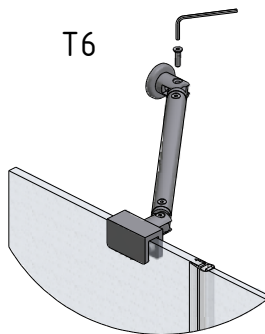

MODEL:

CORNER ELEGANT

TYP VÝROBKU / TYPE OF PRODUCT:

sprchový kout výška 2000 mm
sprchovací kút výška 2000 mm
shower enclosure height 2000 mm

outlet.roltechnik.cz

CORNER ELEGANT

RIGHT

GBL+GDOP1

LEFT

GDOL1+GBP

	X (mm)		Y (mm)		V(mm)		Z (mm)	
	MIN	MAX	MIN	MAX	MIN	MAX	MIN	MAX
900x900	855	880	875	900	855	880	875	900

GDOL1+GBP

GDOP1+GBL

a = a

SILICONE

AA