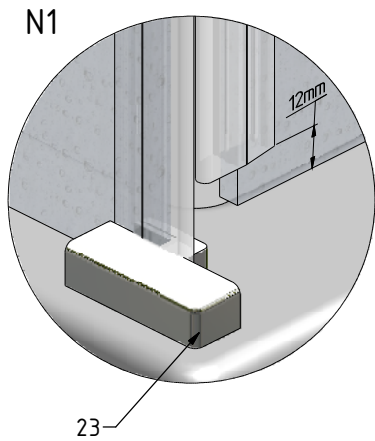

MODEL:

CORNER ELEGANT

TYP VÝROBKU / TYPE OF PRODUCT:

sprchový kout výška 2000 mm
sprchovací kút výška 2000 mm
shower enclosure height 2000 mm

outlet.roltechnik.cz

CORNER ELEGANT

RIGHT

GBL+GDOP1

LEFT

GDOL1+GBP

	X (mm)		Y (mm)		V(mm)		Z (mm)	
	MIN	MAX	MIN	MAX	MIN	MAX	MIN	MAX
900x900	855	880	875	900	855	880	875	900

GDOL1+GBP

GDOP1+GBL

a = a

SILICONE

AA