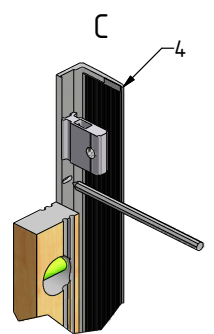

MODEL:

CORNER ELEGANT

TYP VÝROBKU / TYPE OF PRODUCT:

sprchový kout výška 2000 mm
sprchovací kút výška 2000 mm
shower enclosure height 2000 mm

outlet.roltechnik.cz

CORNER ELEGANT

RIGHT

GBL+GDOP1

LEFT

GDOL1+GBP

	X (mm)		Y (mm)		V(mm)		Z (mm)	
	MIN	MAX	MIN	MAX	MIN	MAX	MIN	MAX
900x900	855	880	875	900	855	880	875	900

GDOL1+GBP

GDOP1+GBL

a = a

SILICONE

AA