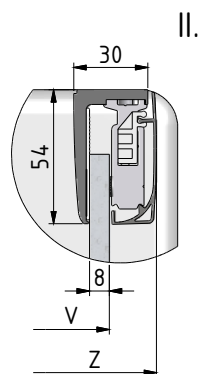

MODEL:

CORNER ELEGANT

TYP VÝROBKU / TYPE OF PRODUCT:

sprchový kout výška 2000 mm
sprchovací kút výška 2000 mm
shower enclosure height 2000 mm

outlet.roltechnik.cz

CORNER ELEGANT

RIGHT

GBL+GDOP1

LEFT

GDOL1+GBP

	X (mm)		Y (mm)		V(mm)		Z (mm)	
	MIN	MAX	MIN	MAX	MIN	MAX	MIN	MAX
900x900	855	880	875	900	855	880	875	900

GDOL1+GBP

GDOP1+GBL

a = a

SILICONE

AA