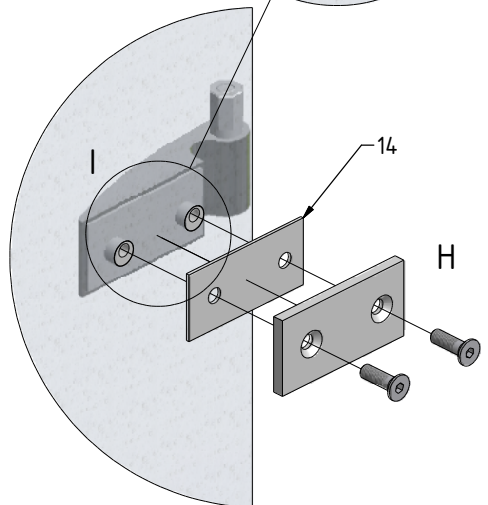

MODEL:

CORNER ELEGANT

TYP VÝROBKU / TYPE OF PRODUCT:

sprchový kout výška 2000 mm
sprchovací kút výška 2000 mm
shower enclosure height 2000 mm

outlet.roltechnik.cz

CORNER ELEGANT

RIGHT

GBL+GDOP1

LEFT

GDOL1+GBP

	X (mm)		Y (mm)		V(mm)		Z (mm)	
	MIN	MAX	MIN	MAX	MIN	MAX	MIN	MAX
900x900	855	880	875	900	855	880	875	900

GDOL1+GBP

GDOP1+GBL

a = a

SILICONE

AA