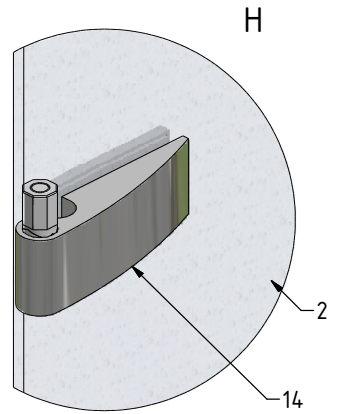

MODEL:

CORNER ELEGANT

TYP VÝROBKU / TYPE OF PRODUCT:

sprchový kout výška 2000 mm
sprchovací kút výška 2000 mm
shower enclosure height 2000 mm

outlet.roltechnik.cz

CORNER ELEGANT

RIGHT

GBL+GDOP1

LEFT

GDOL1+GBP

	X (mm)		Y (mm)		V(mm)		Z (mm)	
	MIN	MAX	MIN	MAX	MIN	MAX	MIN	MAX
900x900	855	880	875	900	855	880	875	900

GDOL1+GBP

GDOP1+GBL

a = a

SILICONE

AA