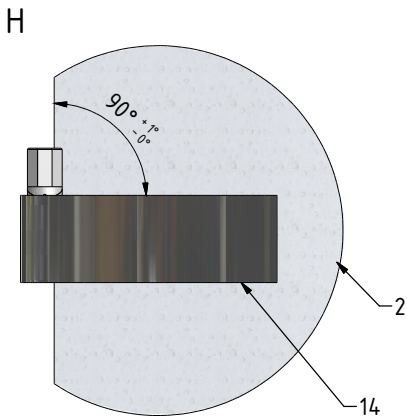

MODEL:

CORNER ELEGANT

TYP VÝROBKU / TYPE OF PRODUCT:

sprchový kout výška 2000 mm
sprchovací kút výška 2000 mm
shower enclosure height 2000 mm

outlet.roltechnik.cz

CORNER ELEGANT

RIGHT

GBL+GDOP1

LEFT

GDOL1+GBP

	X (mm)		Y (mm)		V(mm)		Z (mm)	
	MIN	MAX	MIN	MAX	MIN	MAX	MIN	MAX
900x900	855	880	875	900	855	880	875	900

GDOL1+GBP

GDOP1+GBL

a = a

SILICONE

AA