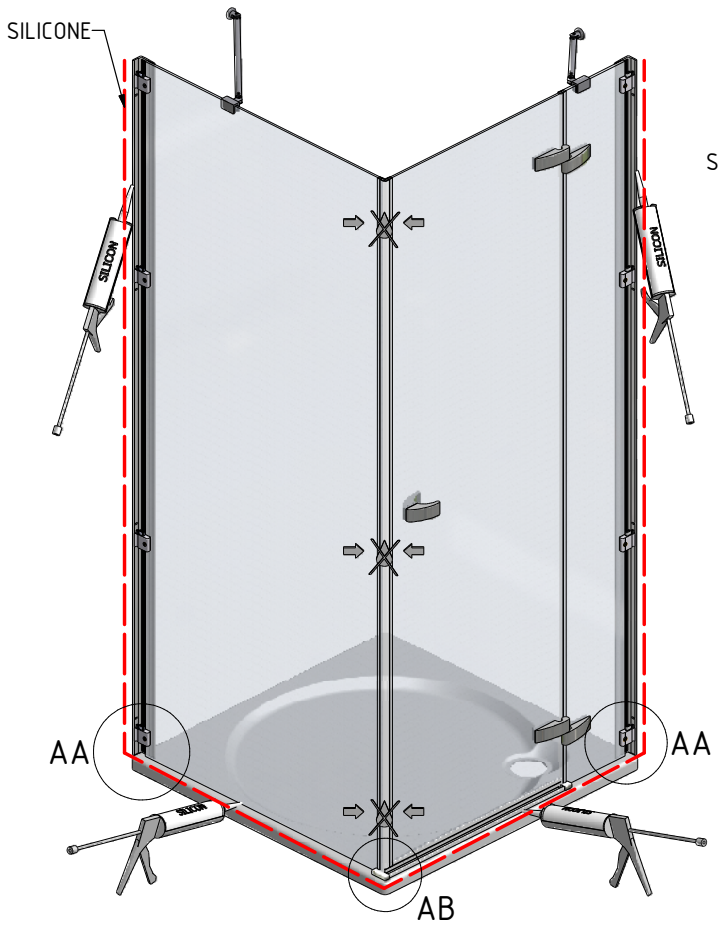

MODEL:

CORNER ELEGANT

TYP VÝROBKU / TYPE OF PRODUCT:

sprchový kout výška 2000 mm
sprchovací kút výška 2000 mm
shower enclosure height 2000 mm

outlet.roltechnik.cz

CORNER ELEGANT

RIGHT

GBL+GDOP1

LEFT

GDOL1+GBP

	X (mm)		Y (mm)		V(mm)		Z (mm)	
	MIN	MAX	MIN	MAX	MIN	MAX	MIN	MAX
900x900	855	880	875	900	855	880	875	900

GDOL1+GBP

GDOP1+GBL

a = a

SILICONE

AA