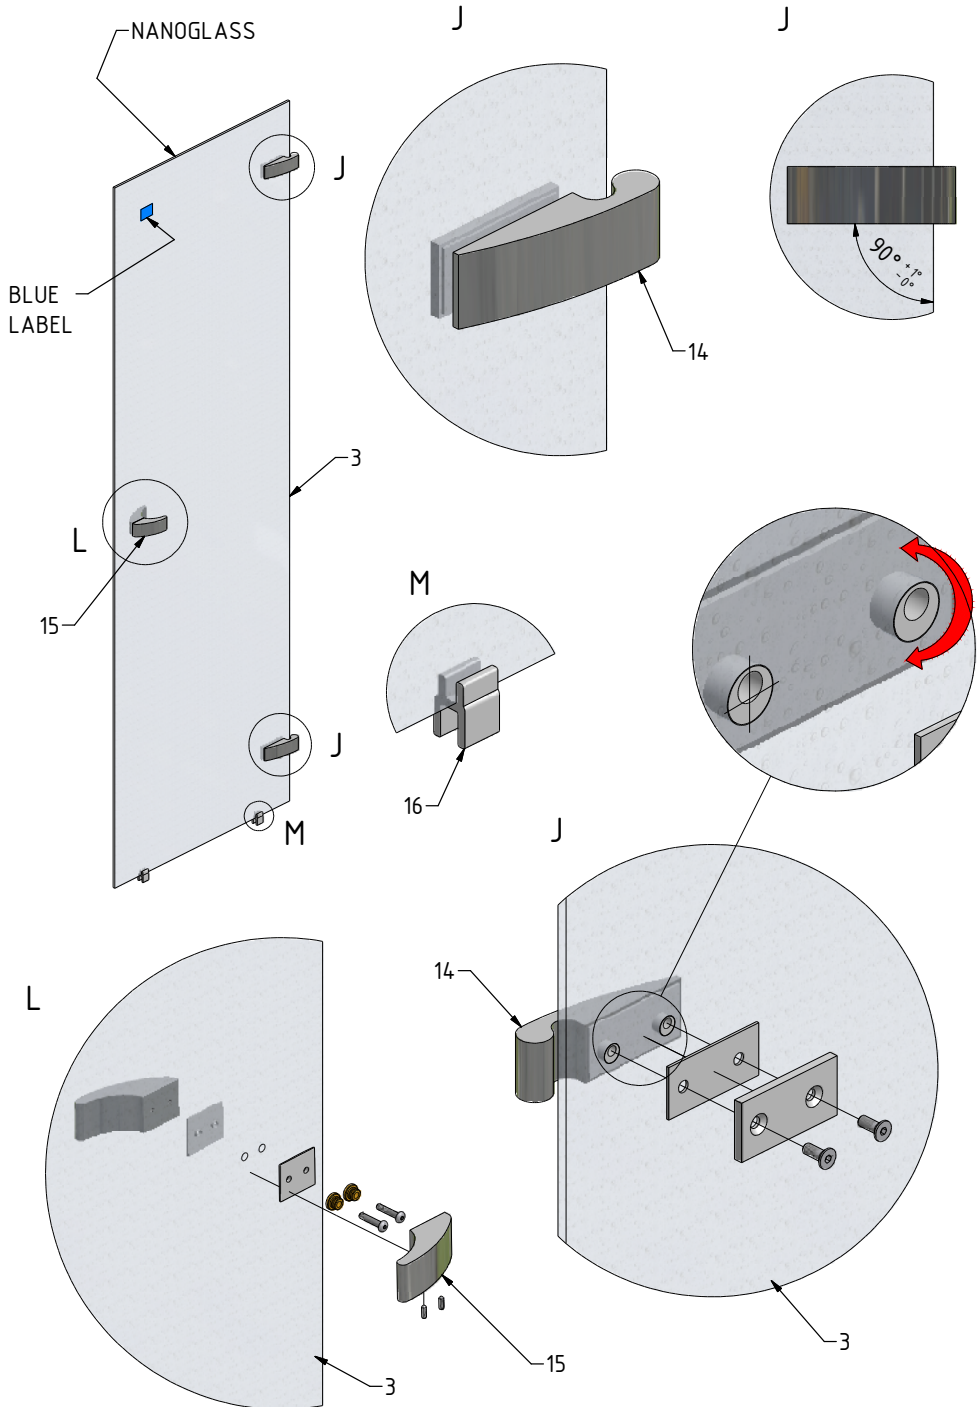

MODEL:

CORNER ELEGANT

TYP VÝROBKU / TYPE OF PRODUCT:

sprchový kout výška 2000 mm
sprchovací kút výška 2000 mm
shower enclosure height 2000 mm

outlet.roltechnik.cz

CORNER ELEGANT

RIGHT

GBL+GDOP1

LEFT

GDOL1+GBP

	X (mm)		Y (mm)		V(mm)		Z (mm)	
	MIN	MAX	MIN	MAX	MIN	MAX	MIN	MAX
900x900	855	880	875	900	855	880	875	900

GDOL1+GBP

GDOP1+GBL

a = a

SILICONE

AA