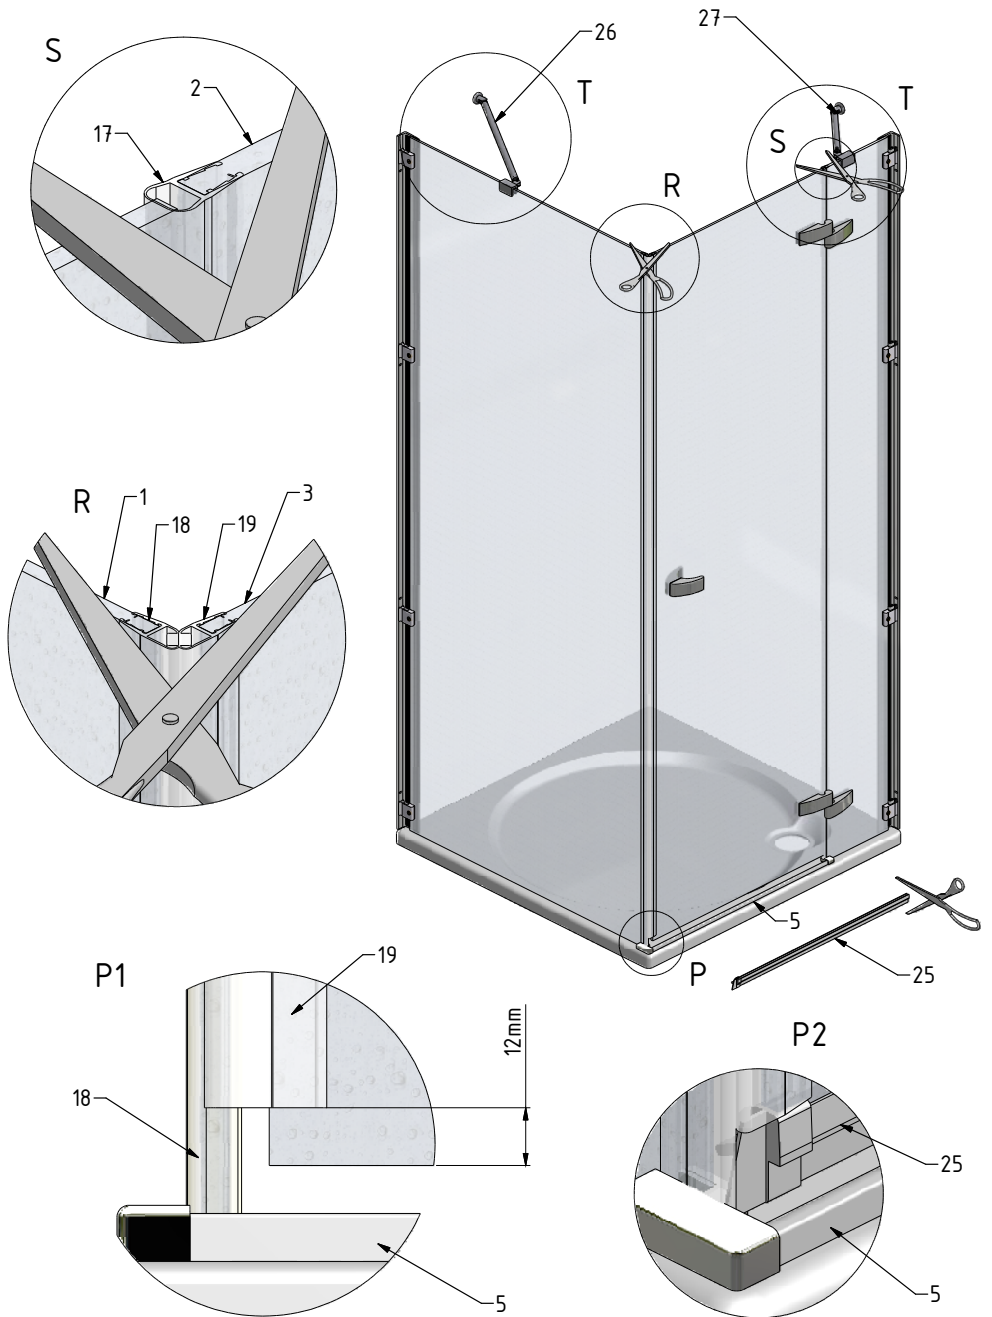

MODEL:

CORNER ELEGANT

TYP VÝROBKU / TYPE OF PRODUCT:

sprchový kout výška 2000 mm
sprchovací kút výška 2000 mm
shower enclosure height 2000 mm

outlet.roltechnik.cz

CORNER ELEGANT

RIGHT

GBL+GDOP1

LEFT

GDOL1+GBP

	X (mm)		Y (mm)		V(mm)		Z (mm)	
	MIN	MAX	MIN	MAX	MIN	MAX	MIN	MAX
900x900	855	880	875	900	855	880	875	900

GDOL1+GBP

GDOP1+GBL

a = a

SILICONE

AA