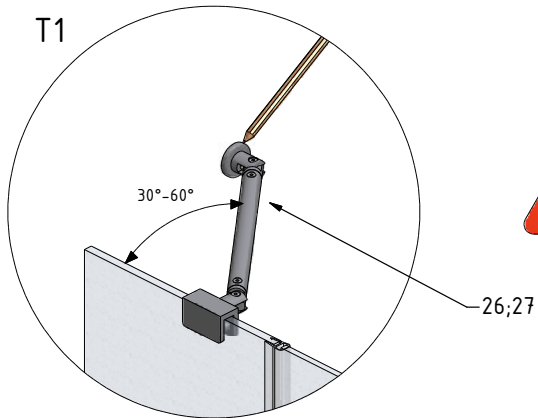

MODEL:

CORNER ELEGANT

TYP VÝROBKU / TYPE OF PRODUCT:

sprchový kout výška 2000 mm
sprchovací kút výška 2000 mm
shower enclosure height 2000 mm

outlet.roltechnik.cz

CORNER ELEGANT

RIGHT

GBL+GDOP1

LEFT

GDOL1+GBP

	X (mm)		Y (mm)		V(mm)		Z (mm)	
	MIN	MAX	MIN	MAX	MIN	MAX	MIN	MAX
900x900	855	880	875	900	855	880	875	900

GDOL1+GBP

GDOP1+GBL

a = a

SILICONE

AA