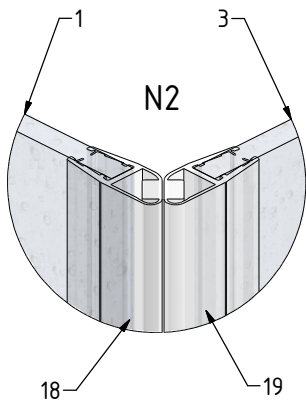

MODEL:

CORNER ELEGANT

TYP VÝROBKU / TYPE OF PRODUCT:

sprchový kout výška 2000 mm
sprchovací kút výška 2000 mm
shower enclosure height 2000 mm

outlet.roltechnik.cz

CORNER ELEGANT

RIGHT

GBL+GDOP1

LEFT

GDOL1+GBP

	X (mm)		Y (mm)		V(mm)		Z (mm)	
	MIN	MAX	MIN	MAX	MIN	MAX	MIN	MAX
900x900	855	880	875	900	855	880	875	900

GDOL1+GBP

GDOP1+GBL

a = a

SILICONE

AA