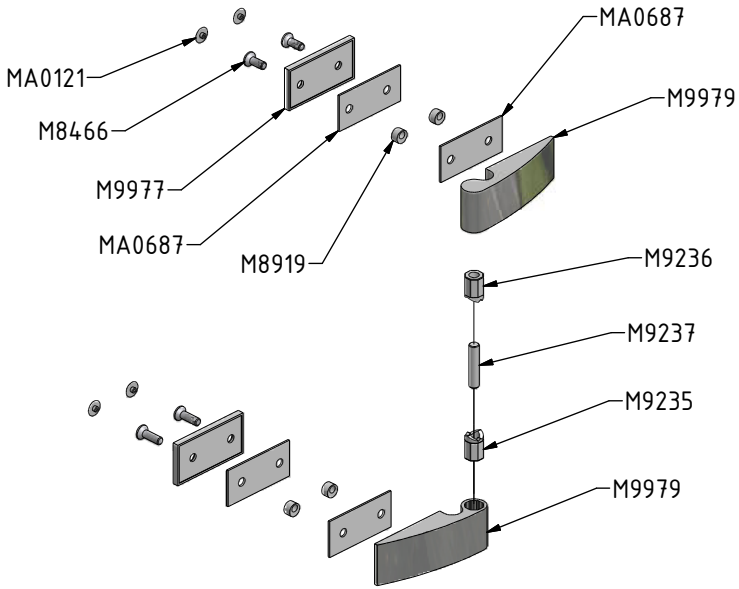

MODEL:

CORNER ELEGANT

TYP VÝROBKU / TYPE OF PRODUCT:

sprchový kout výška 2000 mm
sprchovací kút výška 2000 mm
shower enclosure height 2000 mm

outlet.roltechnik.cz

CORNER ELEGANT

RIGHT

GBL+GDOP1

LEFT

GDOL1+GBP

	X (mm)		Y (mm)		V(mm)		Z (mm)	
	MIN	MAX	MIN	MAX	MIN	MAX	MIN	MAX
900x900	855	880	875	900	855	880	875	900

GDOL1+GBP

GDOP1+GBL

a = a

SILICONE

AA

SILICONE

AB

SILICONE

GBL

GBP

GDOL1

GDOP1

ND01-2844