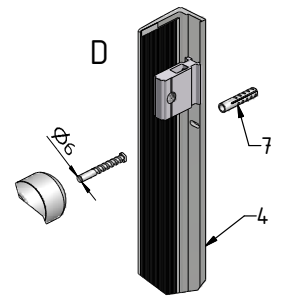

MODEL:

CORNER ELEGANT

TYP VÝROBKU / TYPE OF PRODUCT:

sprchový kout výška 2000 mm
sprchovací kút výška 2000 mm
shower enclosure height 2000 mm

outlet.roltechnik.cz

CORNER ELEGANT

RIGHT

GBL+GDOP1

LEFT

GDOL1+GBP

	X (mm)		Y (mm)		V(mm)		Z (mm)	
	MIN	MAX	MIN	MAX	MIN	MAX	MIN	MAX
900x900	855	880	875	900	855	880	875	900

GDOL1+GBP

GDOP1+GBL

a = a

SILICONE

AA