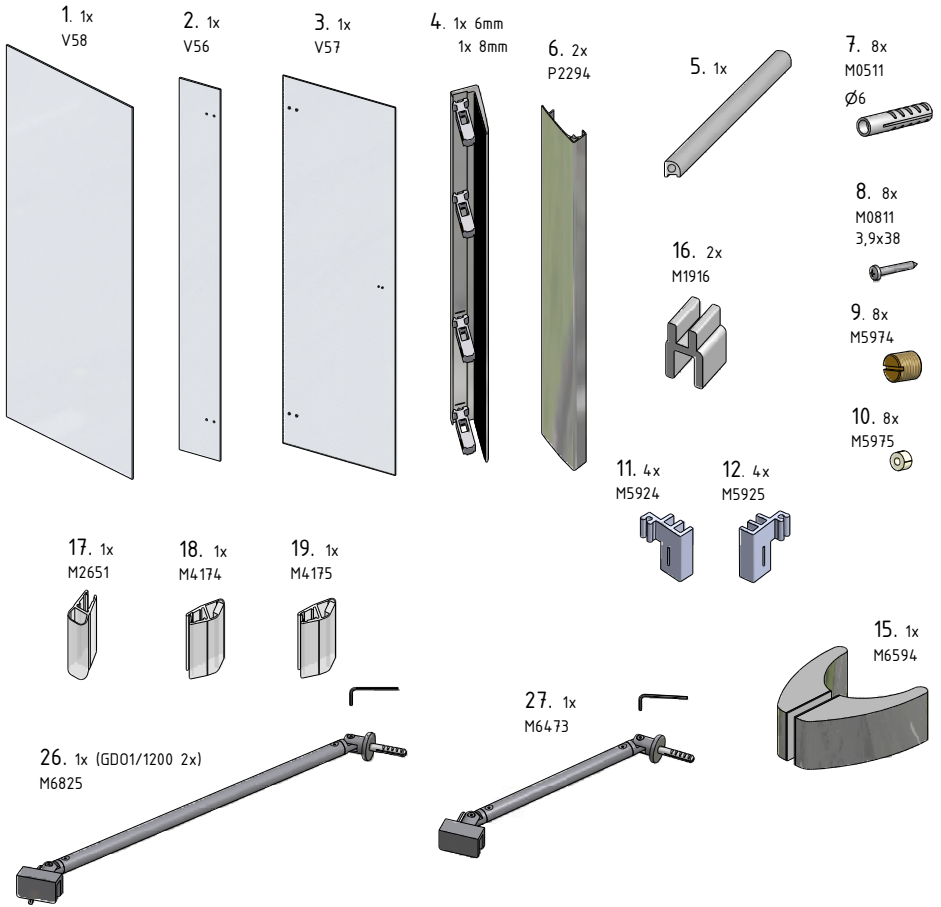

MODEL:

CORNER ELEGANT

TYP VÝROBKU / TYPE OF PRODUCT:

sprchový kout výška 2000 mm
sprchovací kút výška 2000 mm
shower enclosure height 2000 mm

outlet.roltechnik.cz

CORNER ELEGANT

RIGHT

GBL+GDOP1

LEFT

GDOL1+GBP

	X (mm)		Y (mm)		V(mm)		Z (mm)	
	MIN	MAX	MIN	MAX	MIN	MAX	MIN	MAX
900x900	855	880	875	900	855	880	875	900

GDOL1+GBP

GDOP1+GBL

a = a

SILICONE

AA