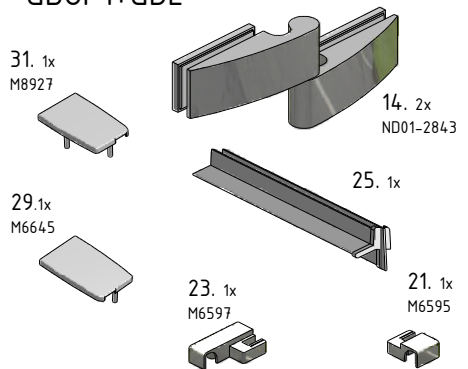

MODEL:

CORNER ELEGANT

TYP VÝROBKU / TYPE OF PRODUCT:

sprchový kout výška 2000 mm
sprchovací kút výška 2000 mm
shower enclosure height 2000 mm

outlet.roltechnik.cz

CORNER ELEGANT

RIGHT

GBL+GDOP1

LEFT

GDOL1+GBP

	X (mm)		Y (mm)		V(mm)		Z (mm)	
	MIN	MAX	MIN	MAX	MIN	MAX	MIN	MAX
900x900	855	880	875	900	855	880	875	900

GDOL1+GBP

GDOP1+GBL

a = a

SILICONE

AA