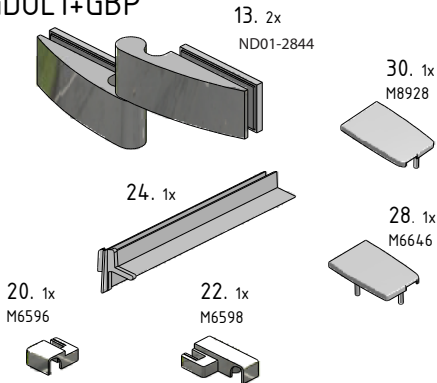

MODEL:

CORNER ELEGANT

TYP VÝROBKU / TYPE OF PRODUCT:

sprchový kout výška 2000 mm
sprchovací kút výška 2000 mm
shower enclosure height 2000 mm

outlet.roltechnik.cz

CORNER ELEGANT

RIGHT

GBL+GDOP1

LEFT

GDOL1+GBP

	X (mm)		Y (mm)		V(mm)		Z (mm)	
	MIN	MAX	MIN	MAX	MIN	MAX	MIN	MAX
900x900	855	880	875	900	855	880	875	900

GDOL1+GBP

GDOP1+GBL

a = a

SILICONE

AA