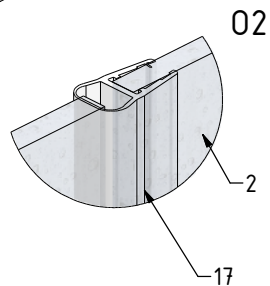

MODEL:

CORNER ELEGANT

TYP VÝROBKU / TYPE OF PRODUCT:

sprchový kout výška 2000 mm
sprchovací kút výška 2000 mm
shower enclosure height 2000 mm

outlet.roltechnik.cz

CORNER ELEGANT

RIGHT

GBL+GDOP1

LEFT

GDOL1+GBP

	X (mm)		Y (mm)		V(mm)		Z (mm)	
	MIN	MAX	MIN	MAX	MIN	MAX	MIN	MAX
900x900	855	880	875	900	855	880	875	900

GDOL1+GBP

GDOP1+GBL

a = a

SILICONE

AA