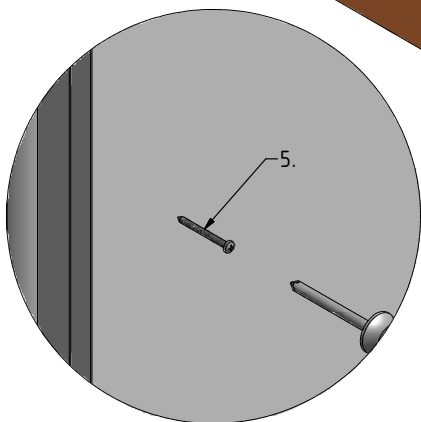

## iBATH FOLD PRO

TYP VÝROBKU / TYPE OF PRODUCT:

---

vanová zástěna - oboustranně otevíratelná 810×1400 mm

vaňová zástěna - obojstranne otvárateľná 810×1400 mm

bath screen - both side folding 810×1400 mm

[outlet.roltechnik.cz](http://outlet.roltechnik.cz)

9. 1x  
M0838  
Ø2,8

A

2.

**B** 3x

**C** 3x

**D** 3x

E 3x

$a \sim 3-5\text{mm}$