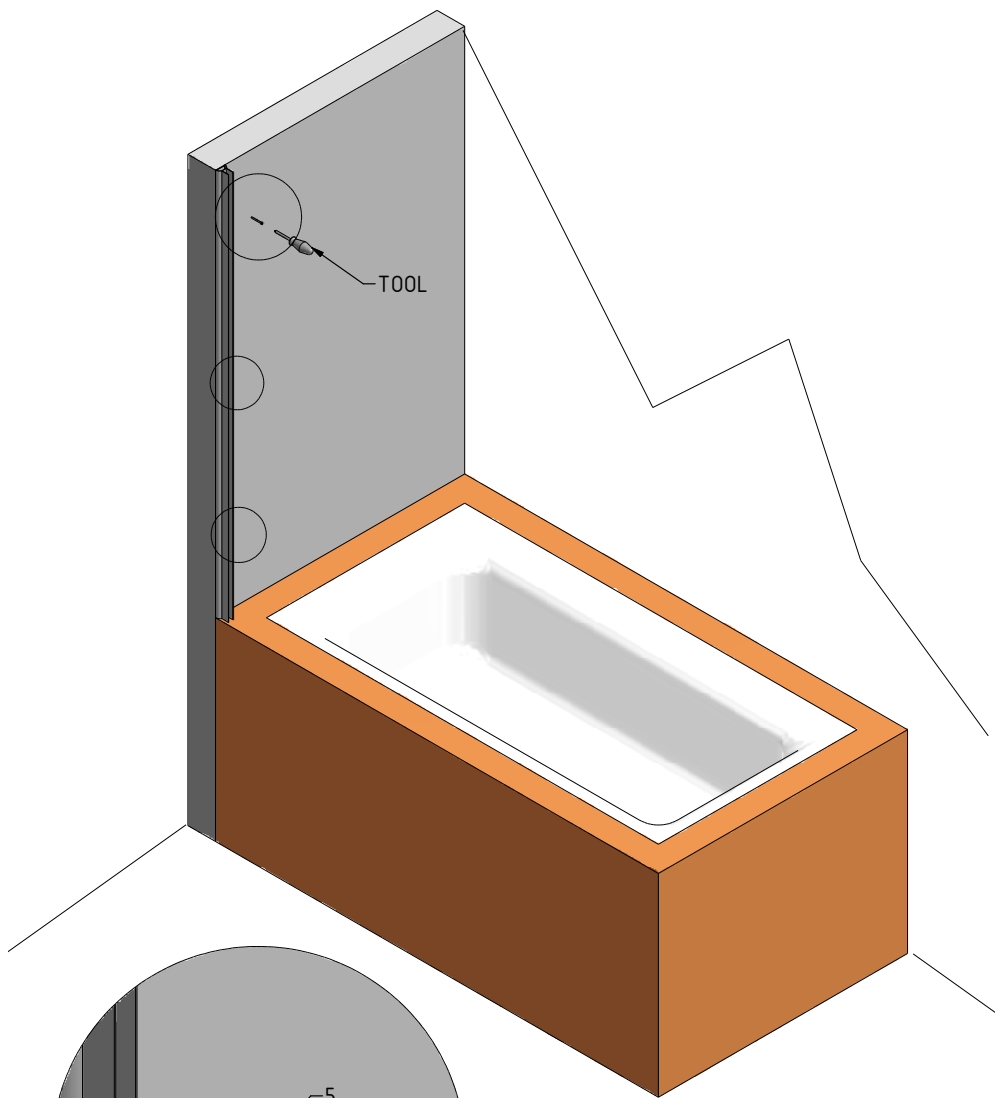

## iBATH FOLD PRO

TYP VÝROBKU / TYPE OF PRODUCT:

---

vanová zástěna - oboustranně otevíratelná 810×1400 mm

vaňová zástěna - obojstranne otvárateľná 810×1400 mm

bath screen - both side folding 810×1400 mm

[outlet.roltechnik.cz](http://outlet.roltechnik.cz)

9. 1x  
M0838  
Ø2,8

A

2.

**B** 3x

**C** 3x

**D** 3x

E 3x

$a \sim 3-5\text{mm}$