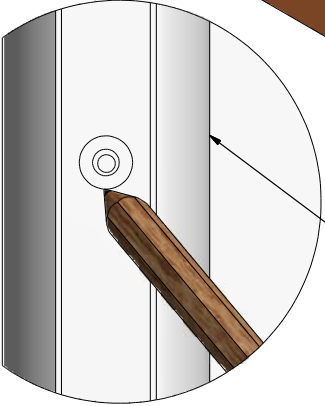

## iBATH FOLD PRO

TYP VÝROBKU / TYPE OF PRODUCT:

---

vanová zástěna - oboustranně otevíratelná 810×1400 mm

vaňová zástěna - obojstranne otvárateľná 810×1400 mm

bath screen - both side folding 810×1400 mm

[outlet.roltechnik.cz](http://outlet.roltechnik.cz)

1. 1x

2. 1x  
ND01-3308-2AE

4. 3x  
Ø6  
M0511

5. 3x  
Ø3,5x32  
M0794

6. 3x  
Ø3,5x11  
M0806

7. 3x  
M0669

8. 3x

3. 1x  
ND01-3297

9. 1x  
M0838  
Ø2,8

A

2.

**B** 3x

**C** 3x

**D** 3x

E 3x

$a \sim 3-5\text{mm}$