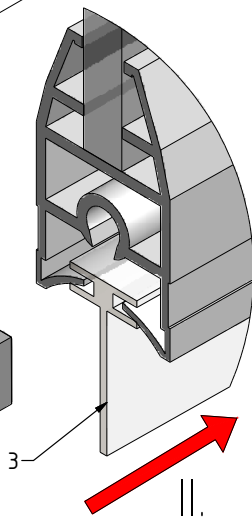

## iBATH FOLD PRO

TYP VÝROBKU / TYPE OF PRODUCT:

---

vanová zástěna - oboustranně otevíratelná 810×1400 mm

vaňová zástěna - obojstranne otvárateľná 810×1400 mm

bath screen - both side folding 810×1400 mm

[outlet.roltechnik.cz](http://outlet.roltechnik.cz)

9. 1x  
M0838  
Ø2,8

A

2.

**B** 3x

**C** 3x

**D** 3x

E 3x

$a \sim 3-5\text{mm}$

**G** 3x

**H** 3x

**I** 3x

J

Silicone

[outlet.roltechnik.cz](http://outlet.roltechnik.cz)

ROLTECHNIK s.r.o. / Třebařov 160 / 569 33 / Czech Republic  
tel.: +420 461 324 301 / fax: +420 461 324 297