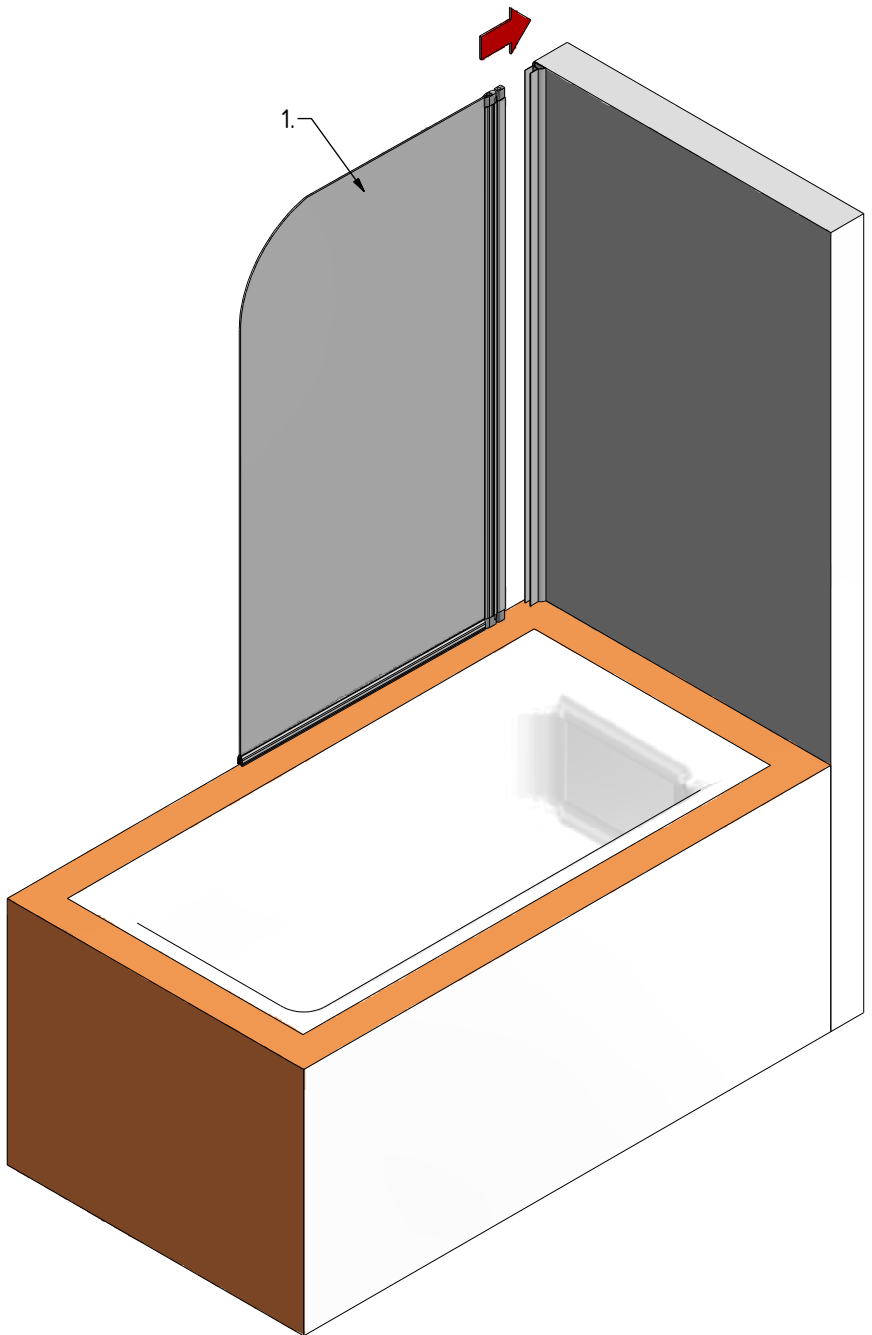

## iBATH FOLD PRO

TYP VÝROBKU / TYPE OF PRODUCT:

---

vanová zástěna - oboustranně otevíratelná 810×1400 mm

vaňová zástěna - obojstranne otvárateľná 810×1400 mm

bath screen - both side folding 810×1400 mm

[outlet.roltechnik.cz](http://outlet.roltechnik.cz)

9. 1x  
M0838  
Ø2,8

A

2.

**B** 3x

**C** 3x

**D** 3x

E 3x

$a \sim 3-5\text{mm}$