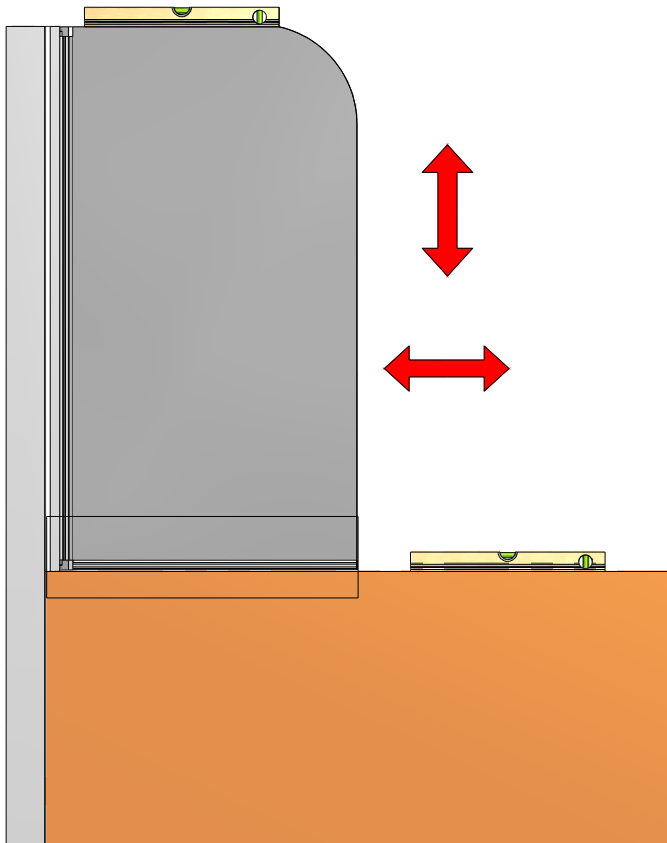

## iBATH FOLD PRO

TYP VÝROBKU / TYPE OF PRODUCT:

---

vanová zástěna - oboustranně otevíratelná 810×1400 mm

vaňová zástěna - obojstranne otvárateľná 810×1400 mm

bath screen - both side folding 810×1400 mm

[outlet.roltechnik.cz](http://outlet.roltechnik.cz)

9. 1x  
M0838  
Ø2,8

A

2.

**B** 3x

**C** 3x

**D** 3x

E 3x

$a \sim 3-5\text{mm}$