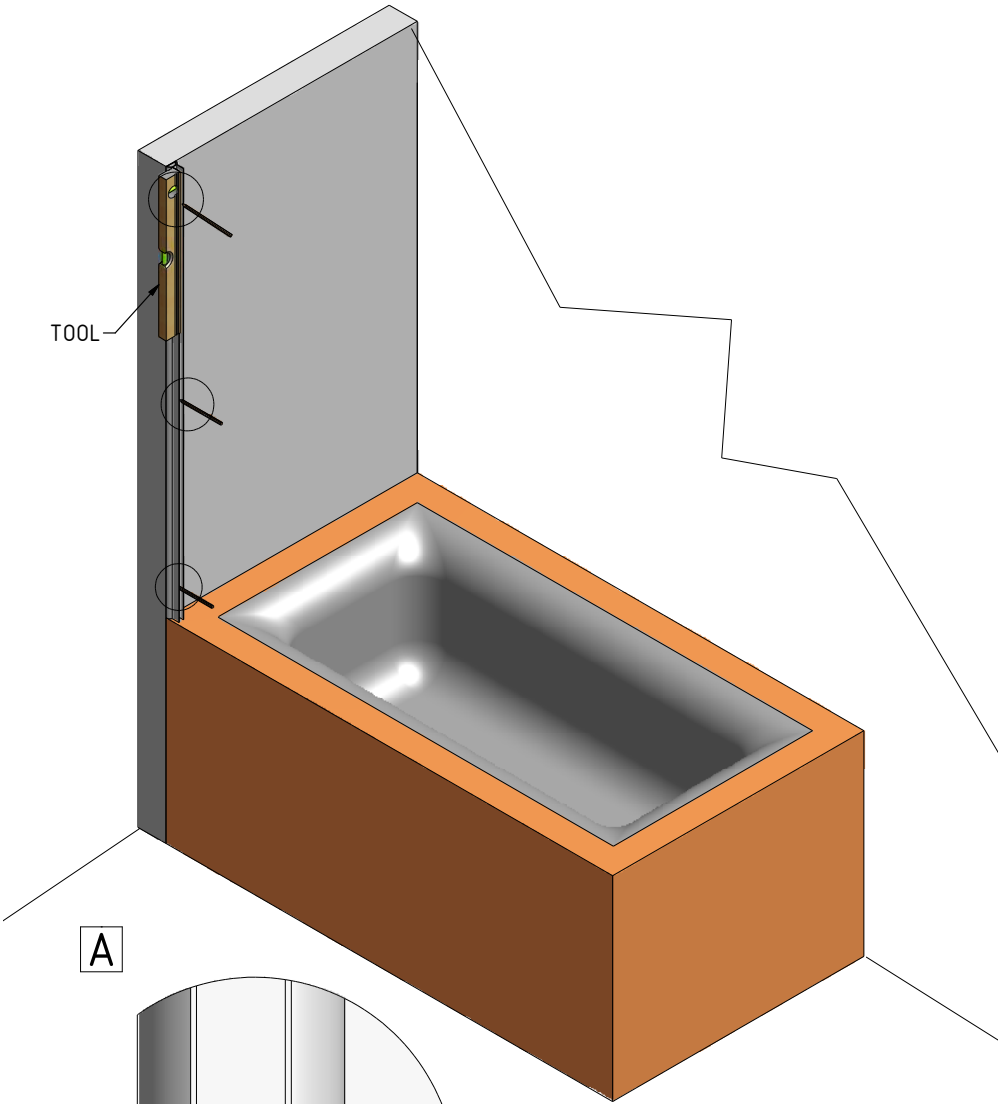

## iBATH FOLD PRO

TYP VÝROBKU / TYPE OF PRODUCT:

---

vanová zástěna - oboustranně otevíratelná 810×1400 mm

vaňová zástěna - obojstranne otvárateľná 810×1400 mm

bath screen - both side folding 810×1400 mm

[outlet.roltechnik.cz](http://outlet.roltechnik.cz)

1. 1x

2. 1x  
ND01-3308-2AE

4. 3x  
Ø6  
M0511

5. 3x  
Ø3,5x32  
M0794

6. 3x  
Ø3,5x11  
M0806

7. 3x  
M0669

8. 3x

3. 1x  
ND01-3297

9. 1x  
M0838  
Ø2,8

A

2.

**B** 3x

**C** 3x

**D** 3x

E 3x

$a \sim 3-5\text{mm}$