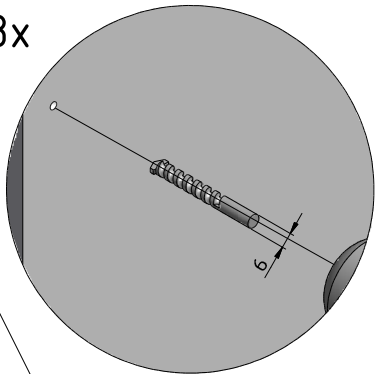

## iBATH FOLD PRO

TYP VÝROBKU / TYPE OF PRODUCT:

---

vanová zástěna - oboustranně otevíratelná 810×1400 mm

vaňová zástěna - obojstranne otvárateľná 810×1400 mm

bath screen - both side folding 810×1400 mm

[outlet.roltechnik.cz](http://outlet.roltechnik.cz)

9. 1x  
M0838  
Ø2,8

A

2.

**B** 3x

**C** 3x

**D** 3x

E 3x

$a \sim 3-5\text{mm}$