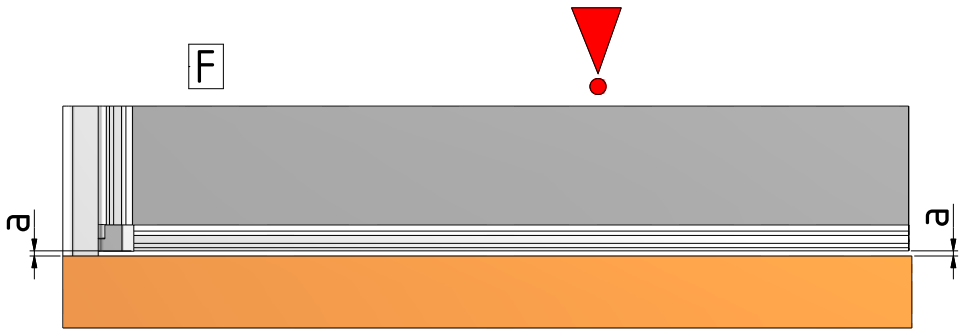

## iBATH FOLD PRO

TYP VÝROBKU / TYPE OF PRODUCT:

---

vanová zástěna - oboustranně otevíratelná 810×1400 mm

vaňová zástěna - obojstranne otvárateľná 810×1400 mm

bath screen - both side folding 810×1400 mm

[outlet.roltechnik.cz](http://outlet.roltechnik.cz)

9. 1x  
M0838  
Ø2,8

A

2.

**B** 3x

**C** 3x

**D** 3x

E 3x

$a \sim 3-5\text{mm}$