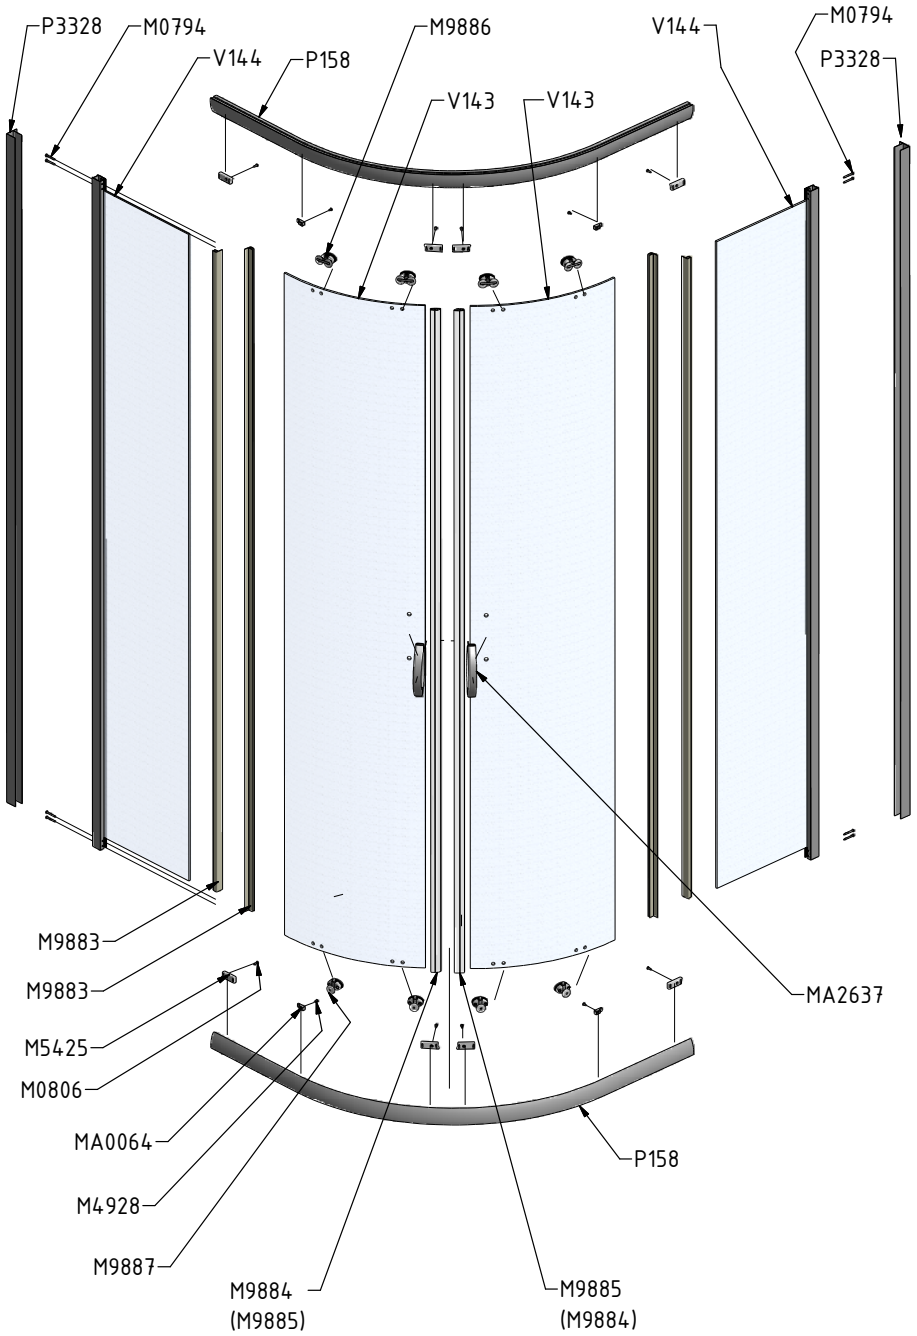

MODEL:

ER2

TYP VÝROBKU / TYPE OF PRODUCT:

čtvrtkruhový sprchový kout - dvoudílné posuvné dveře
štvŕkruhový sprchovací kút - dvojdielne posuvné dvere
quadrant shower enclosure with 2 sliding doors

outlet.roltechnik.cz

T3

U 6x

V 6x

W 6x

AA

AB

AC

AC