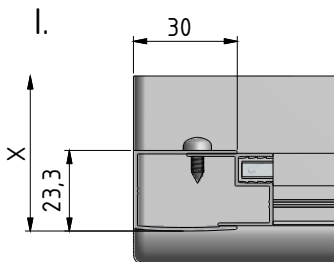

MODEL:

ER2

TYP VÝROBKU / TYPE OF PRODUCT:

čtvrtkruhový sprchový kout - dvoudílné posuvné dveře
štvŕkruhový sprchovací kút - dvojdielne posuvné dvere
quadrant shower enclosure with 2 sliding doors

outlet.roltechnik.cz

ER2

2015/05/23
Rev.:00
MA2806

	X (MIN-MAX) mm	Y (MIN-MAX) mm
800	780-790	780-790
900	880-890	880-890

1. 2x
(V144)

2. 2x
(V143)

3. 2x
(P3328)

8. 2x
(P158)

4. 6x (M0511)