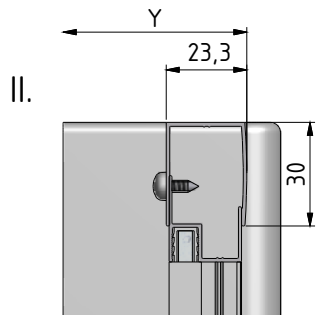

MODEL:

ER2

TYP VÝROBKU / TYPE OF PRODUCT:

čtvrtkruhový sprchový kout - dvoudílné posuvné dveře
štvŕkruhový sprchovací kút - dvojdielne posuvné dvere
quadrant shower enclosure with 2 sliding doors

outlet.roltechnik.cz

ER2

2015/05/23
Rev.:00
MA2806

	X (MIN-MAX) mm	Y (MIN-MAX) mm
800	780-790	780-790
900	880-890	880-890

1. 2x
(V144)

2. 2x
(V143)

3. 2x
(P3328)

8. 2x
(P158)

4. 6x (M0511)