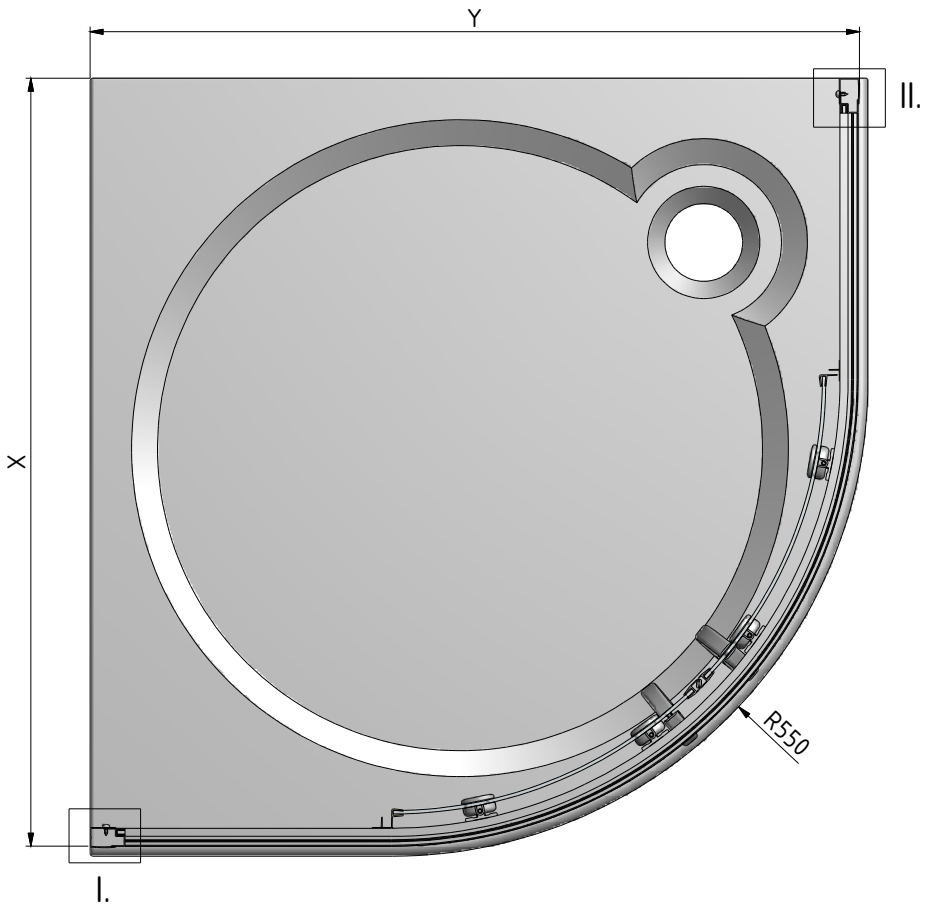

MODEL:

ER2

TYP VÝROBKU / TYPE OF PRODUCT:

čtvrtkruhový sprchový kout - dvoudílné posuvné dveře
štvŕkruhový sprchovací kút - dvojdielne posuvné dvere
quadrant shower enclosure with 2 sliding doors

outlet.roltechnik.cz

ER2

2015/05/23
Rev.:00
MA2806

	X (MIN-MAX) mm	Y (MIN-MAX) mm
800	780-790	780-790
900	880-890	880-890

1. 2x
(V144)

2. 2x
(V143)

3. 2x
(P3328)

8. 2x
(P158)

4. 6x (M0511)

5. 6x (M0795)

6. 6x
(MA0511)

10. 8x (M0794)

11. 4x (MA0064)

12. 14x (M0806)
Ø3,5x9,5

16. 4x (M4928)

Ø3,5x6,5

13. 8x (M5425)

15. 1x (M0838)

Ø2,8

17. 2x+2x (M9883)

18. 1x
(M9884)

19. 1x
(M9885)

20. 4x
(M9886)

21. 4x
(M9887)

22. 2x
(MA2637)