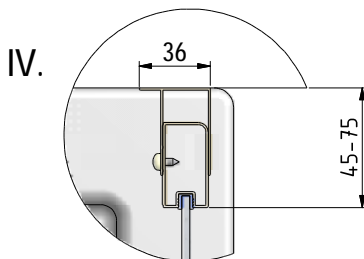

MODEL:

---

**SMD2**

TYP VÝROBKU / TYPE OF PRODUCT:

---

sprchové dveře - dvoudílné posuvné  
sprchové dvere - dvojdielne posuvné  
2-sectional sliding door

[outlet.roltechnik.cz](http://outlet.roltechnik.cz)

SMD2	X		Y		SMB	Z	
	MIN	MAX	MIN	MAX		MIN	MAX
1100	1050	1110	1075	1135	700	670	700
1200	1150	1210	1175	1235	750	720	750
1300	1250	1310	1275	1335	800	770	800
1400	1350	1410	1375	1435	900	870	900

1. 2x (S9)