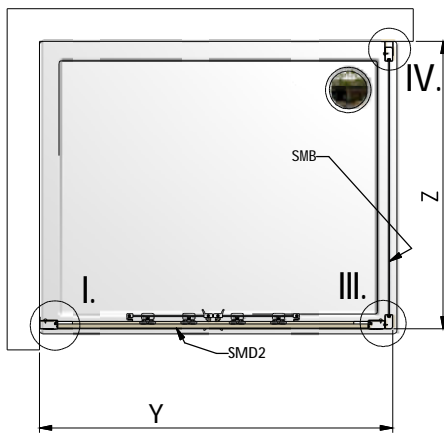

MODEL:

---

**SMD2**

TYP VÝROBKU / TYPE OF PRODUCT:

---

sprchové dveře - dvoudílné posuvné  
sprchové dvere - dvojdielne posuvné  
2-sectional sliding door

[outlet.roltechnik.cz](http://outlet.roltechnik.cz)

SMD2	X		Y		SMB	Z	
	MIN	MAX	MIN	MAX		MIN	MAX
1100	1050	1110	1075	1135	700	670	700
1200	1150	1210	1175	1235	750	720	750
1300	1250	1310	1275	1335	800	770	800
1400	1350	1410	1375	1435	900	870	900

1. 2x (S9)

2. 1x (S7)

3. 1x (S8)

4. 2x (P11)

7. 1x  
(M8323)

8. 1x  
(M8184)

6. 2x (P1)

9. 6x (M0511)  
n6

10. 6x (M0811)  
3,9x38