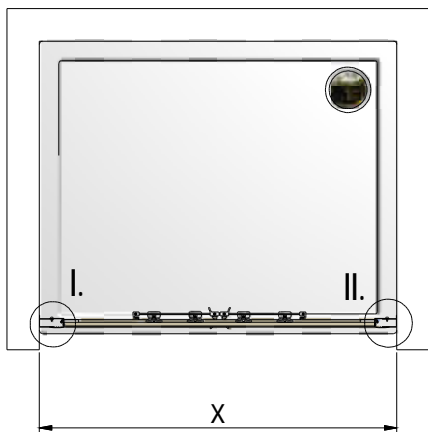

MODEL:

---

**SMD2**

TYP VÝROBKU / TYPE OF PRODUCT:

---

sprchové dveře - dvoudílné posuvné  
sprchové dvere - dvojdielne posuvné  
2-sectional sliding door

[outlet.roltechnik.cz](http://outlet.roltechnik.cz)

SMD2	X		Y		SMB	Z	
	MIN	MAX	MIN	MAX		MIN	MAX
1100	1050	1110	1075	1135	700	670	700
1200	1150	1210	1175	1235	750	720	750
1300	1250	1310	1275	1335	800	770	800
1400	1350	1410	1375	1435	900	870	900

1. 2x (S9)