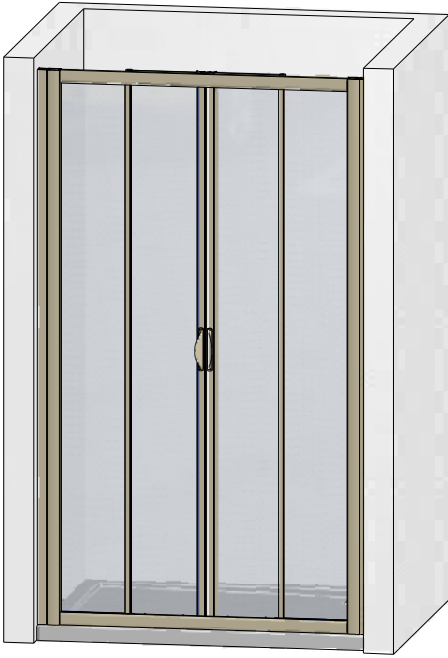

MODEL:

---

**SMD2**

TYP VÝROBKU / TYPE OF PRODUCT:

---

sprchové dveře - dvoudílné posuvné  
sprchové dvere - dvojdielne posuvné  
2-sectional sliding door

[outlet.roltechnik.cz](http://outlet.roltechnik.cz)