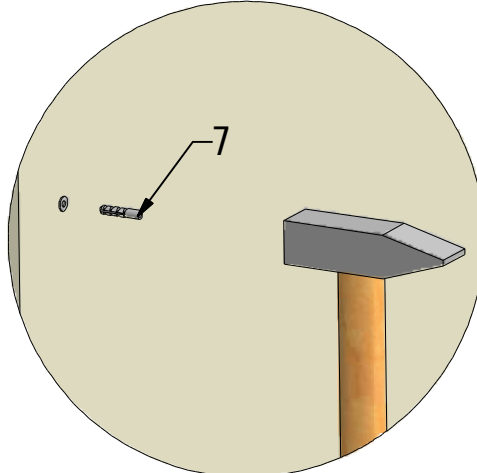

MODEL:

---

**PXR2**

TYP VÝROBKU / TYPE OF PRODUCT:

---

čtvrtkruhový sprchový kout - dvoudílné posuvné dveře  
štvrtkruhový sprchový kút - dvojdielne posuvné dvere  
quadrant shower enclosure with 2 sliding doors

[outlet.roltechnik.cz](http://outlet.roltechnik.cz)

	X		Y	
	MIN	MAX	MIN	MAX
800x800	780	805	780	805
900x900	880	905	880	905
1000x1000	980	1005	980	1005

A 1

A 2

A 3

A 1

6 x

D 1  
6 x

D 2  
6 x

D 3  
6 x

I. 3