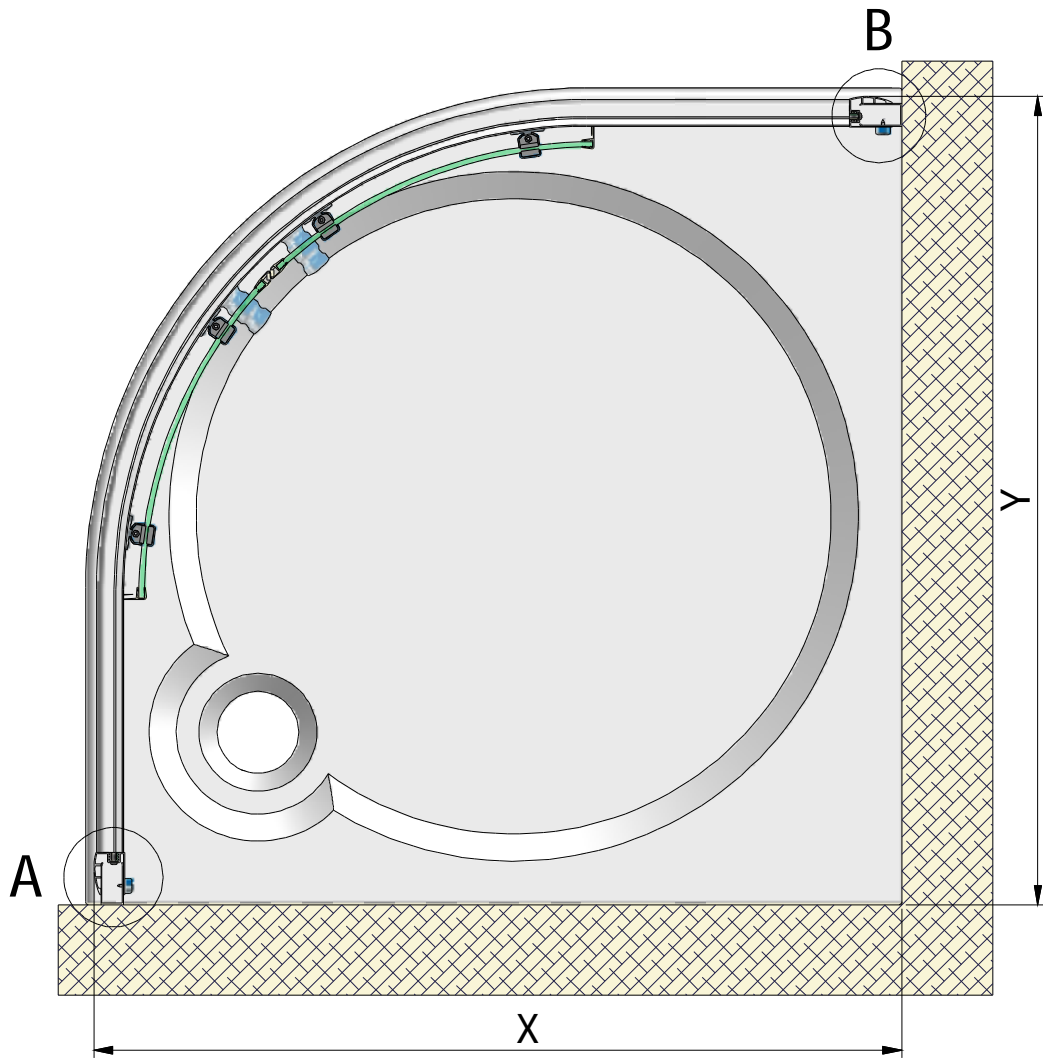

MODEL:

---

**PXR2**

TYP VÝROBKU / TYPE OF PRODUCT:

---

čtvrtkruhový sprchový kout - dvoudílné posuvné dveře  
štvrtkruhový sprchový kút - dvojdielne posuvné dvere  
quadrant shower enclosure with 2 sliding doors

[outlet.roltechnik.cz](http://outlet.roltechnik.cz)

	X		Y	
	MIN	MAX	MIN	MAX
800x800	780	805	780	805
900x900	880	905	880	905
1000x1000	980	1005	980	1005

A 1

A 2

A 3

A 1

6 x

D 1  
6 x

D 2  
6 x

D 3  
6 x

I. 3