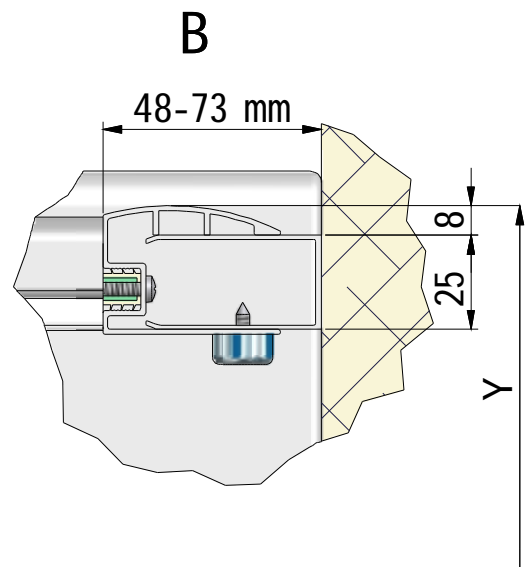

MODEL:

---

**PXR2**

TYP VÝROBKU / TYPE OF PRODUCT:

---

čtvrtkruhový sprchový kout - dvoudílné posuvné dveře  
štvrtkruhový sprchový kút - dvojdielne posuvné dvere  
quadrant shower enclosure with 2 sliding doors

[outlet.roltechnik.cz](http://outlet.roltechnik.cz)

	X		Y	
	MIN	MAX	MIN	MAX
800x800	780	805	780	805
900x900	880	905	880	905
1000x1000	980	1005	980	1005

A 1

A 2

A 3

A 1

6 x

D 1  
6 x

D 2  
6 x

D 3  
6 x

I. 3