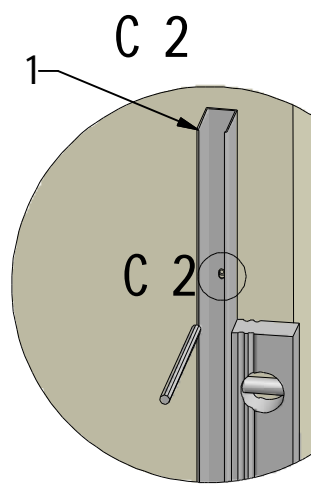

MODEL:

---

**PXR2**

TYP VÝROBKU / TYPE OF PRODUCT:

---

čtvrtkruhový sprchový kout - dvoudílné posuvné dveře  
štvrtkruhový sprchový kút - dvojdielne posuvné dvere  
quadrant shower enclosure with 2 sliding doors

[outlet.roltechnik.cz](http://outlet.roltechnik.cz)

	X		Y	
	MIN	MAX	MIN	MAX
800x800	780	805	780	805
900x900	880	905	880	905
1000x1000	980	1005	980	1005

A 1

A 2

A 3

A 1

6 x

D 1  
6 x

D 2  
6 x

D 3  
6 x

I. 3