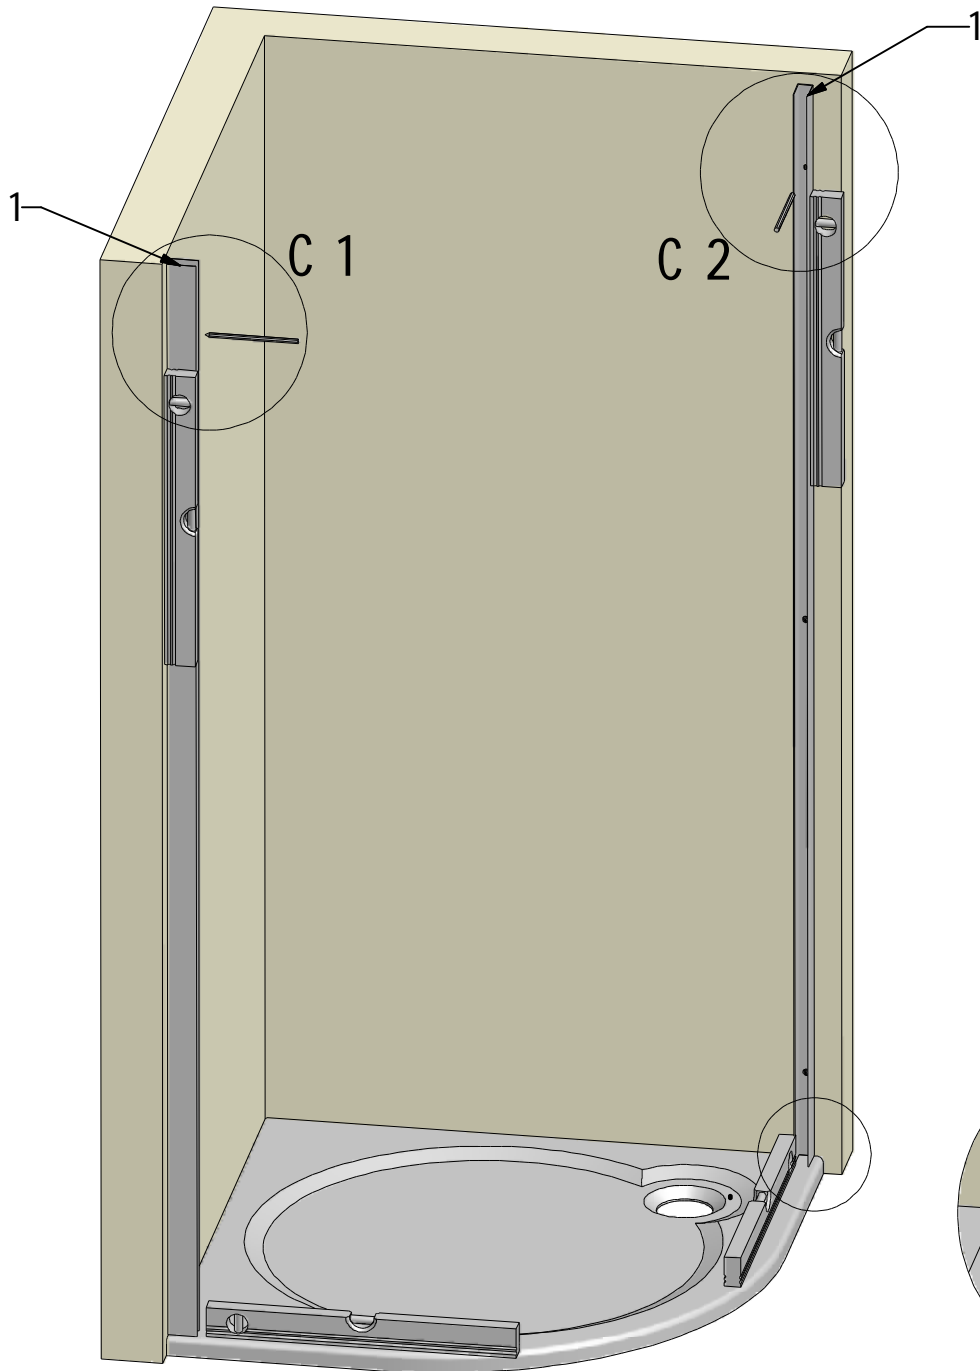

MODEL:

---

**PXR2**

TYP VÝROBKU / TYPE OF PRODUCT:

---

čtvrtkruhový sprchový kout - dvoudílné posuvné dveře  
štvrtkruhový sprchový kút - dvojdielne posuvné dvere  
quadrant shower enclosure with 2 sliding doors

[outlet.roltechnik.cz](http://outlet.roltechnik.cz)

	X		Y	
	MIN	MAX	MIN	MAX
800x800	780	805	780	805
900x900	880	905	880	905
1000x1000	980	1005	980	1005

A 1

A 2

A 3

A 1

6 x

D 1  
6 x

D 2  
6 x

D 3  
6 x

I. 3