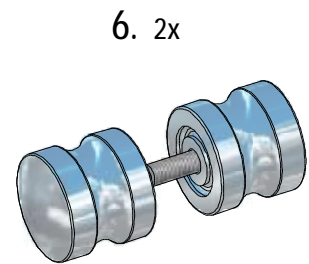

MODEL:

---

**PXR2**

TYP VÝROBKU / TYPE OF PRODUCT:

---

čtvrtkruhový sprchový kout - dvoudílné posuvné dveře  
štvrtkruhový sprchový kút - dvojdielne posuvné dvere  
quadrant shower enclosure with 2 sliding doors

[outlet.roltechnik.cz](http://outlet.roltechnik.cz)

	X		Y	
	MIN	MAX	MIN	MAX
800x800	780	805	780	805
900x900	880	905	880	905
1000x1000	980	1005	980	1005

A 1

A 2

A 3

A 1

6 x

D 1  
6 x