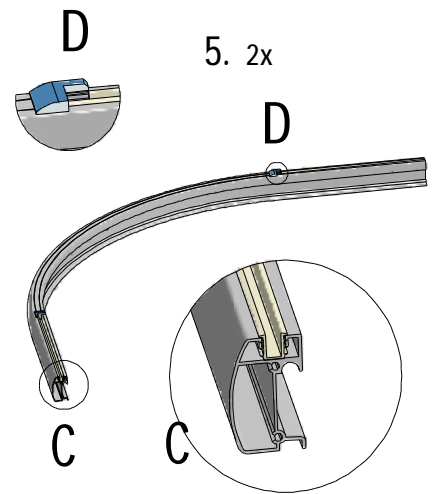

MODEL:

---

**PXR2**

TYP VÝROBKU / TYPE OF PRODUCT:

---

čtvrtkruhový sprchový kout - dvoudílné posuvné dveře  
štvrtkruhový sprchový kút - dvojdielne posuvné dvere  
quadrant shower enclosure with 2 sliding doors

[outlet.roltechnik.cz](http://outlet.roltechnik.cz)

	X		Y	
	MIN	MAX	MIN	MAX
800x800	780	805	780	805
900x900	880	905	880	905
1000x1000	980	1005	980	1005

A 1

A 2

A 3

A 1

6 x

D 1  
6 x