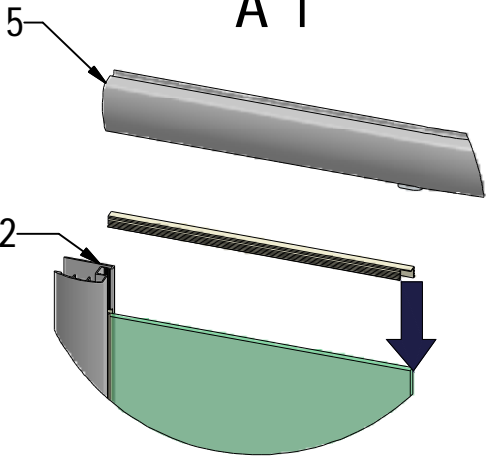

MODEL:

---

**PXR2**

TYP VÝROBKU / TYPE OF PRODUCT:

---

čtvrtkruhový sprchový kout - dvoudílné posuvné dveře  
štvrtkruhový sprchový kút - dvojdielne posuvné dvere  
quadrant shower enclosure with 2 sliding doors

[outlet.roltechnik.cz](http://outlet.roltechnik.cz)

	X		Y	
	MIN	MAX	MIN	MAX
800x800	780	805	780	805
900x900	880	905	880	905
1000x1000	980	1005	980	1005

A 1

A 2

A 3

A 1

6 x

D 1  
6 x

D 2  
6 x

D 3  
6 x

I. 3