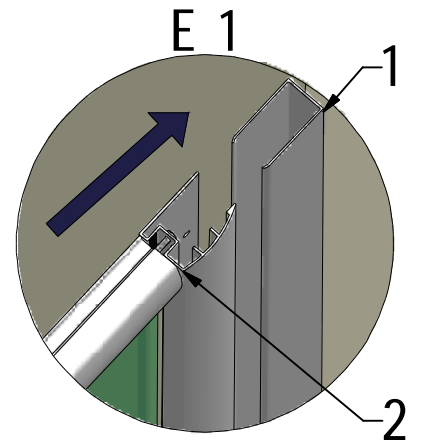

MODEL:

---

**PXR2**

TYP VÝROBKU / TYPE OF PRODUCT:

---

čtvrtkruhový sprchový kout - dvoudílné posuvné dveře  
štvrtkruhový sprchový kút - dvojdielne posuvné dvere  
quadrant shower enclosure with 2 sliding doors

[outlet.roltechnik.cz](http://outlet.roltechnik.cz)

	X		Y	
	MIN	MAX	MIN	MAX
800x800	780	805	780	805
900x900	880	905	880	905
1000x1000	980	1005	980	1005

A 1

A 2

A 3

A 1

6 x

D 1  
6 x

D 2  
6 x

D 3  
6 x

I. 3