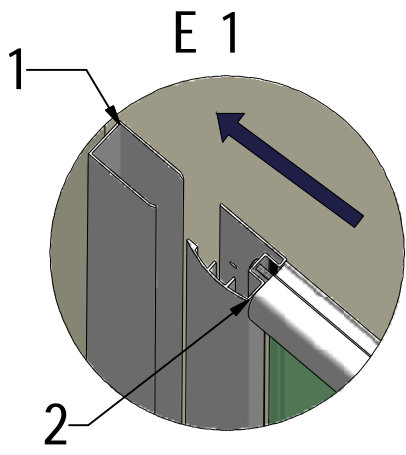

MODEL:

---

**PXR2**

TYP VÝROBKU / TYPE OF PRODUCT:

---

čtvrtkruhový sprchový kout - dvoudílné posuvné dveře  
štvrtkruhový sprchový kút - dvojdielne posuvné dvere  
quadrant shower enclosure with 2 sliding doors

[outlet.roltechnik.cz](http://outlet.roltechnik.cz)

	X		Y	
	MIN	MAX	MIN	MAX
800x800	780	805	780	805
900x900	880	905	880	905
1000x1000	980	1005	980	1005

A 1

A 2

A 3

A 1

6 x

D 1  
6 x

D 2  
6 x

D 3  
6 x

I. 3