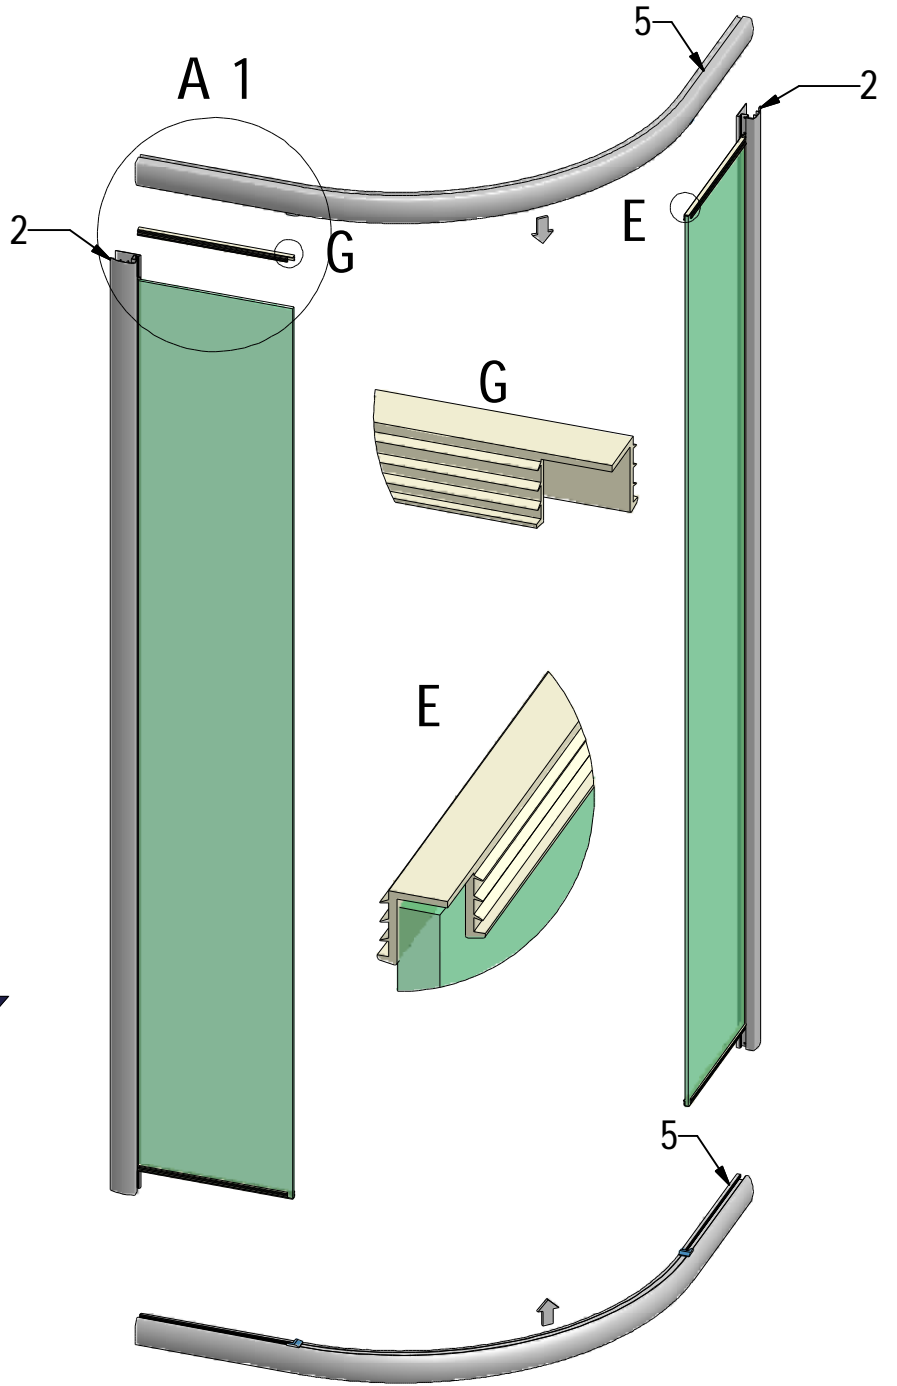

MODEL:

---

**PXR2**

TYP VÝROBKU / TYPE OF PRODUCT:

---

čtvrtkruhový sprchový kout - dvoudílné posuvné dveře  
štvrtkruhový sprchový kút - dvojdielne posuvné dvere  
quadrant shower enclosure with 2 sliding doors

[outlet.roltechnik.cz](http://outlet.roltechnik.cz)

	X		Y	
	MIN	MAX	MIN	MAX
800x800	780	805	780	805
900x900	880	905	880	905
1000x1000	980	1005	980	1005

A 1

A 2

A 3

A 1

6 x

D 1  
6 x

D 2  
6 x

D 3  
6 x

I. 3