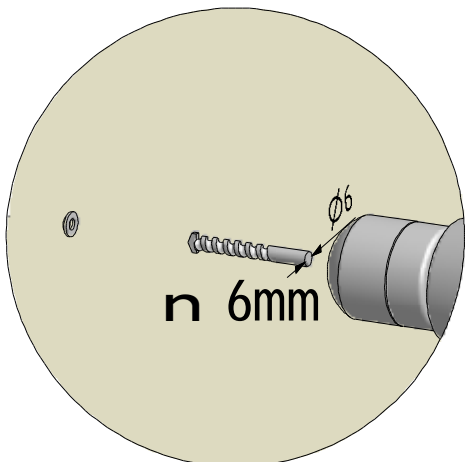

MODEL:

---

**PXR2**

TYP VÝROBKU / TYPE OF PRODUCT:

---

čtvrtkruhový sprchový kout - dvoudílné posuvné dveře  
štvrtkruhový sprchový kút - dvojdielne posuvné dvere  
quadrant shower enclosure with 2 sliding doors

[outlet.roltechnik.cz](http://outlet.roltechnik.cz)

	X		Y	
	MIN	MAX	MIN	MAX
800x800	780	805	780	805
900x900	880	905	880	905
1000x1000	980	1005	980	1005

A 1

A 2

A 3

A 1

6 x

D 1  
6 x

D 2  
6 x

D 3  
6 x

I. 3