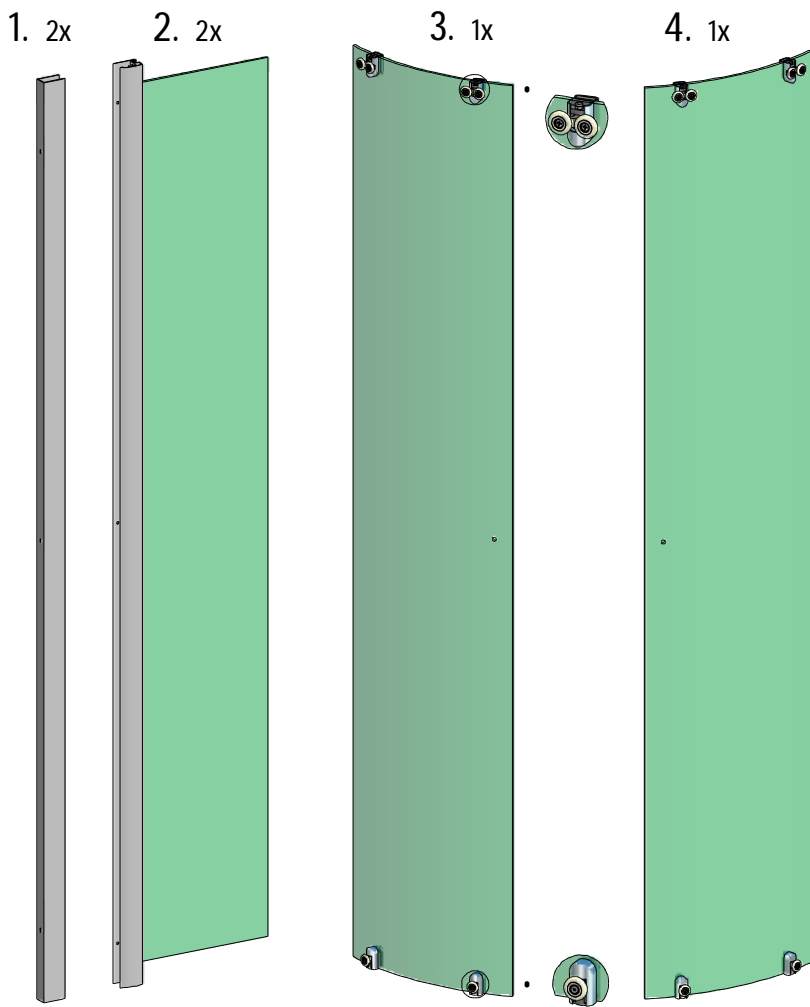

MODEL:

---

**PXR2**

TYP VÝROBKU / TYPE OF PRODUCT:

---

čtvrtkruhový sprchový kout - dvoudílné posuvné dveře  
štvrtkruhový sprchový kút - dvojdielne posuvné dvere  
quadrant shower enclosure with 2 sliding doors

[outlet.roltechnik.cz](http://outlet.roltechnik.cz)

	X		Y	
	MIN	MAX	MIN	MAX
800x800	780	805	780	805
900x900	880	905	880	905
1000x1000	980	1005	980	1005

A 1

A 2

A 3

A 1

6 x

D 1  
6 x

D 2  
6 x

D 3  
6 x

I. 3