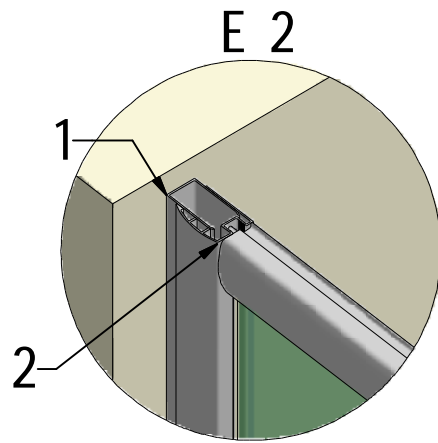

MODEL:

---

**PXR2**

TYP VÝROBKU / TYPE OF PRODUCT:

---

čtvrtkruhový sprchový kout - dvoudílné posuvné dveře  
štvrtkruhový sprchový kút - dvojdielne posuvné dvere  
quadrant shower enclosure with 2 sliding doors

[outlet.roltechnik.cz](http://outlet.roltechnik.cz)

	X		Y	
	MIN	MAX	MIN	MAX
800x800	780	805	780	805
900x900	880	905	880	905
1000x1000	980	1005	980	1005

A 1

A 2

A 3

A 1

6 x

D 1  
6 x

D 2  
6 x

D 3  
6 x

I. 3