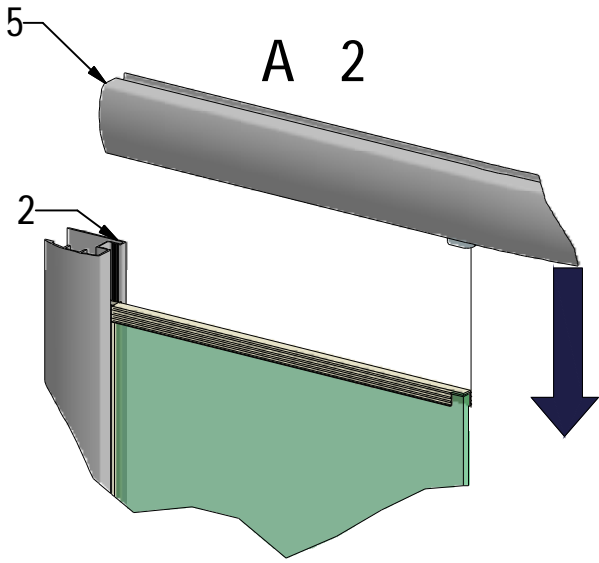

MODEL:

---

**PXR2**

TYP VÝROBKU / TYPE OF PRODUCT:

---

čtvrtkruhový sprchový kout - dvoudílné posuvné dveře  
štvrtkruhový sprchový kút - dvojdielne posuvné dvere  
quadrant shower enclosure with 2 sliding doors

[outlet.roltechnik.cz](http://outlet.roltechnik.cz)

	X		Y	
	MIN	MAX	MIN	MAX
800x800	780	805	780	805
900x900	880	905	880	905
1000x1000	980	1005	980	1005

A 1

A 2

A 3

A 1

6 x

D 1  
6 x

D 2  
6 x

D 3  
6 x

I. 3