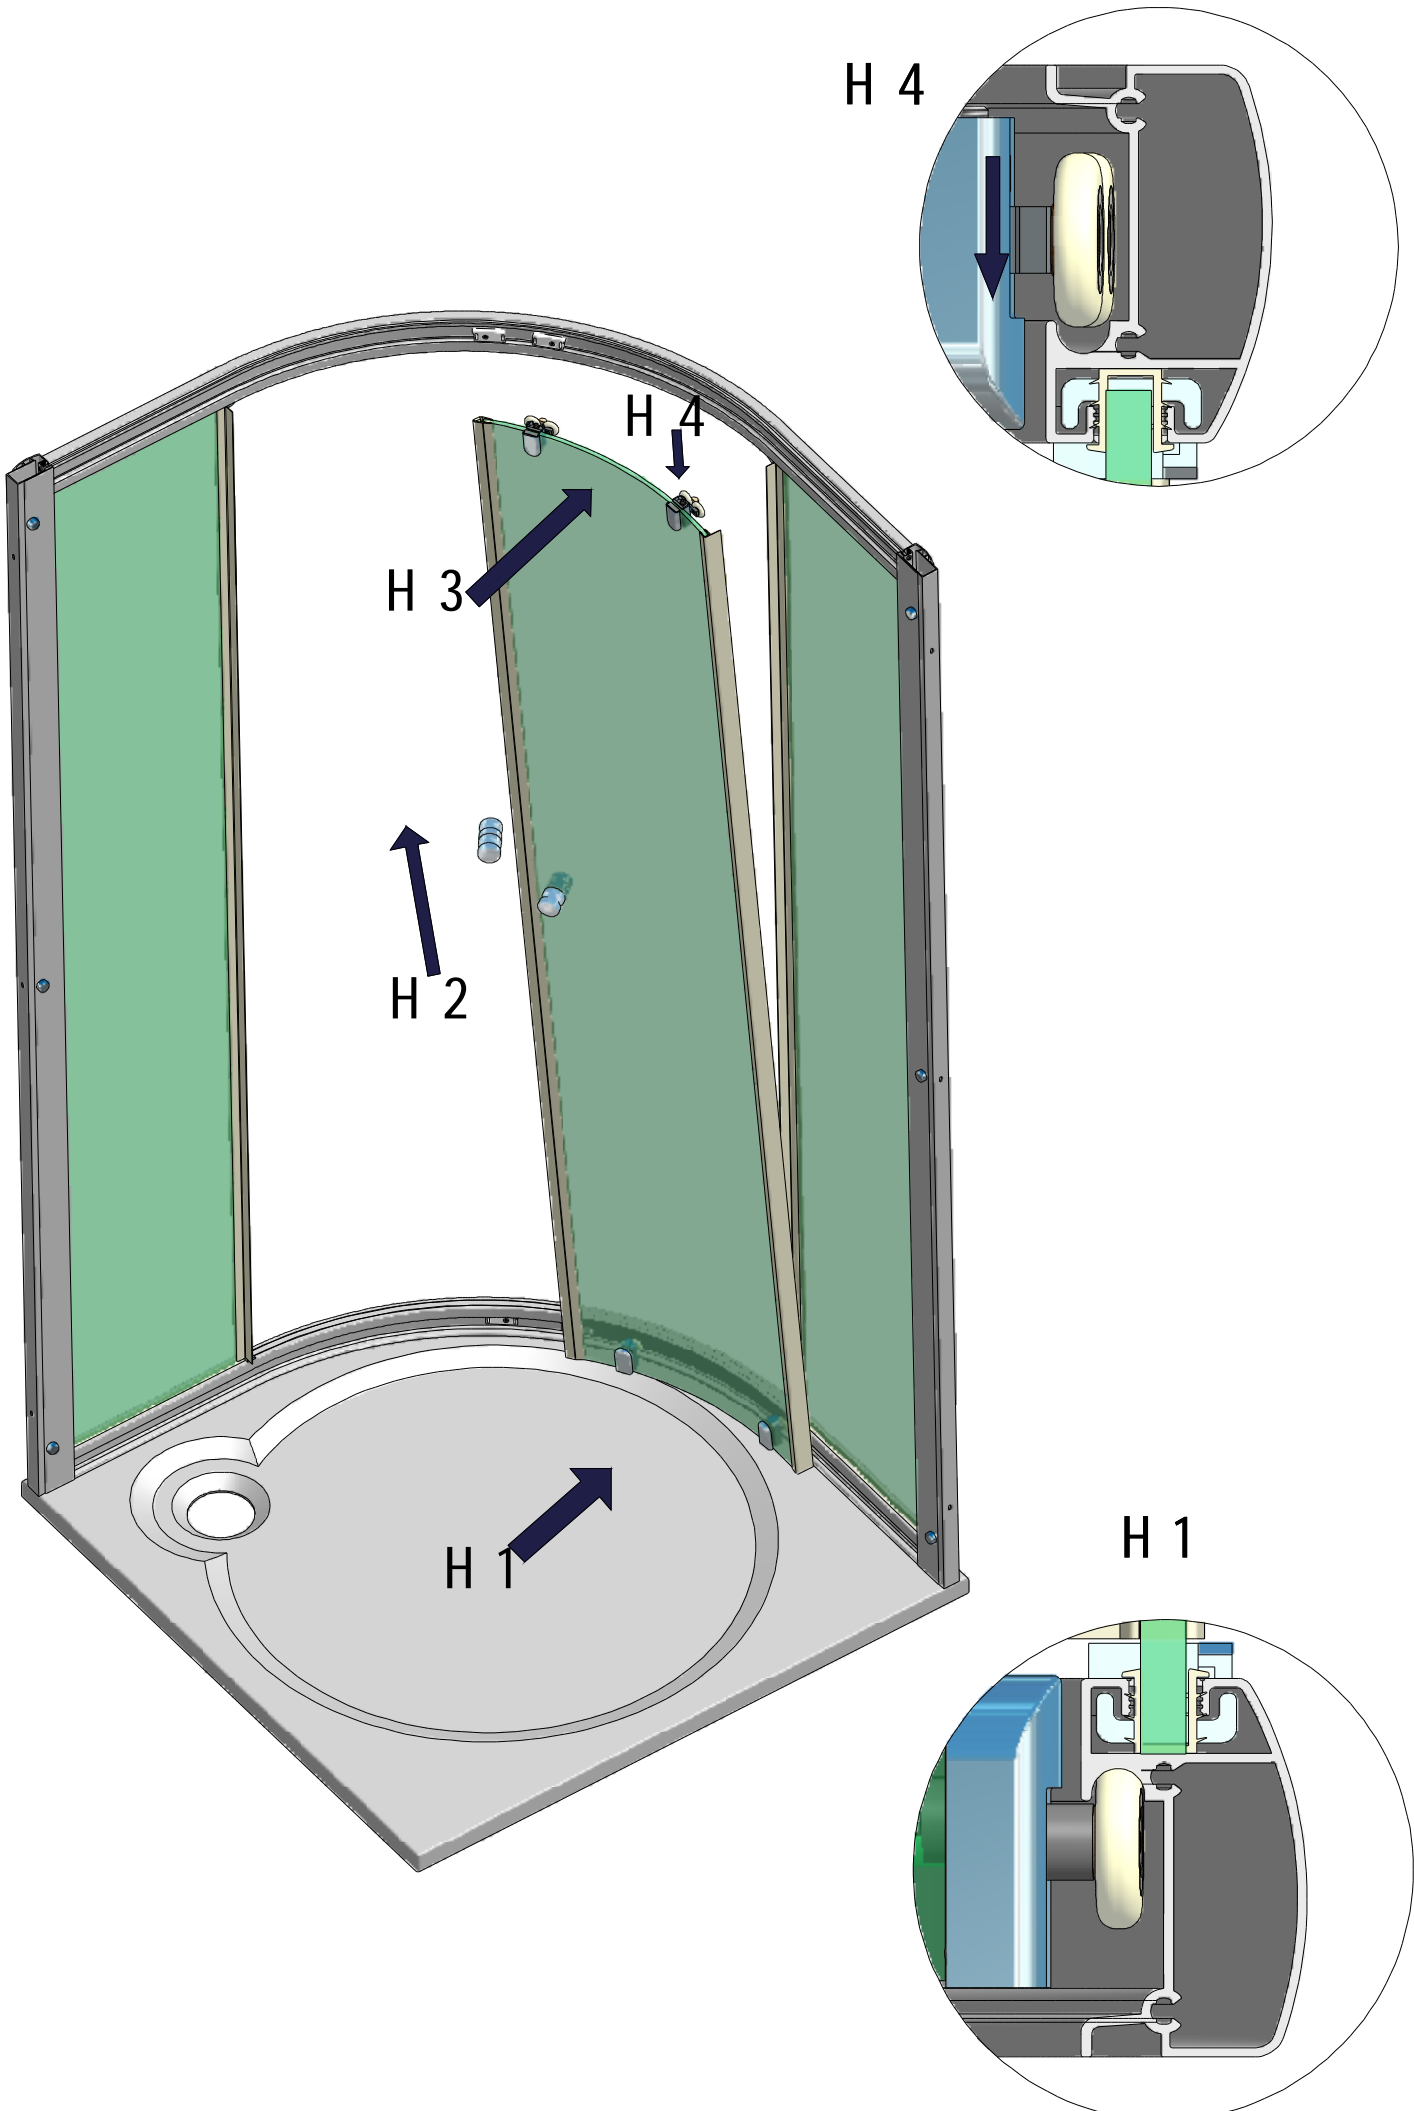

MODEL:

---

**PXR2**

TYP VÝROBKU / TYPE OF PRODUCT:

---

čtvrtkruhový sprchový kout - dvoudílné posuvné dveře  
štvrtkruhový sprchový kút - dvojdielne posuvné dvere  
quadrant shower enclosure with 2 sliding doors

[outlet.roltechnik.cz](http://outlet.roltechnik.cz)

	X		Y	
	MIN	MAX	MIN	MAX
800x800	780	805	780	805
900x900	880	905	880	905
1000x1000	980	1005	980	1005

A 1

A 2

A 3

A 1

6 x

D 1  
6 x

D 2  
6 x

D 3  
6 x

I. 3