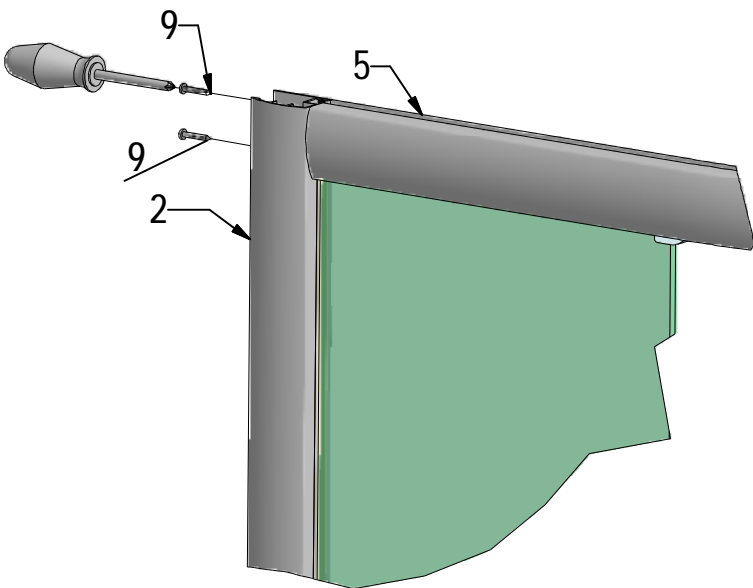

MODEL:

---

**PXR2**

TYP VÝROBKU / TYPE OF PRODUCT:

---

čtvrtkruhový sprchový kout - dvoudílné posuvné dveře  
štvrtkruhový sprchový kút - dvojdielne posuvné dvere  
quadrant shower enclosure with 2 sliding doors

[outlet.roltechnik.cz](http://outlet.roltechnik.cz)

	X		Y	
	MIN	MAX	MIN	MAX
800x800	780	805	780	805
900x900	880	905	880	905
1000x1000	980	1005	980	1005

A 1

A 2

A 3

A 1

6 x

D 1  
6 x

D 2  
6 x

D 3  
6 x

I. 3