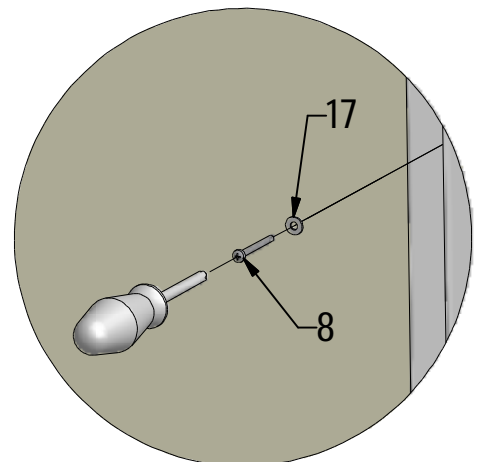

MODEL:

---

**PXR2**

TYP VÝROBKU / TYPE OF PRODUCT:

---

čtvrtkruhový sprchový kout - dvoudílné posuvné dveře  
štvrtkruhový sprchový kút - dvojdielne posuvné dvere  
quadrant shower enclosure with 2 sliding doors

[outlet.roltechnik.cz](http://outlet.roltechnik.cz)

	X		Y	
	MIN	MAX	MIN	MAX
800x800	780	805	780	805
900x900	880	905	880	905
1000x1000	980	1005	980	1005

A 1

A 2

A 3

A 1

6 x

D 1  
6 x

D 2  
6 x

D 3  
6 x

I. 3