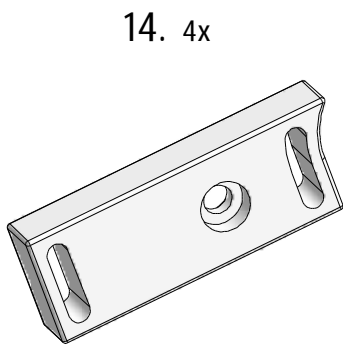

MODEL:

---

**PXR2**

TYP VÝROBKU / TYPE OF PRODUCT:

---

čtvrtkruhový sprchový kout - dvoudílné posuvné dveře  
štvrtkruhový sprchový kút - dvojdielne posuvné dvere  
quadrant shower enclosure with 2 sliding doors

[outlet.roltechnik.cz](http://outlet.roltechnik.cz)

	X		Y	
	MIN	MAX	MIN	MAX
800x800	780	805	780	805
900x900	880	905	880	905
1000x1000	980	1005	980	1005

A 1

A 2

A 3

A 1

6 x

D 1  
6 x

D 2  
6 x

D 3  
6 x

I. 3