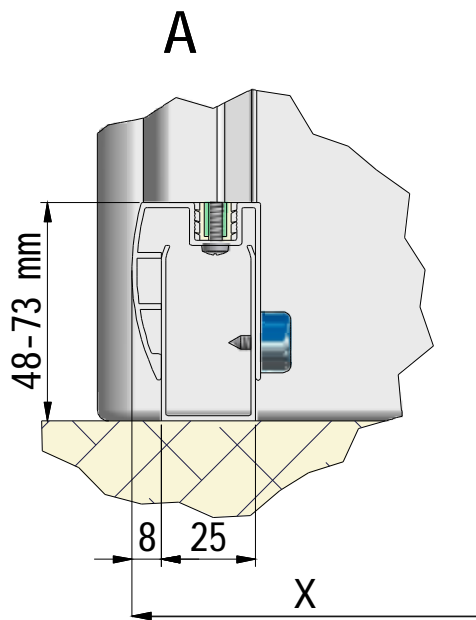

MODEL:

---

**PXR2**

TYP VÝROBKU / TYPE OF PRODUCT:

---

čtvrtkruhový sprchový kout - dvoudílné posuvné dveře  
štvrtkruhový sprchový kút - dvojdielne posuvné dvere  
quadrant shower enclosure with 2 sliding doors

[outlet.roltechnik.cz](http://outlet.roltechnik.cz)

	X		Y	
	MIN	MAX	MIN	MAX
800x800	780	805	780	805
900x900	880	905	880	905
1000x1000	980	1005	980	1005

A 1

A 2

A 3

A 1

6 x

D 1  
6 x

D 2  
6 x

D 3  
6 x

I. 3