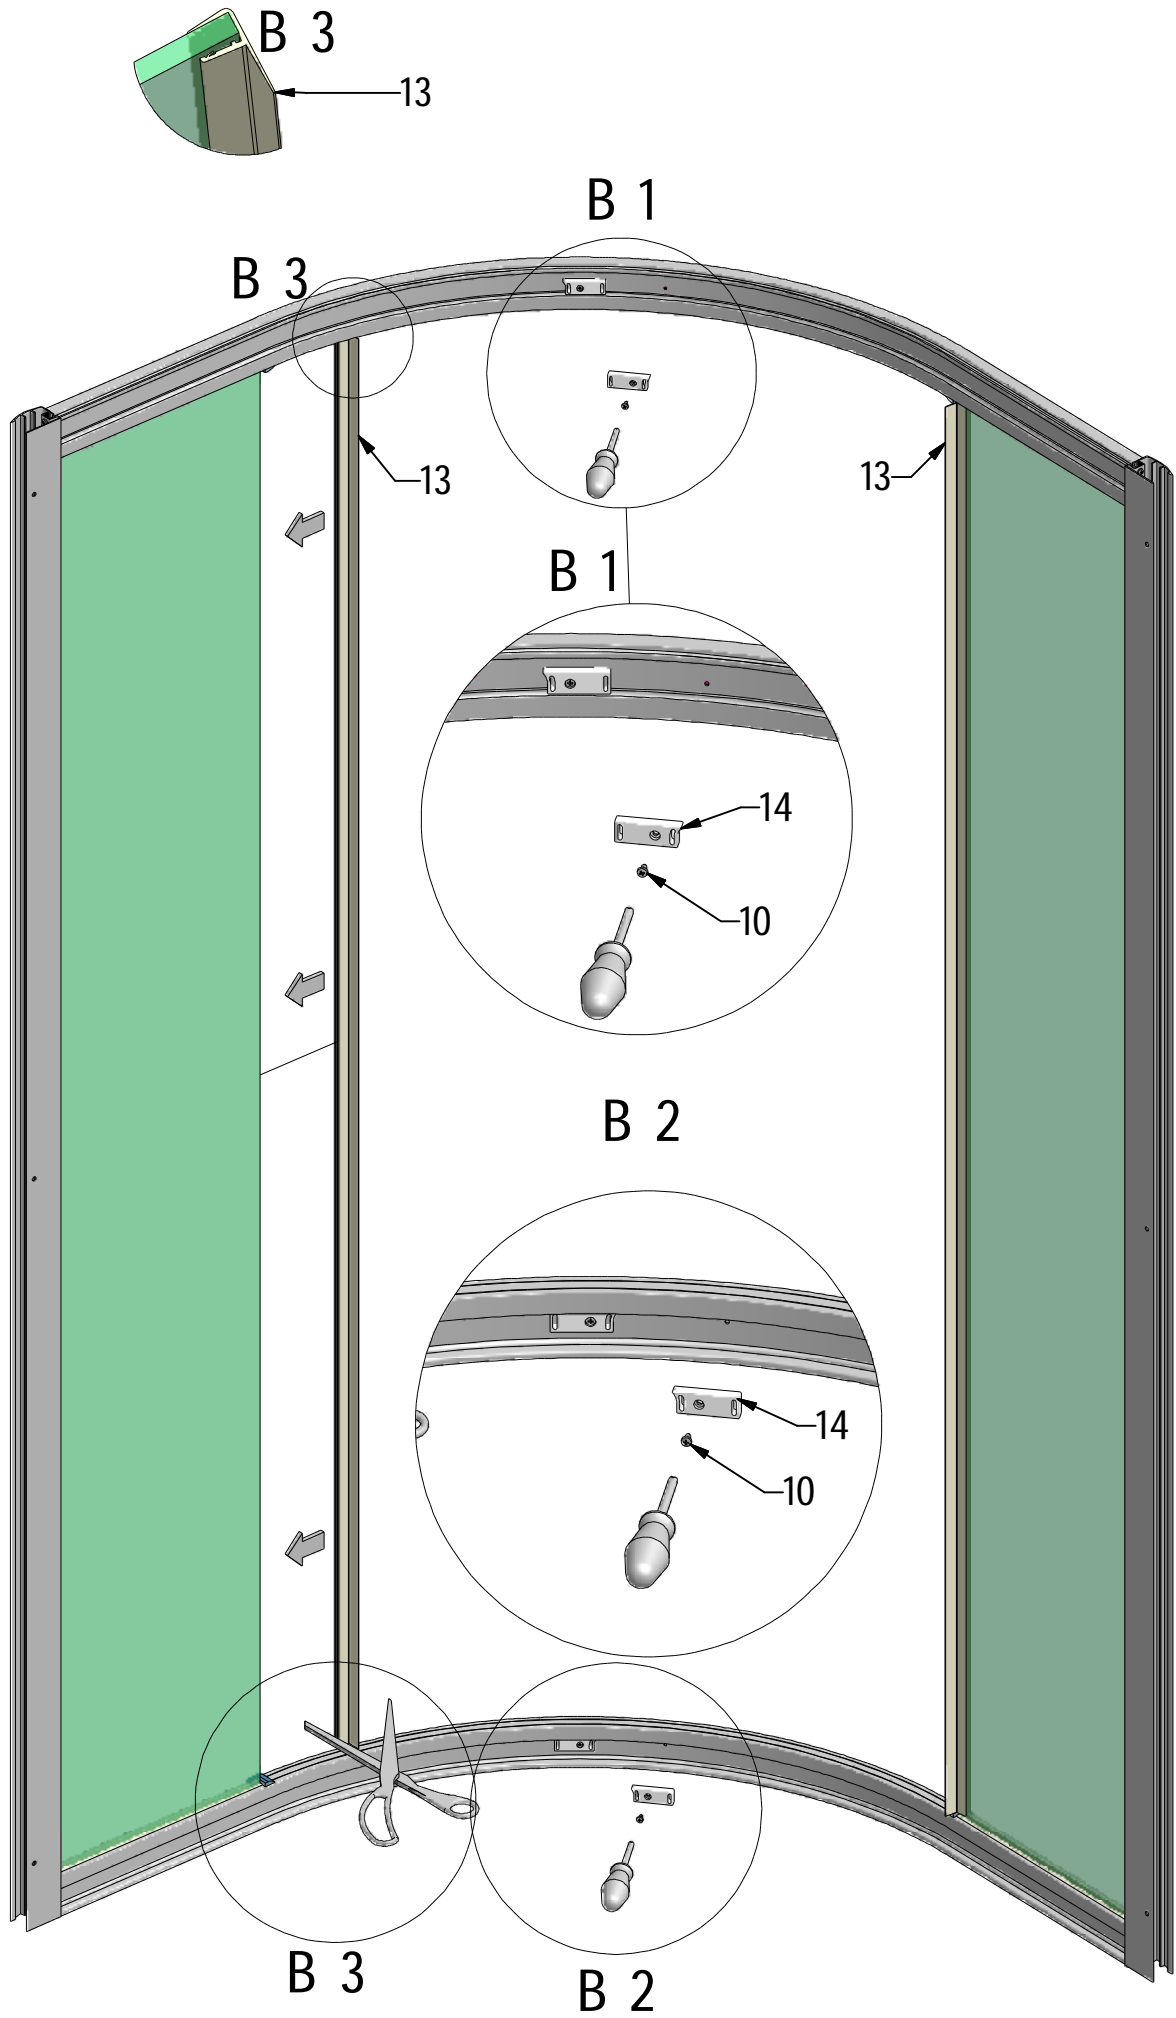

MODEL:

---

**PXR2**

TYP VÝROBKU / TYPE OF PRODUCT:

---

čtvrtkruhový sprchový kout - dvoudílné posuvné dveře  
štvrtkruhový sprchový kút - dvojdielne posuvné dvere  
quadrant shower enclosure with 2 sliding doors

[outlet.roltechnik.cz](http://outlet.roltechnik.cz)

	X		Y	
	MIN	MAX	MIN	MAX
800x800	780	805	780	805
900x900	880	905	880	905
1000x1000	980	1005	980	1005

A 1

A 2

A 3

A 1

6 x

D 1  
6 x

D 2  
6 x

D 3  
6 x

I. 3