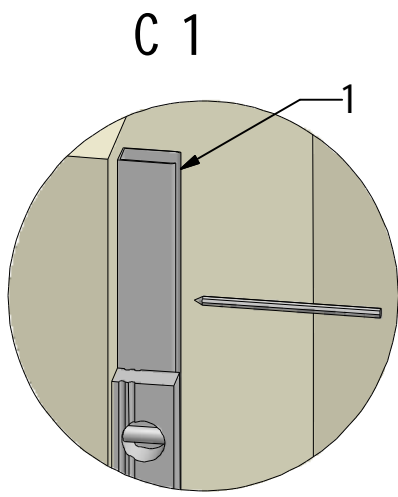

MODEL:

---

**PXR2**

TYP VÝROBKU / TYPE OF PRODUCT:

---

čtvrtkruhový sprchový kout - dvoudílné posuvné dveře  
štvrtkruhový sprchový kút - dvojdielne posuvné dvere  
quadrant shower enclosure with 2 sliding doors

[outlet.roltechnik.cz](http://outlet.roltechnik.cz)

	X		Y	
	MIN	MAX	MIN	MAX
800x800	780	805	780	805
900x900	880	905	880	905
1000x1000	980	1005	980	1005

A 1

A 2

A 3

A 1

6 x

D 1  
6 x

D 2  
6 x

D 3  
6 x

I. 3