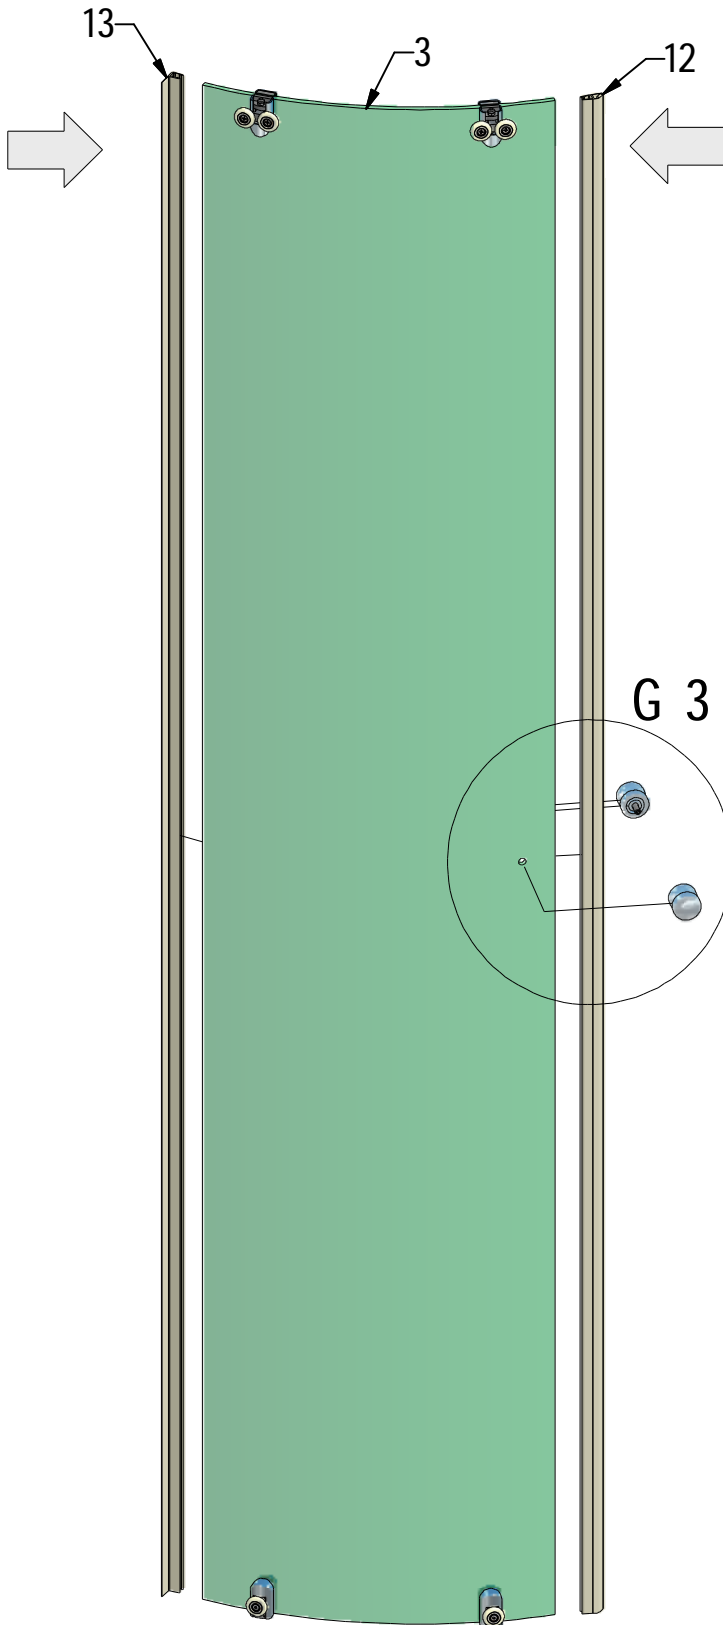

MODEL:

---

**PXR2**

TYP VÝROBKU / TYPE OF PRODUCT:

---

čtvrtkruhový sprchový kout - dvoudílné posuvné dveře  
štvrtkruhový sprchový kút - dvojdielne posuvné dvere  
quadrant shower enclosure with 2 sliding doors

[outlet.roltechnik.cz](http://outlet.roltechnik.cz)

	X		Y	
	MIN	MAX	MIN	MAX
800x800	780	805	780	805
900x900	880	905	880	905
1000x1000	980	1005	980	1005

A 1

A 2

A 3

A 1

6 x

D 1  
6 x

D 2  
6 x

D 3  
6 x

I. 3