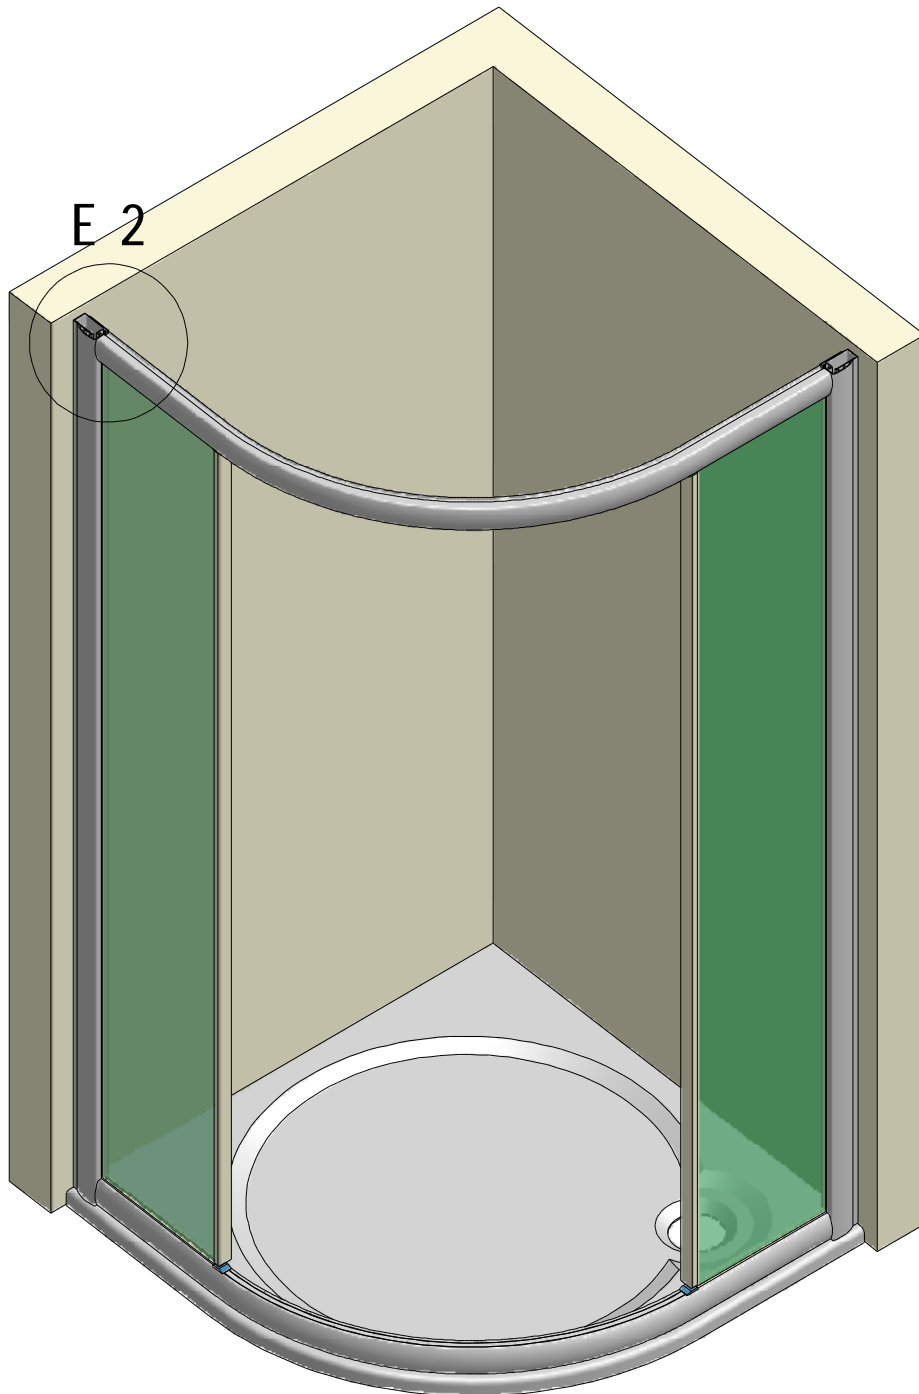

MODEL:

---

**PXR2**

TYP VÝROBKU / TYPE OF PRODUCT:

---

čtvrtkruhový sprchový kout - dvoudílné posuvné dveře  
štvrtkruhový sprchový kút - dvojdielne posuvné dvere  
quadrant shower enclosure with 2 sliding doors

[outlet.roltechnik.cz](http://outlet.roltechnik.cz)

	X		Y	
	MIN	MAX	MIN	MAX
800x800	780	805	780	805
900x900	880	905	880	905
1000x1000	980	1005	980	1005

A 1

A 2

A 3

A 1

6 x

D 1  
6 x

D 2  
6 x

D 3  
6 x

I. 3