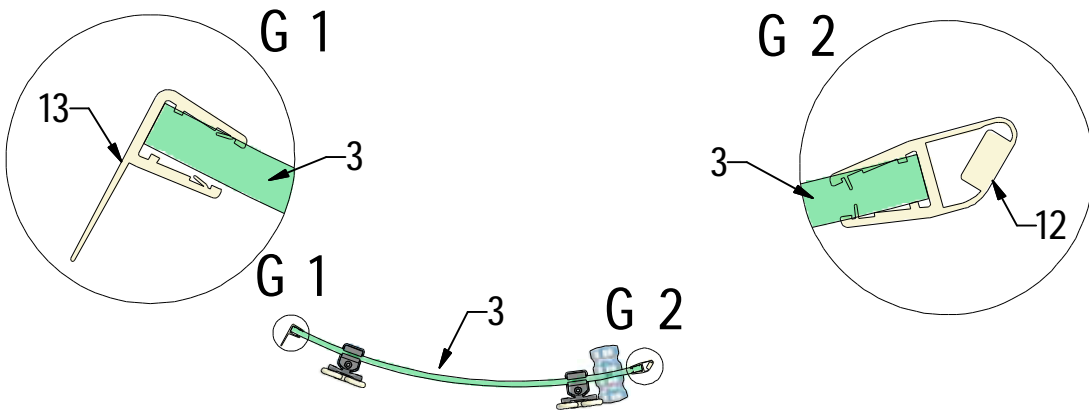

MODEL:

---

**PXR2**

TYP VÝROBKU / TYPE OF PRODUCT:

---

čtvrtkruhový sprchový kout - dvoudílné posuvné dveře  
štvrtkruhový sprchový kút - dvojdielne posuvné dvere  
quadrant shower enclosure with 2 sliding doors

[outlet.roltechnik.cz](http://outlet.roltechnik.cz)

	X		Y	
	MIN	MAX	MIN	MAX
800x800	780	805	780	805
900x900	880	905	880	905
1000x1000	980	1005	980	1005

A 1

A 2

A 3

A 1

6 x

D 1  
6 x

D 2  
6 x

D 3  
6 x

I. 3