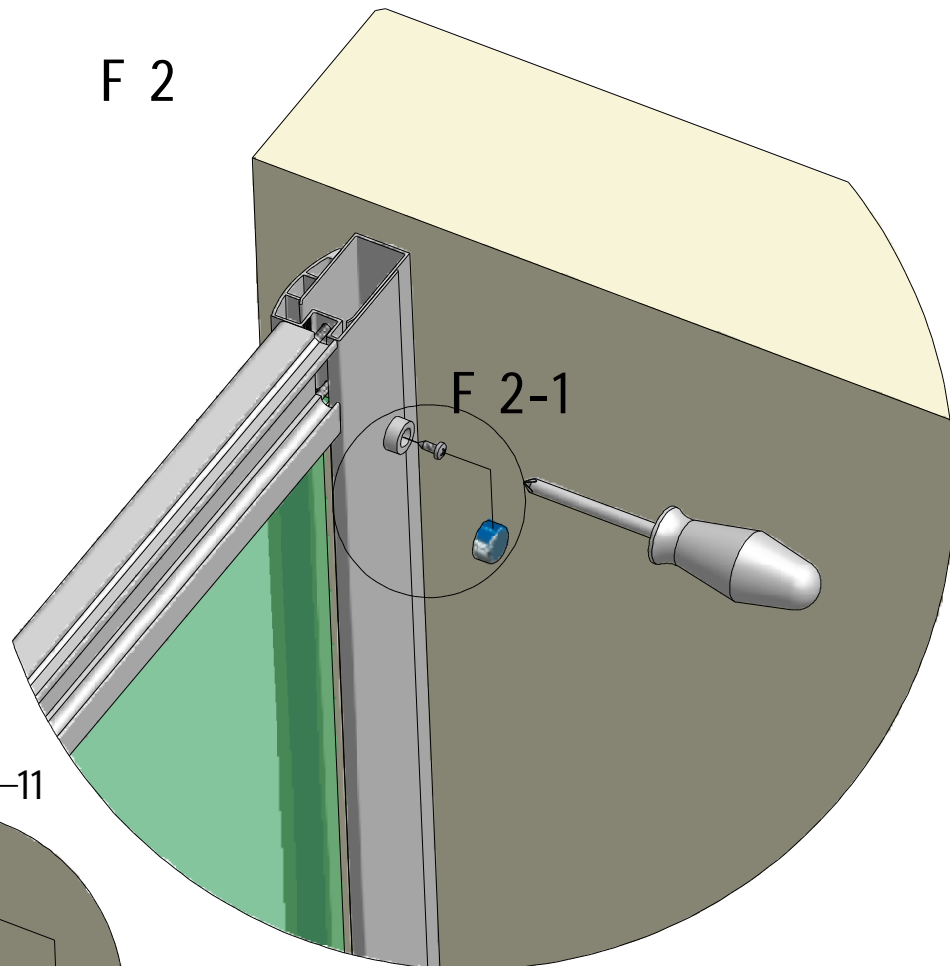

MODEL:

---

**PXR2**

TYP VÝROBKU / TYPE OF PRODUCT:

---

čtvrtkruhový sprchový kout - dvoudílné posuvné dveře  
štvrtkruhový sprchový kút - dvojdielne posuvné dvere  
quadrant shower enclosure with 2 sliding doors

D 2  
6 x

D 3  
6 x

I. 3