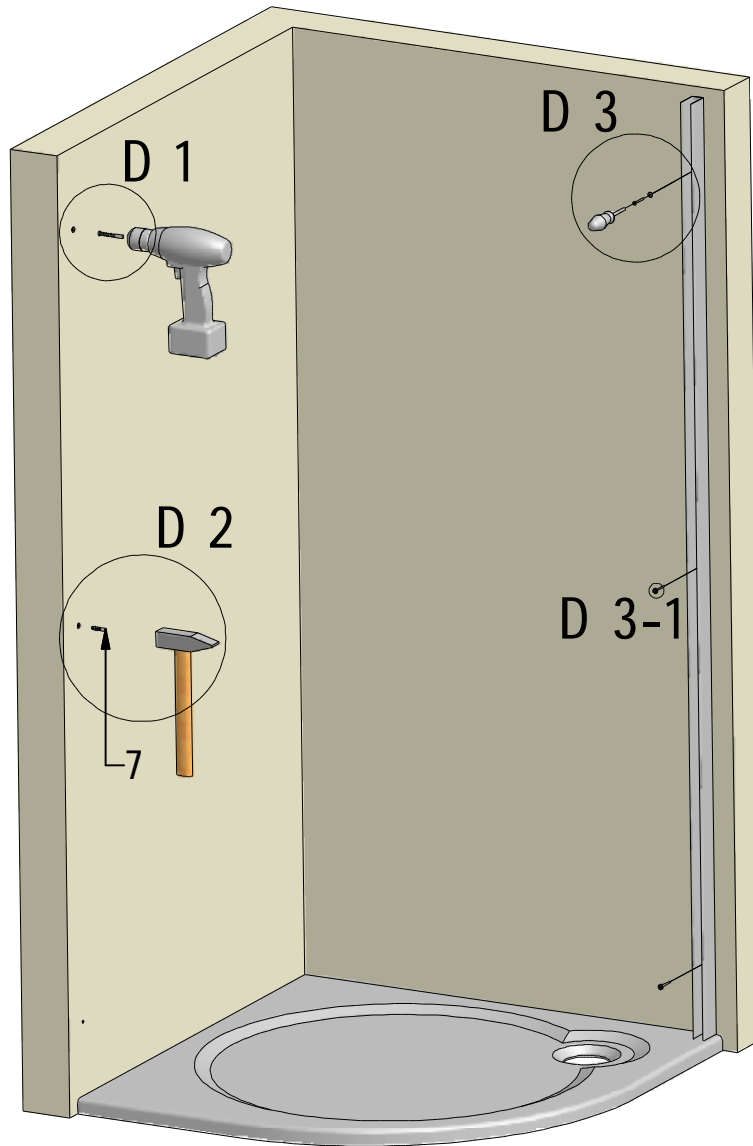

MODEL:

---

**PXR2**

TYP VÝROBKU / TYPE OF PRODUCT:

---

čtvrtkruhový sprchový kout - dvoudílné posuvné dveře  
štvrtkruhový sprchový kút - dvojdielne posuvné dvere  
quadrant shower enclosure with 2 sliding doors

[outlet.roltechnik.cz](http://outlet.roltechnik.cz)

	X		Y	
	MIN	MAX	MIN	MAX
800x800	780	805	780	805
900x900	880	905	880	905
1000x1000	980	1005	980	1005

A 1

A 2

A 3

A 1

6 x

D 1  
6 x

D 2  
6 x

D 3  
6 x

I. 3