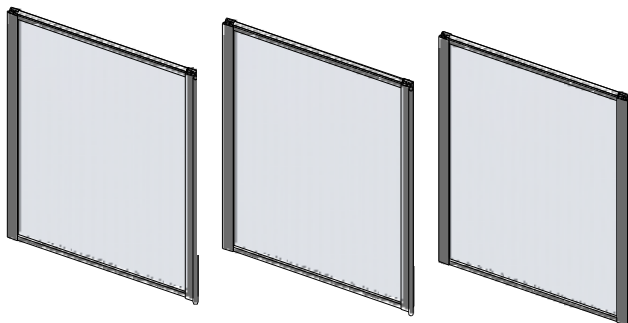

1. 1+1+1x

2. 1x

3. 4x

4. 4x

5. 2x

6. 2x

7. 12x

10. 3x

8. 3x

11. 3x

9. 3x

12. 3x

1-4

MONTÁŽNÍ NÁVOD / MONTÁŽNY NÁVOD / INSTALLATION MANUAL

MODEL:

SCREEN FOLD

TYP VÝROBKU / TYPE OF PRODUCT:

vanová zástěna - sklápěcí třídlíná
vaňová zástěna - trojdielne posuvné dvere
3-sectional bath screen

ISANITA

outlet.roltechnik.cz

ROLTECHNIK a.s. / Třebařov 160 / 569 33 / Czech Republic