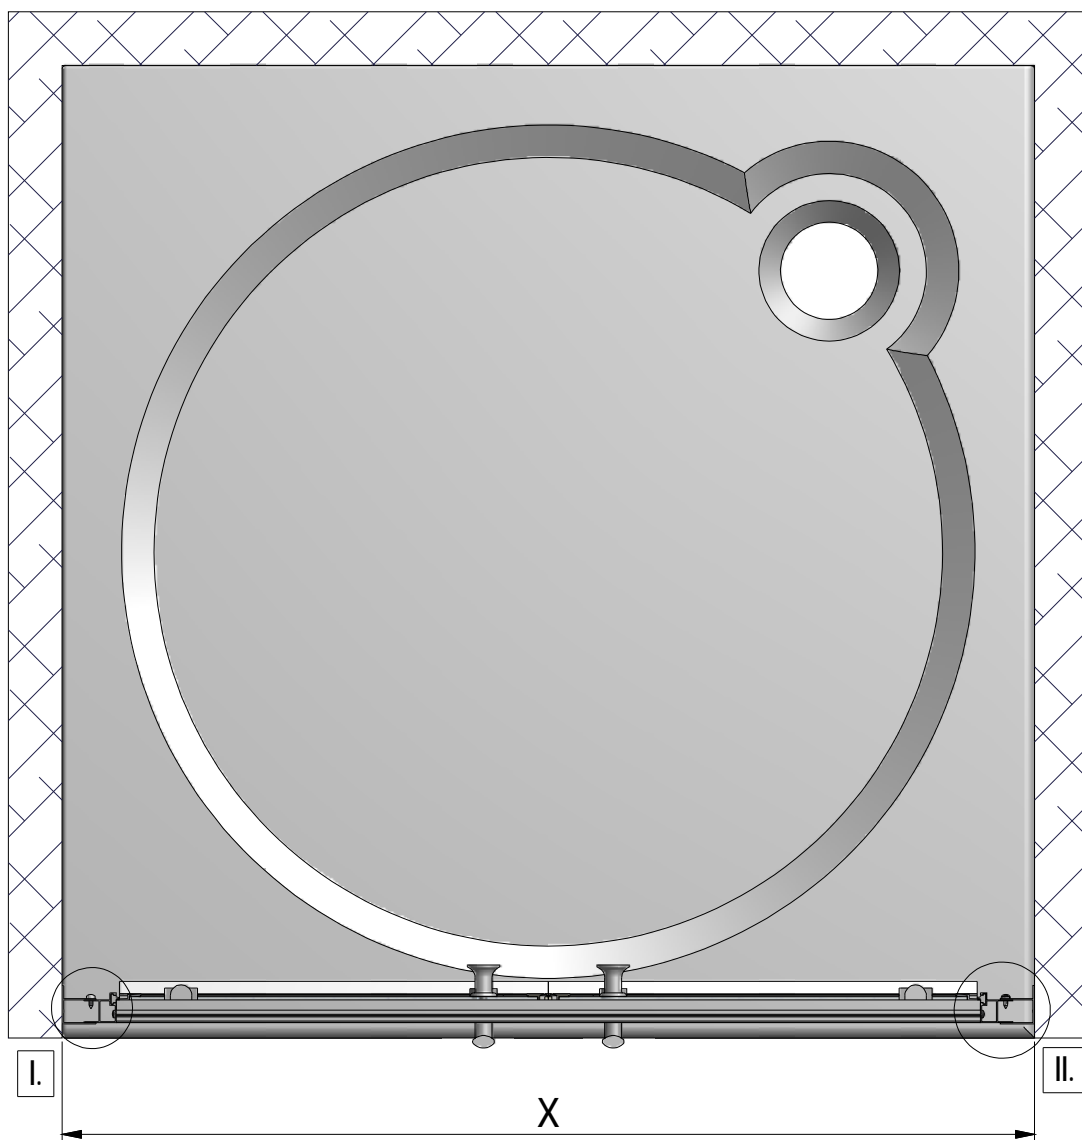

DE Montageanleitung
FR Notice de montage
GB Installation instructions

EQUI

	X (MIN-MAX)
700	675-707
750	725-757
800	775-807
900	875-907
1000	975-1007

1. 1x

7. 2x (P140)

22. 2x (MA0068)

4. 6x (M0511)

5. 6x (M0795)

n3,5x38

6. 12x (MA0511)

12. 6x (M0806)

n3,5x9,5

15. 1x (M0838)

n2,8

24. 1x (M4799)

23b. 1x